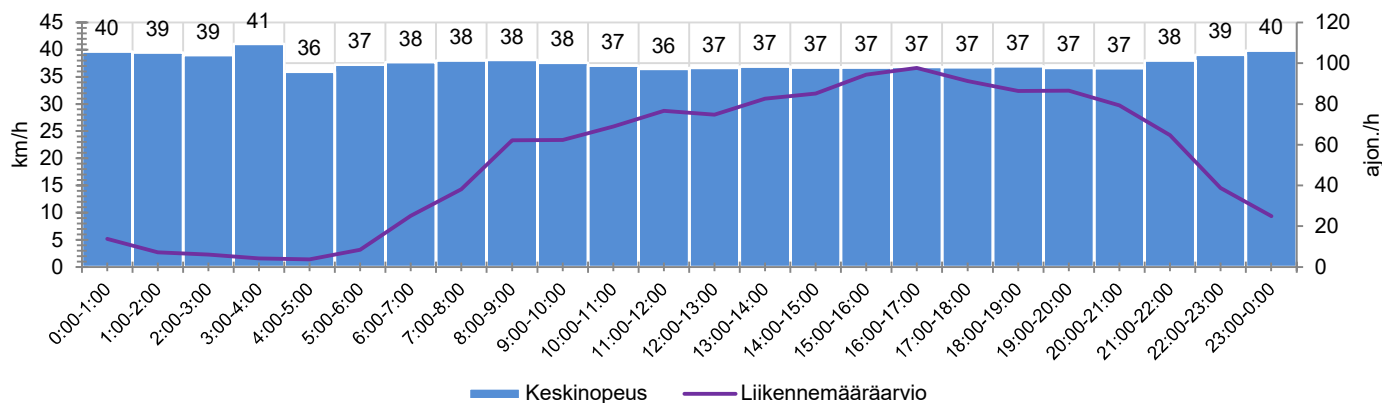

TUNTIKOHTAISET KESKIMÄÄRÄISET HAVAINTOARVOT