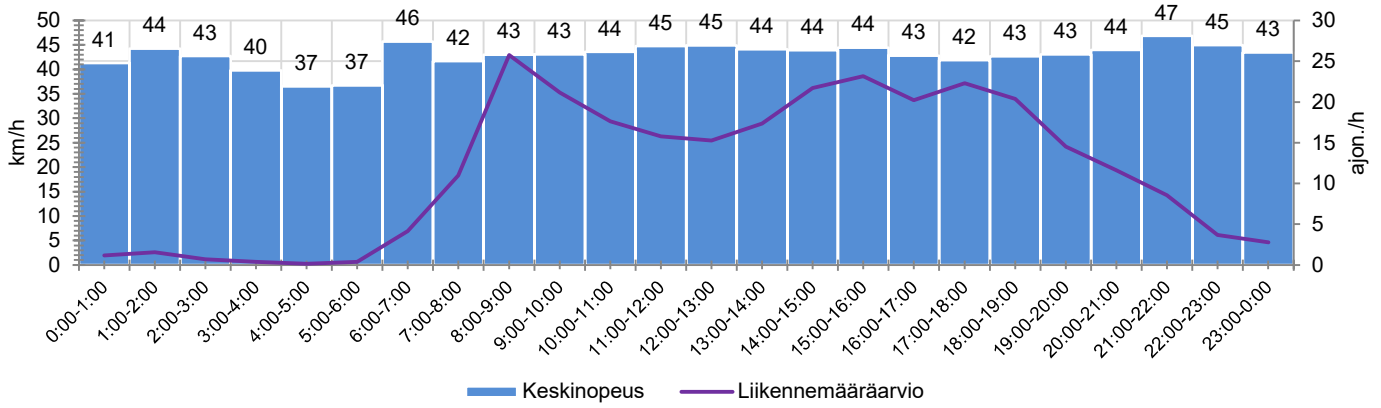

TUNTIKOHTAISET KESKIMÄÄRÄISET HAVAINTOARVOT