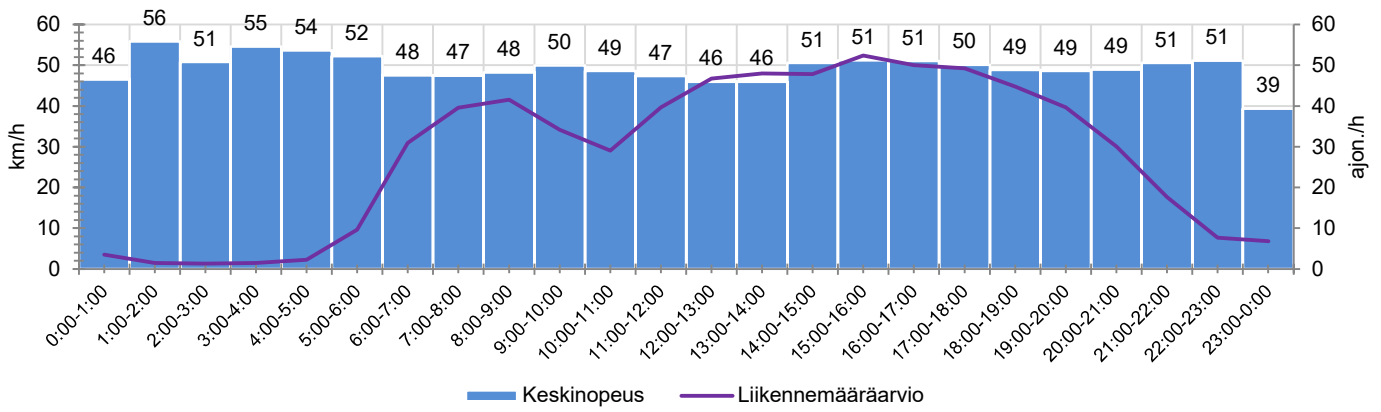

TUNTIKOHTAISET KESKIMÄÄRÄISET HAVAINTOARVOT