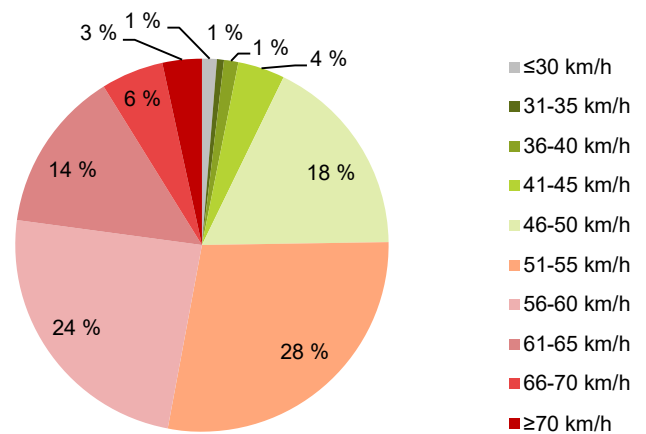

Siirrettävät nopeusnäyttötaulut 2022

MITTAUSPAIKKA

Volsintie, Kirkkonummi

Bussipysäkin jälkeinen suora golfkenttien vierellä, etelään ajettaessa.

Sijainti: <https://goo.gl/maps/Apor2srfFK32>

Tieosoite: 11255/2/1150, vasen

Muu, golfkenttä

ma 25.7.2022 - ma 8.8.2022

50 km/h

2038 ajon./vrk

KOHTEEN TYYPI

MITTAUSAJANKOHTA

KOHTEEN NOPEUSRAJOITUS

TIEREKISTERIN KVL-ARVO

MUUTA HUOMIOITAVAA

-

HAVAINTOARVOT (saapuva suunta)	
KESKINOPEUS	55 km/h
85 % PERSENTIILINOPEUS *	63 km/h
RAJOITUKSEN YLITTÄNEITÄ	75 %
YLI 10 KM/H RAJOITUKSEN YLITTÄNEITÄ	22 %
ARVIO SUUNNAN LIIKENMÄÄRÄSTÄ	592 ajon./vrk

* Tarkastelujaksolla mitattu nopeus, jonka alitti 85 % ajoneuvoista

HUOM. Kaikki tunnusluvut edustavat tilannetta, jossa näyttö on ollut maastossa ja on siten osaltaan vaikuttanut alentavasti ajonopeuksiin