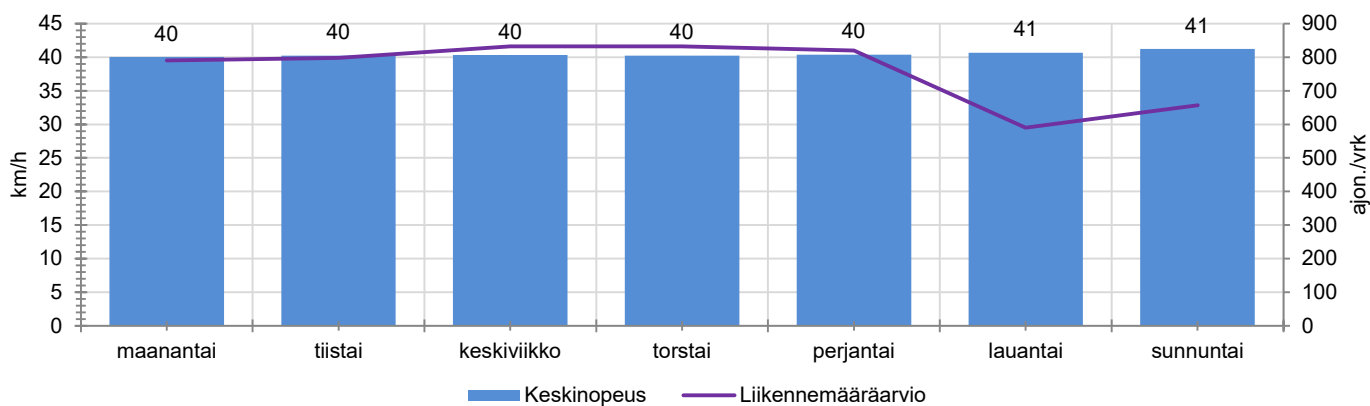

VIIKONPÄIVÄKOHTAISET KESKIMÄÄRÄISET HAVAINTOARVOT