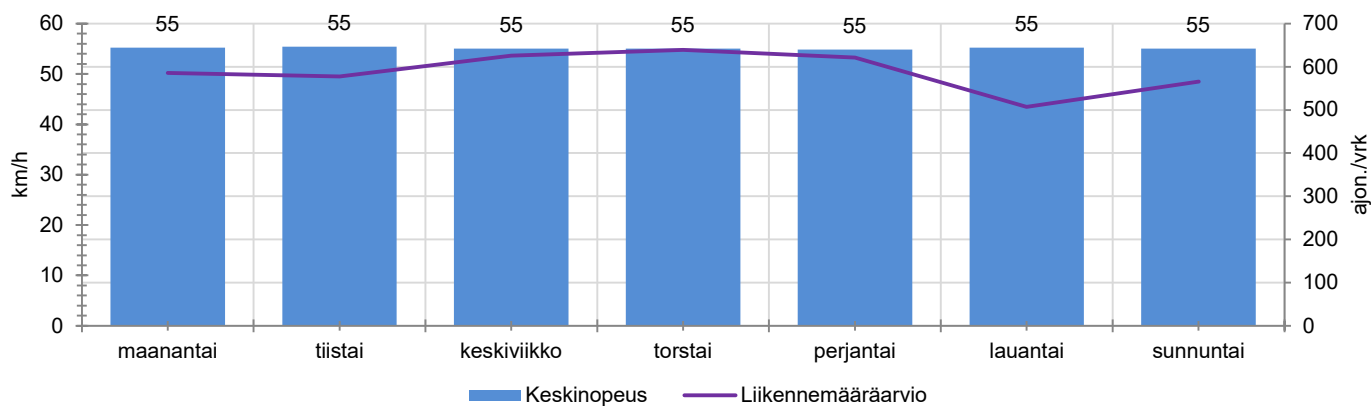

VIIKONPÄIVÄKOHTAISET KESKIMÄÄRÄISET HAVAINTOARVOT