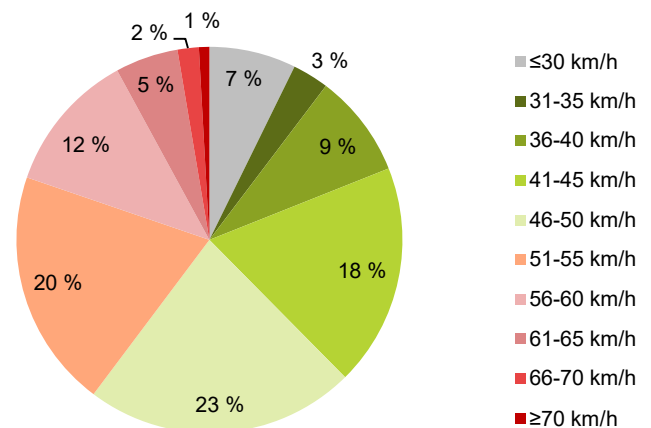

Siirrettävät nopeusnäyttötaulut 2022

MITTAUSPAIKKA

Veklahdentie, Kirkkonummi

Jousitien liittymää edeltävä suora, etelään ajettaessa.

Sijainti: <https://goo.gl/maps/NPkHzw7uCGx>

Tieosoite: 11271/1/5500, vasen

Kylä

ma 22.8.2022 - ma 5.9.2022

50 km/h

717 ajon./vrk

KOHTEN TYPPI

MITTAUSAJANKOHTA

KOHTEN NOPEUSRAJOITUS

TIEREKISTERIN KVL-ARVO

MUUTA HUOMIOITAVAA

-

HAVAINTOARVOT (saapuva suunta)	
KESKINOPEUS	47 km/h
85 % PERSENTIILINOPEUS *	57 km/h
RAJOITUKSEN YLITTÄNEITÄ	40 %
YLI 10 KM/H RAJOITUKSEN YLITTÄNEITÄ	8 %
ARVIO SUUNNAN LIIKKENEMÄÄRÄSTÄ	100 ajon./vrk

* Tarkastelujaksolla mitattu nopeus, jonka aliitti 85 % ajoneuvoista

HUOM. Kaikki tunnusluvut edustavat tilannetta, jossa näyttö on ollut maastossa ja on siten osaltaan vaikuttanut alentavasti ajonopeuksiin