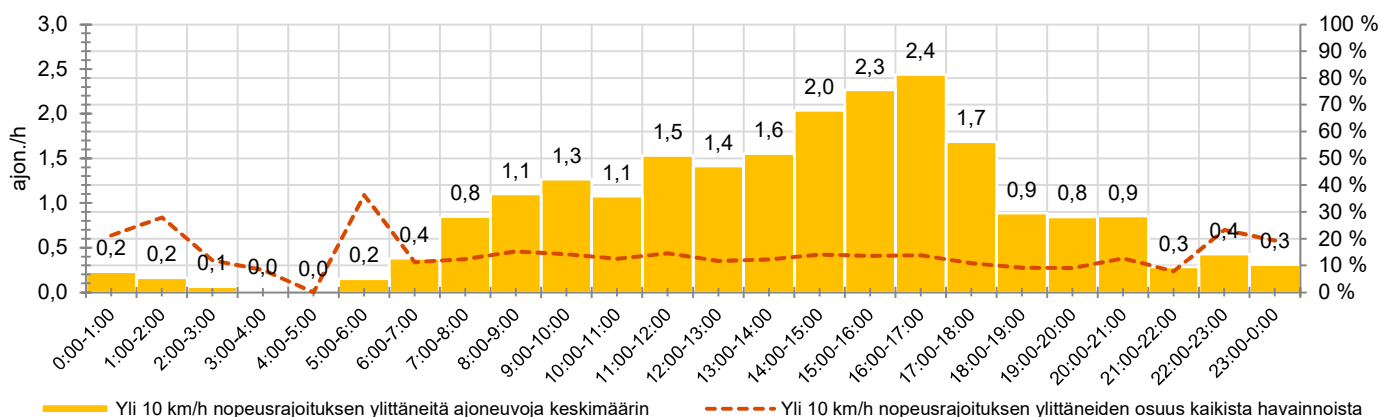

TUNTIKOHTAISET KESKIMÄÄRÄISET HAVAINTOARVOT