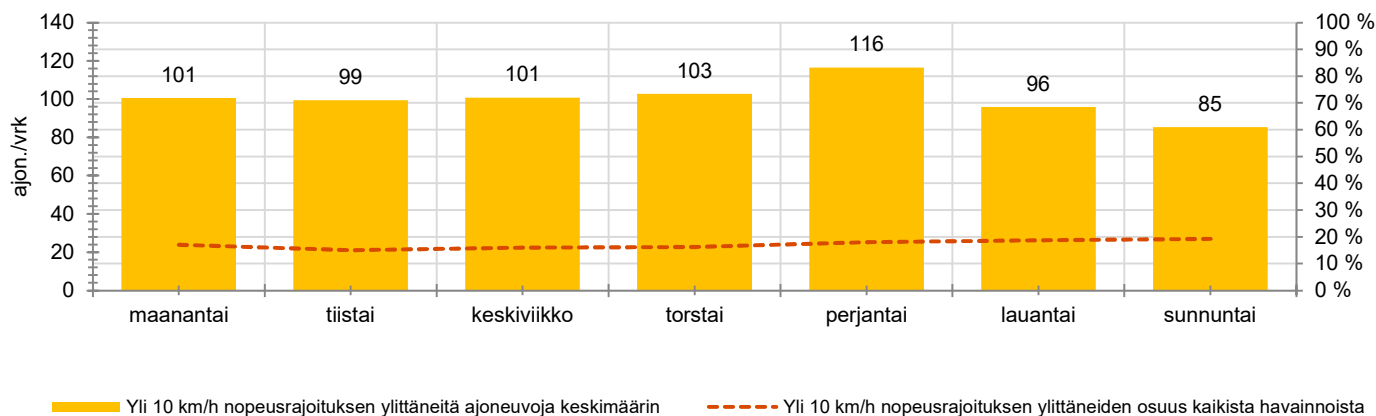

VIIKONPÄIVÄKOHTAISET KESKIMÄÄRÄISET HAVAINTOARVOT