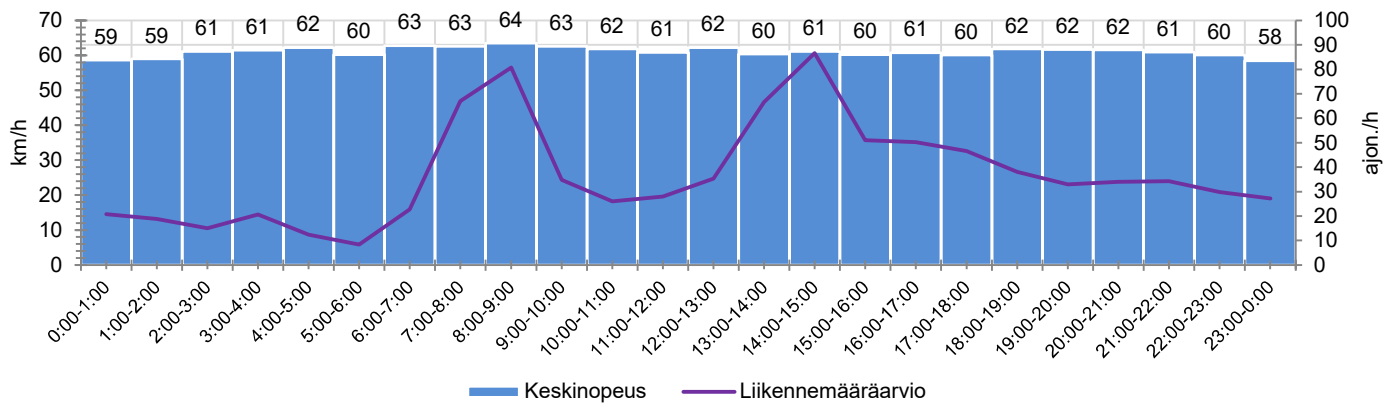

TUNTIKOHTAISET KESKIMÄÄRÄISET HAVAINTOARVOT