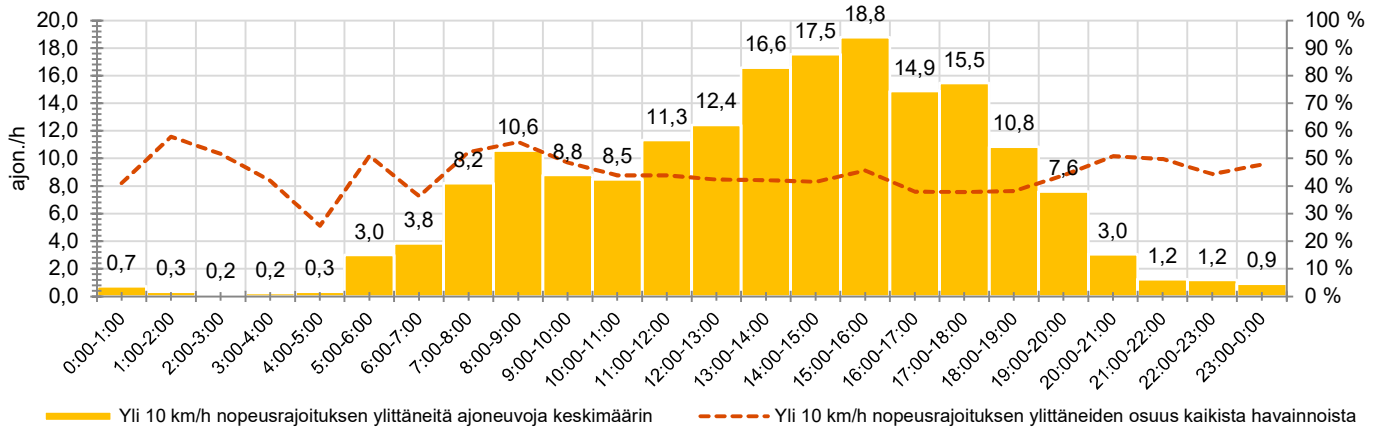

TUNTIKOHTAISET KESKIMÄÄRÄISET HAVAINTOARVOT