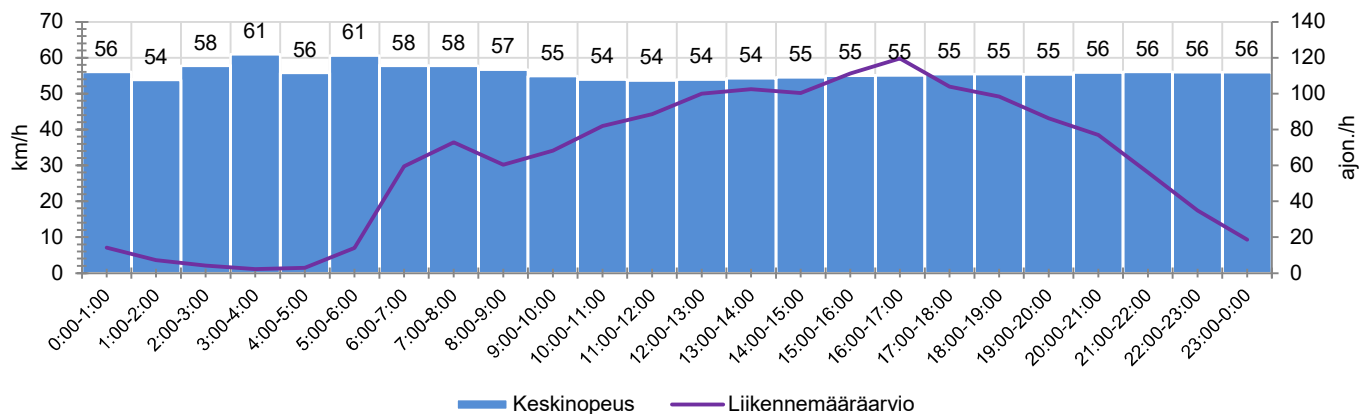

TUNTIKOHTAISET KESKIMÄÄRÄISET HAVAINTOARVOT