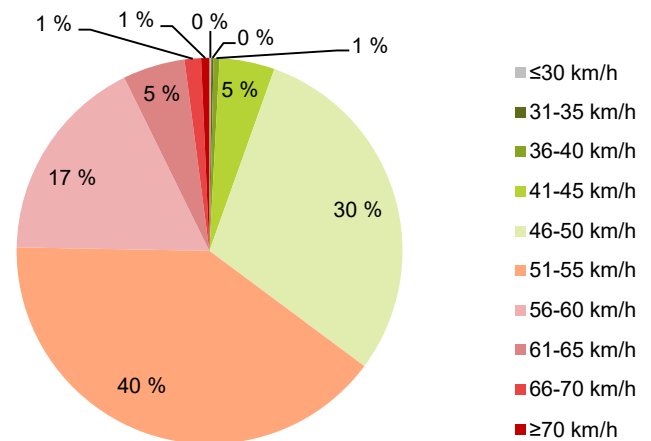

Siirrettävät nopeusnäyttötaulut 2022

MITTAUSPAIKKA

Upinniementie, Kirkkonummi

Sokeritehtaantien liittymää edeltävä osuus, etelään ajettaessa.

Sijainti: <https://goo.gl/maps/7P78wo7A3v22>

Tieosoite: 1191/1/3350, oikea

Suojatie

ma 31.10.2022 - ma 14.11.2022

50 km/h

6837 ajon./vrk

Mittaus katkennut kesken kolmen päivän jälkeen

KOHTEN TYYPPI

MITTAUSAJANKOHTA

KOHTEN NOPEUSRAJOITUS

TIEREKISTERIN KVL-ARVO

MUUTA HUOMIOITAVAA

HAVAINTOARVOT (saapuva suunta)	
KESKINOPEUS	53 km/h
85 % PERSENTIILINOPEUS *	58 km/h
RAJOITUKSEN YLITTÄNEITÄ	65 %
YLI 10 KM/H RAJOITUKSEN YLITTÄNEITÄ	7 %
ARVIO SUUNNAN LIIKENNEMÄÄRÄSTÄ	1016 ajon./vrk

* Tarkastelujaksolla mitattu nopeus, jonka alitti 85 % ajoneuvoista

HUOM. Kaikki tunnusluvut edustavat tilannetta, jossa näyttö on ollut maastossa ja on siten osaltaan vaikuttanut alentavasti ajonopeuksiin