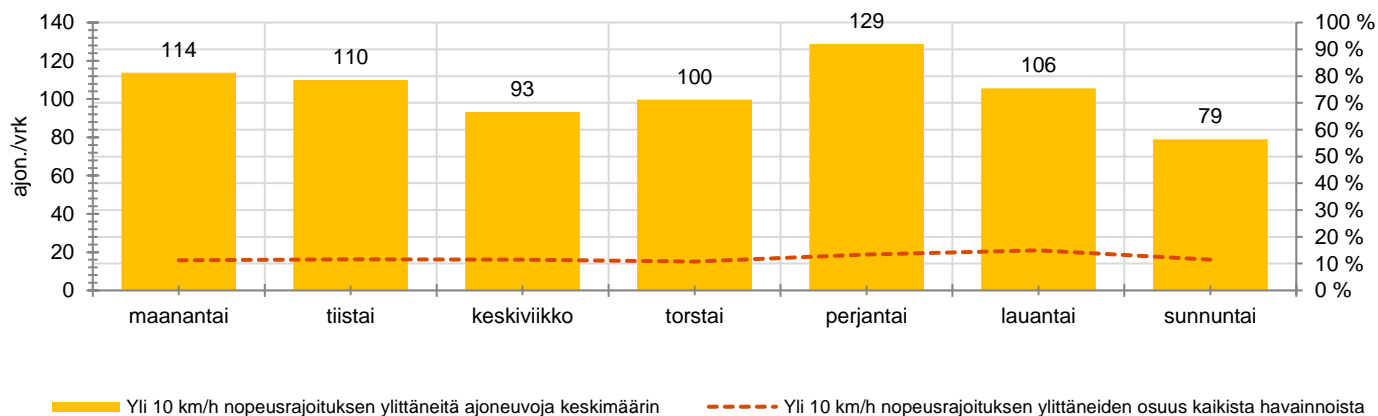

VIIKONPÄIVÄKOHTAISET KESKIMÄÄRÄISET HAVAINTOARVOT