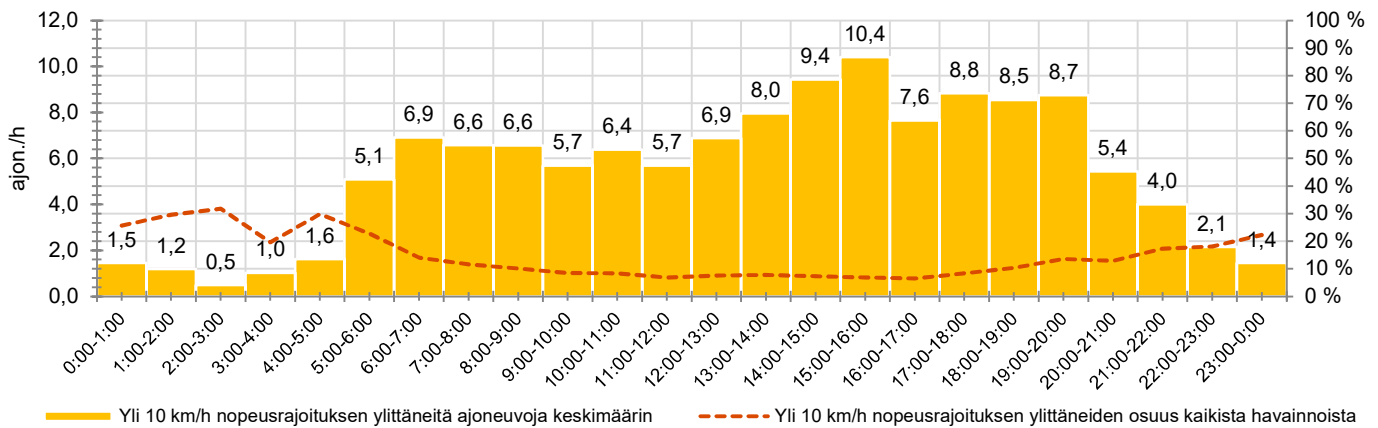

TUNTIKOHTAISET KESKIMÄÄRÄISET HAVAINTOARVOT