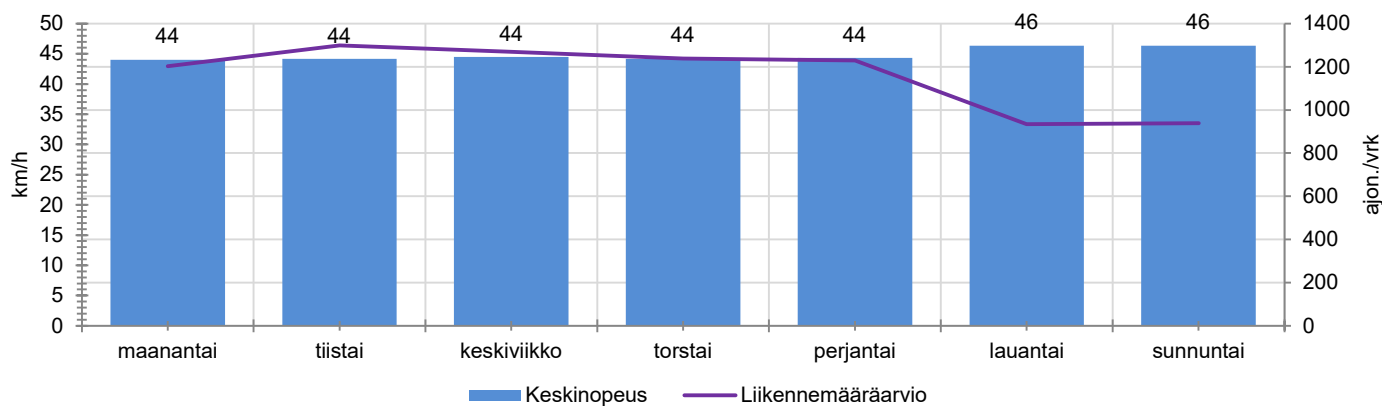

VIIKONPÄIVÄKOHTAISET KESKIMÄÄRÄISET HAVAINTOARVOT