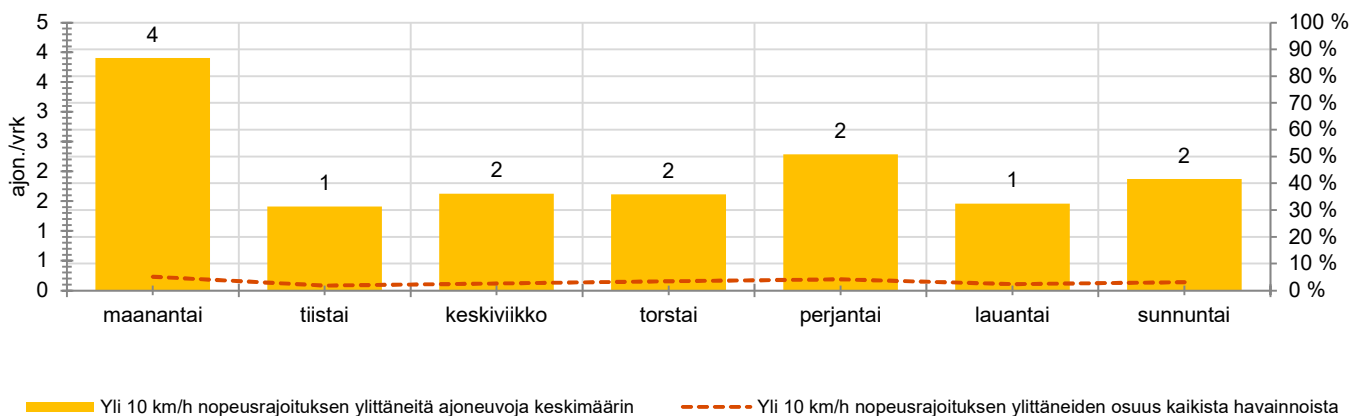

VIIKONPÄIVÄKOHTAISET KESKIMÄÄRÄISET HAVAINTOARVOT