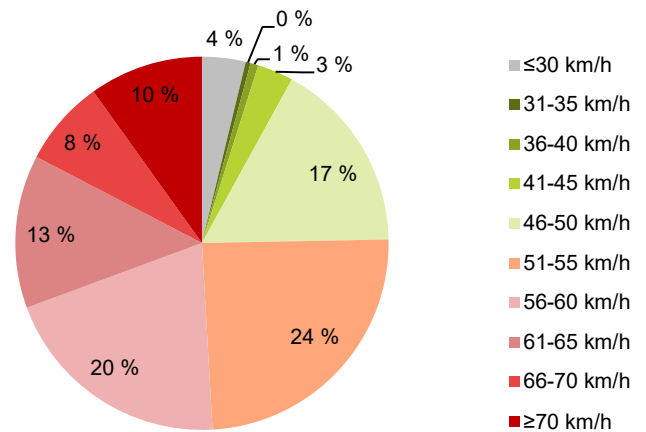

Siirrettävät nopeusnäyttötaulut 2022

MITTAUSPAIKKA

Evitskogintie, Kirkkonummi

Kylmäläntien liittymää ja suojatietä edeltävä osuus, idästä ajettaessa.

Sijainti: <https://goo.gl/maps/mdqZdk6FyveRZCrG7>

Tieosoite: 1130/5/1835, oikea

Suojatie

ma 25.7.2022 - la 6.8.2022

50 km/h

1200 ajon./vrk

KOHTEEN TYYPI

MITTAUSAJANKOHTA

KOHTEEN NOPEUSRAJOITUS

TIEREKISTERIN KVL-ARVO

MUUTA HUOMIOITAVAA

-

HAVAINTOARVOT (saapuva suunta)	
KESKINOPEUS	56 km/h
85 % PERSENTIILINOPEUS *	66 km/h
RAJOITUKSEN YLITTÄNEITÄ	75 %
YLI 10 KM/H RAJOITUKSEN YLITTÄNEITÄ	30 %
ARVIO SUUNNAN LIIKENNEMÄÄRÄSTÄ	841 ajon./vrk

* Tarkastelujaksolla mitattu nopeus, jonka alitti 85 % ajoneuvoista

HUOM. Kaikki tunnusluvut edustavat tilannetta, jossa näyttö on ollut maastossa ja on siten osaltaan vaikuttanut alentavasti ajonopeuksiin