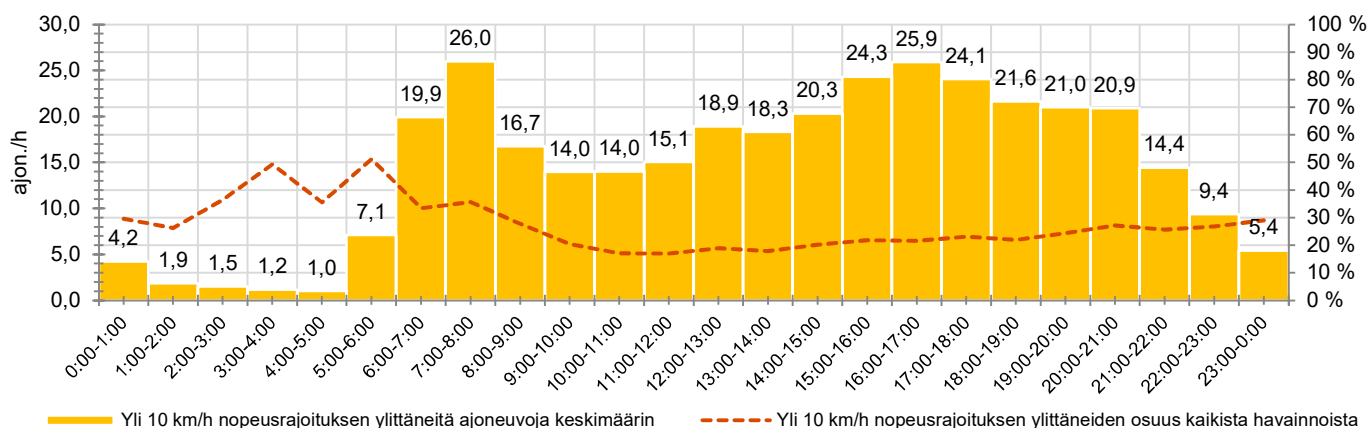

TUNTIKOHTAISET KESKIMÄÄRÄISET HAVAINTOARVOT