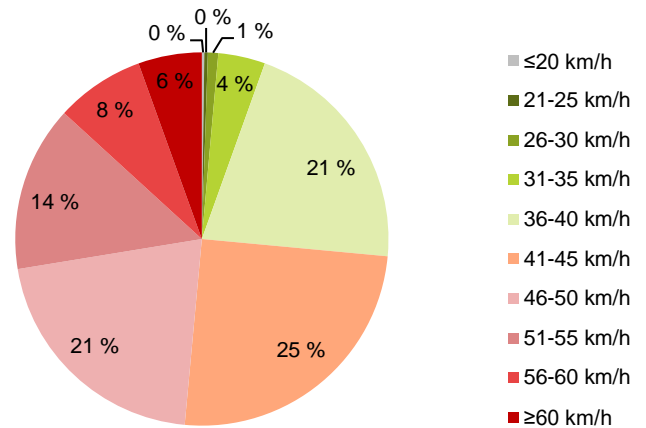

Siirrettävät nopeusnäyttötaulut 2022

MITTAUSPAIKKA

Turuntie, Kirkkonummi

Lamminpääntien liittymän edusta, itään ajettaessa.

Sijainti: <https://goo.gl/maps/JrSjjuS4i1XkvUj36>

Tieosoite: 110/10/530, vasen

Sisääntuloväylä

ma 11.7.2022 - pe 22.7.2022

40 km/h

5190 ajon./vrk

KOHTEEN TYYPI

MITTAUSAJANKOHTA

KOHTEEN NOPEUSRAJOITUS

TIEREKISTERIN KVL-ARVO

MUUTA HUOMIOITAVAA

-

HAVAINTOARVOT (saapuva suunta)	
KESKINOPEUS	46 km/h
85 % PERSENTIILINOPEUS *	54 km/h
RAJOITUKSEN YLITTÄNEITÄ	73 %
YLI 10 KM/H RAJOITUKSEN YLITTÄNEITÄ	27 %
ARVIO SUUNNAN LIIKENNEMÄÄRÄSTÄ	1959 ajon./vrk

* Tarkastelujaksolla mitattu nopeus, jonka alitti 85 % ajoneuvoista

HUOM. Kaikki tunnusluvut edustavat tilannetta, jossa näyttö on ollut maastossa ja on siten osaltaan vaikuttanut alentavasti ajonopeuksiin