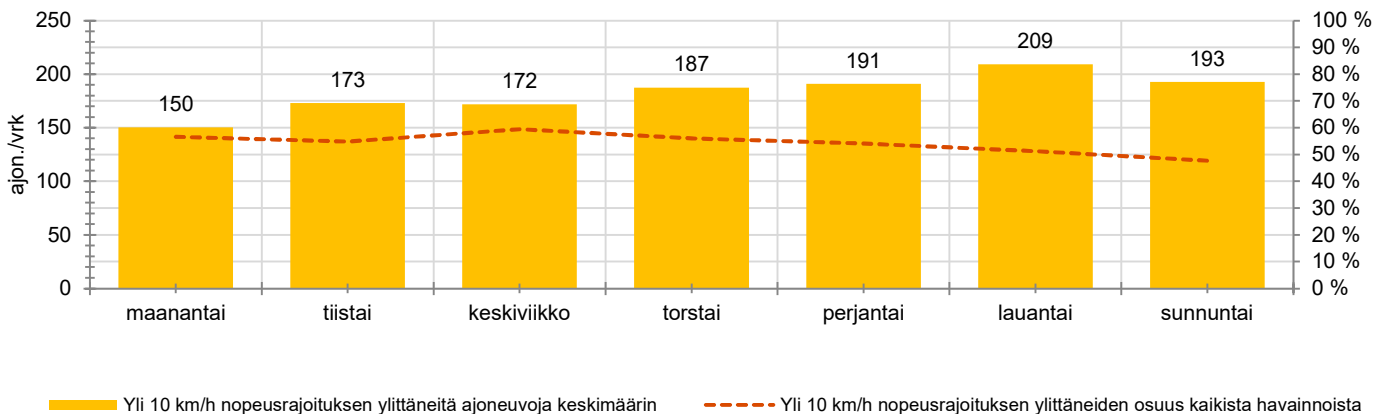

TUNTIKOHTAISET KESKIMÄÄRÄISET HAVAINTOARVOT

VIIKONPÄIVÄKOHTAISET KESKIMÄÄRÄISET HAVAINTOARVOT

Siirrettävät nopeusnäyttötaulut 2022

MITTAUSPAIKKA

Upinniementie, Kirkkonummi

Sokeritehtaantien liittymää edeltävä osuus, etelään ajettaessa.