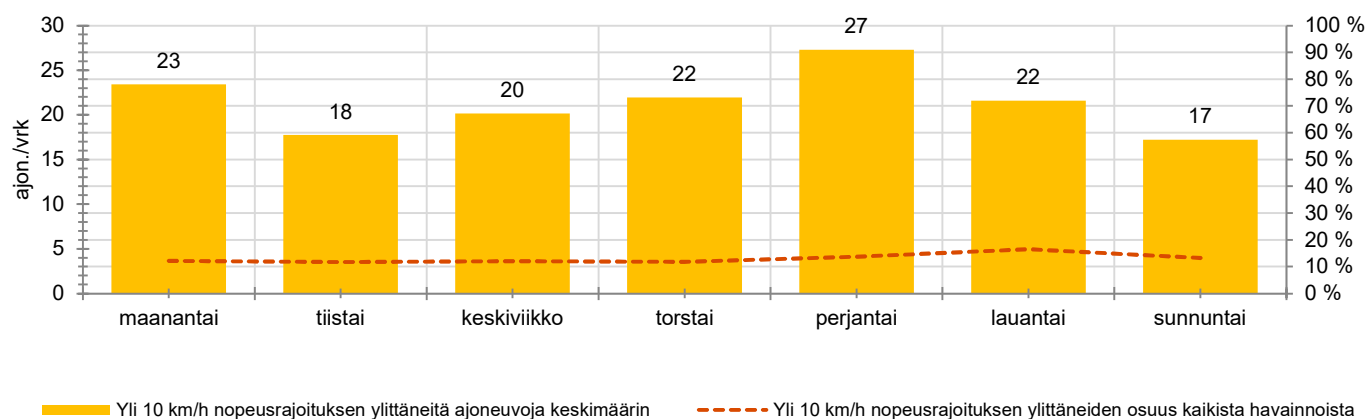

VIIKONPÄIVÄKOHTAISET KESKIMÄÄRÄISET HAVAINTOARVOT