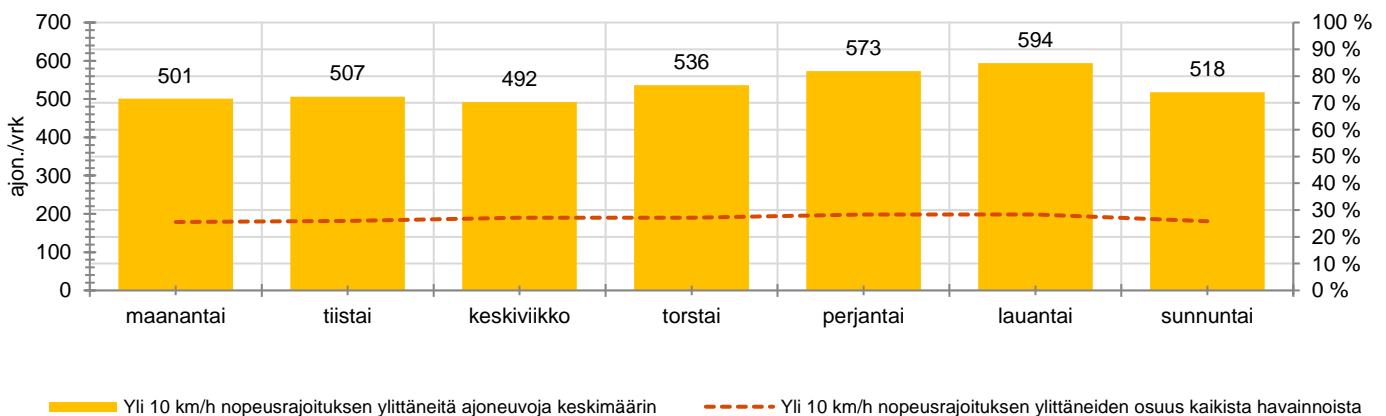

KOHTEEN NOPEUSRAJOITUS

TIEREKISTERIN KVL-ARVO

MUUTA HUOMIOITAVAA

-

HAVAINTOARVOT (saapuva suunta)	
KESKINOPEUS	46 km/h
85 % PERSENTIILINOPEUS *	54 km/h
RAJOITUKSEN YLITTÄNEITÄ	73 %
YLI 10 KM/H RAJOITUKSEN YLITTÄNEITÄ	27 %
ARVIO SUUNNAN LIIKENNEMÄÄRÄSTÄ	1959 ajon./vrk

* Tarkastelujaksolla mitattu nopeus, jonka alitti 85 % ajoneuvoista

HUOM. Kaikki tunnusluvut edustavat tilannetta, jossa näyttö on ollut maastossa ja on siten osaltaan vaikuttanut alentavasti ajonopeuksiin

TUNTIKOHTAISET KESKIMÄÄRÄISET HAVAINTOARVOT

VIIKONPÄIVÄKOHTAISET KESKIMÄÄRÄISET HAVAINTOARVOT

Siirrettävät nopeusnäyttötaulut 2022

MITTAUSPAIKKA

Evitskogintie, Kirkkonummi

Kylmäläntien liittymää ja suojatietä edeltävä osuus, idästä ajettaessa.