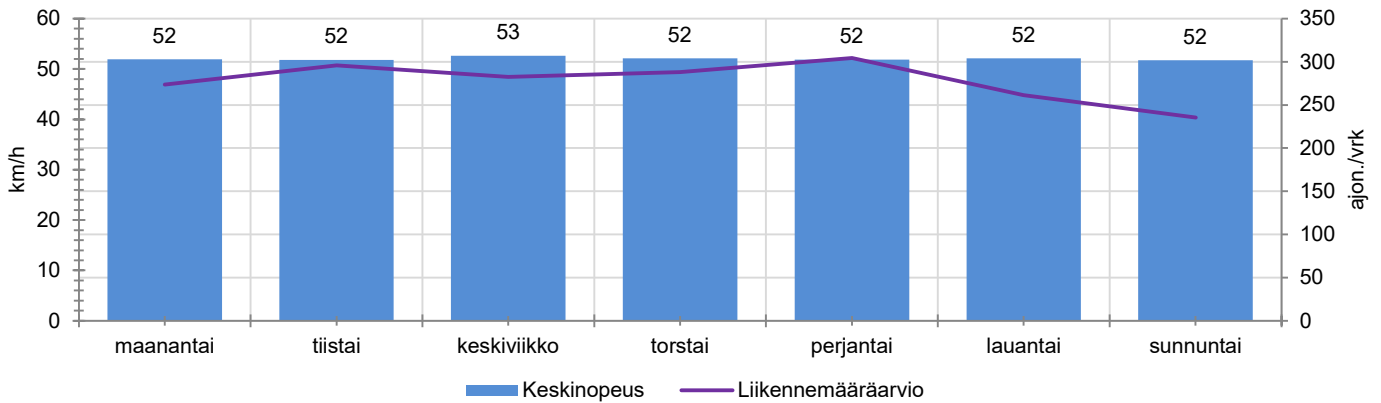

VIIKONPÄIVÄKOHTAISET KESKIMÄÄRÄISET HAVAINTOARVOT