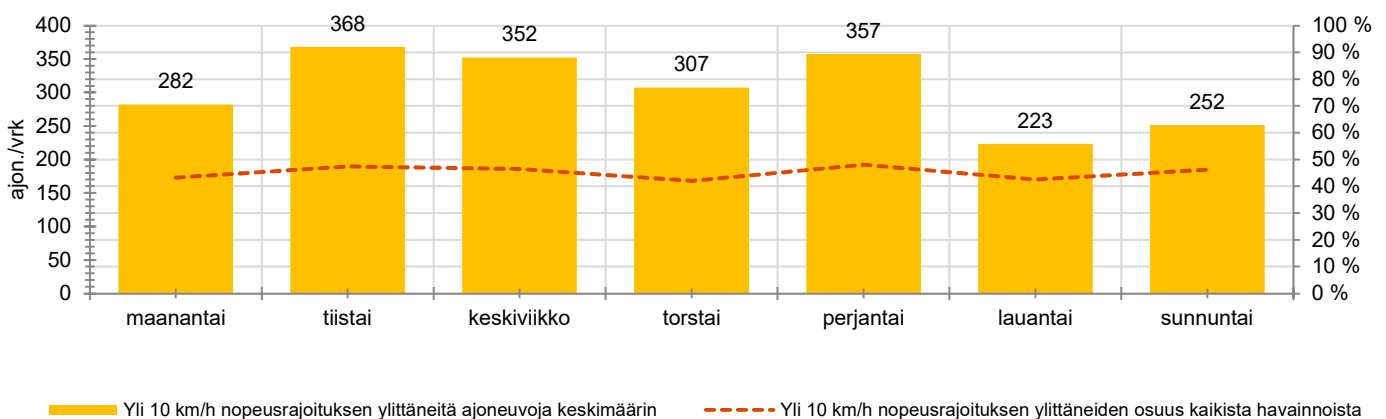

VIIKONPÄIVÄKOHTAISET KESKIMÄÄRÄISET HAVAINTOARVOT