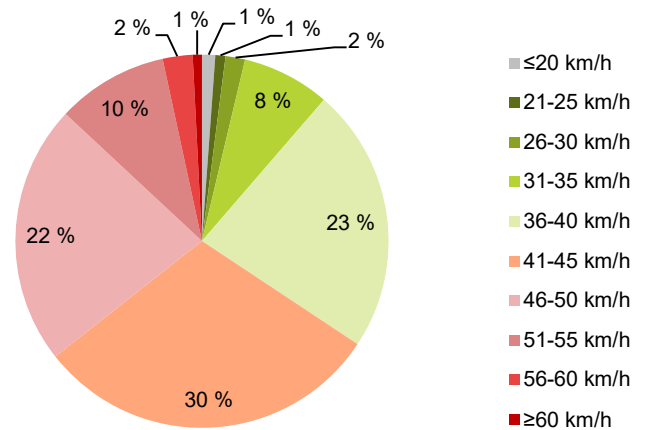

Siirrettävät nopeusnäyttötaulut 2022

MITTAUSPAIKKA

Hirsalantie, Kirkkonummi

Karubyn skolanin liittymän kohta, pohjoisesta saavuttaessa.

Sijainti: <https://goo.gl/maps/MWTOF>

Tieosoite: 11277/1/6070, oikea

Koulu/kylä

ma 17.10.2022 - la 29.10.2022

40 km/h

1623 ajon./vrk

KOHTEEN TYYPI

MITTAUSAJANKOHTA

KOHTEEN NOPEUSRAJOITUS

TIEREKISTERIN KVL-ARVO

MUUTA HUOMIOITAVAA

-

HAVAINTOARVOT (saapuva suunta)	
KESKINOPEUS	43 km/h
85 % PERSENTIILINOPEUS *	50 km/h
RAJOITUKSEN YLITTÄNEITÄ	66 %
YLI 10 KM/H RAJOITUKSEN YLITTÄNEITÄ	13 %
ARVIO SUUNNAN LIIKENMÄÄRÄSTÄ	169 ajon./vrk

* Tarkastelujaksolla mitattu nopeus, jonka alitti 85 % ajoneuvoista

HUOM. Kaikki tunnusluvut edustavat tilannetta, jossa näyttö on ollut maastossa ja on siten osaltaan vaikuttanut alentavasti ajonopeuksiin