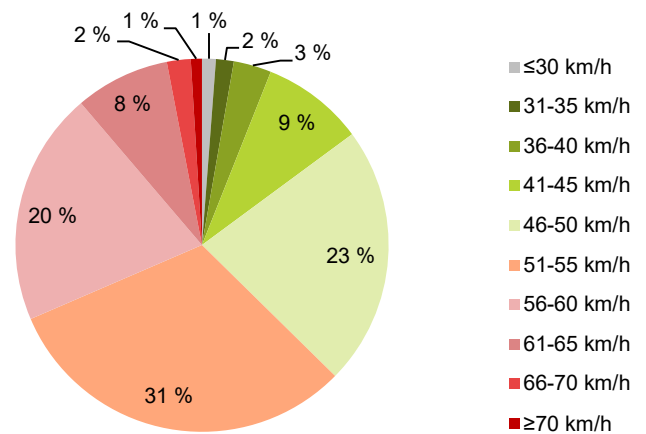

Siirrettävät nopeusnäyttötaulut 2022

MITTAUSPAIKKA

Österbyntie, Kirkkonummi

Fribackan liittymän jälkeinen suora, pohjoiseen ajettaessa.

Sijainti: <https://goo.gl/maps/eaUSqfhrJ7B2>

Tieosoite: 11273/1/7080, oikea

KOHTEEN TYYPI

Muu

MITTAUSAJANKOHTA

ma 8.8.2022 - la 13.8.2022

KOHTEEN NOPEUSRAJOITUS

50 km/h

TIEREKISTERIN KVL-ARVO

823 ajon./vrk

MUUTA HUOMIOITAVAA

-mittausjakso vain 6 päivää

HAVAINTOARVOT (saapuva suunta)	
KESKINOPEUS	52 km/h
85 % PERSENTIILINOPEUS *	59 km/h
RAJOITUKSEN YLITTÄNEITÄ	63 %
YLI 10 KM/H RAJOITUKSEN YLITTÄNEITÄ	11 %
ARVIO SUUNNAN LIIKENMÄÄRÄSTÄ	477 ajon./vrk

* Tarkastelujaksolla mitattu nopeus, jonka alitti 85 % ajoneuvoista

HUOM. Kaikki tunnusluvut edustavat tilannetta, jossa näyttö on ollut maastossa ja on siten osaltaan vaikuttanut alentavasti ajonopeuksiin