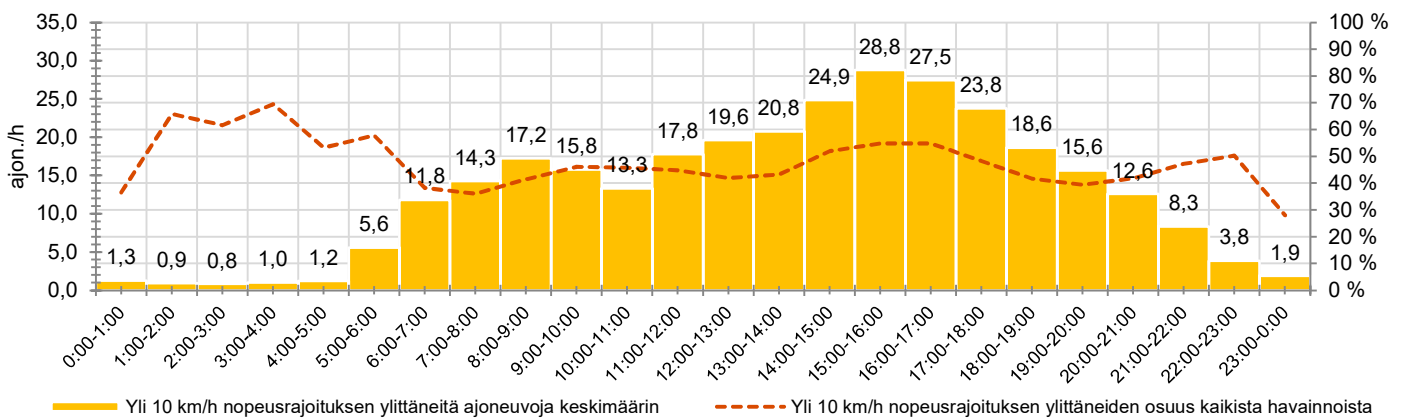

TUNTIKOHTAISET KESKIMÄÄRÄISET HAVAINTOARVOT