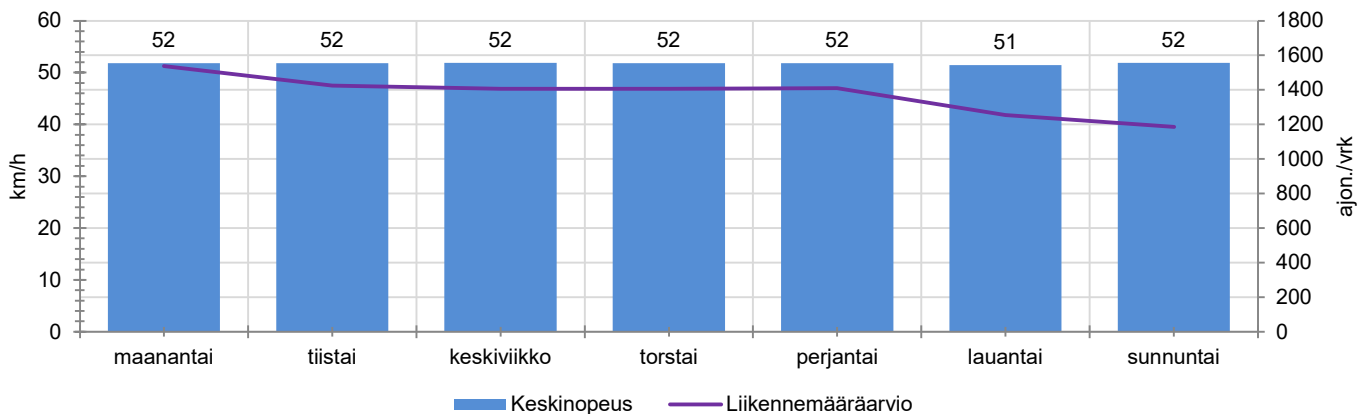

KOHTEEN NOPEUSRAJOITUS

TIEREKISTERIN KVL-ARVO

MUUTA HUOMIOITAVAA

-

HAVAINTOARVOT (saapuva suunta)	
KESKINOPEUS	52 km/h
85 % PERSENTIILINOPEUS *	58 km/h
RAJOITUKSEN YLITTÄNEITÄ	58 %
YLI 10 KM/H RAJOITUKSEN YLITTÄNEITÄ	9 %
ARVIO SUUNNAN LIIKKENEMÄÄRÄSTÄ	1346 ajon./vrk

* Tarkastelujaksolla mitattu nopeus, jonka alitti 85 % ajoneuvoista

HUOM. Kaikki tunnusluvut edustavat tilannetta, jossa näyttö on ollut maastossa ja on siten osaltaan vaikuttanut alentavasti ajonopeuksiin

TUNTIKOHTAISET KESKIMÄÄRÄISET HAVAINTOARVOT

VIIKONPÄIVÄKOHTAISET KESKIMÄÄRÄISET HAVAINTOARVOT

Siirrettävät nopeusnäyttötaulut 2022

MITTAUSPAIKKA

Vilhonkummutie, Kirkkonummi

Neidonkaaren liittymän suojatien edusta, itään ajettaessa