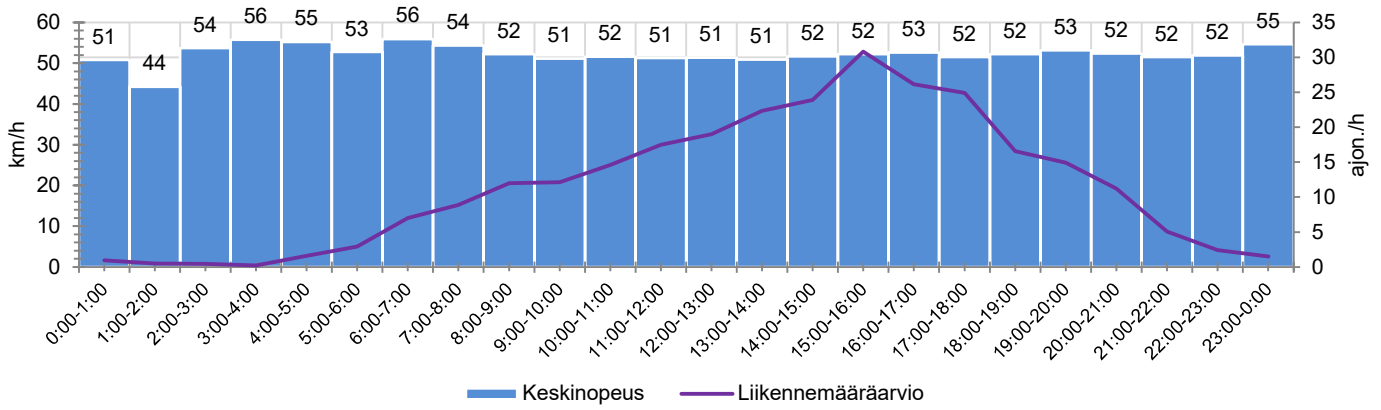

TUNTIKOHTAISET KESKIMÄÄRÄISET HAVAINTOARVOT