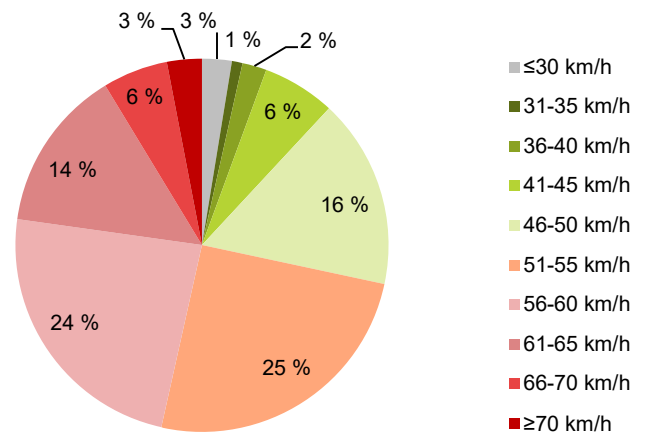

Siirrettävät nopeusnäyttötaulut 2022

MITTAUSPAIKKA

Veklahdentie, Kirkkonummi

Kivisillantien liittymän jälkeinen osuus, etelään ajettaessa.

Sijainti: <https://goo.gl/maps/w1KcHKUi1cH2>

Tieosoite: 11271/1/4870, vasen

KOHTEEN TYYPI

Asuinalue, suojatie

MITTAUSAJANKOHTA

ma 22.8.2022 - ma 5.9.2022

KOHTEEN NOPEUSRAJOITUS

50 km/h

TIEREKISTERIN KVL-ARVO

717 ajon./vrk

MUUTA HUOMIOITAVAA

-

HAVAINTOARVOT (saapuva suunta)	
KESKINOPEUS	54 km/h
85 % PERSENTIILINOPEUS *	63 km/h
RAJOITUKSEN YLITTÄNEITÄ	71 %
YLI 10 KM/H RAJOITUKSEN YLITTÄNEITÄ	22 %
ARVIO SUUNNAN LIIKENNEMÄÄRÄSTÄ	266 ajon./vrk

* Tarkastelujaksolla mitattu nopeus, jonka alitti 85 % ajoneuvoista

HUOM. Kaikki tunnusluvut edustavat tilannetta, jossa näyttö on ollut maastossa ja on siten osaltaan vaikuttanut alentavasti ajonopeuksiin