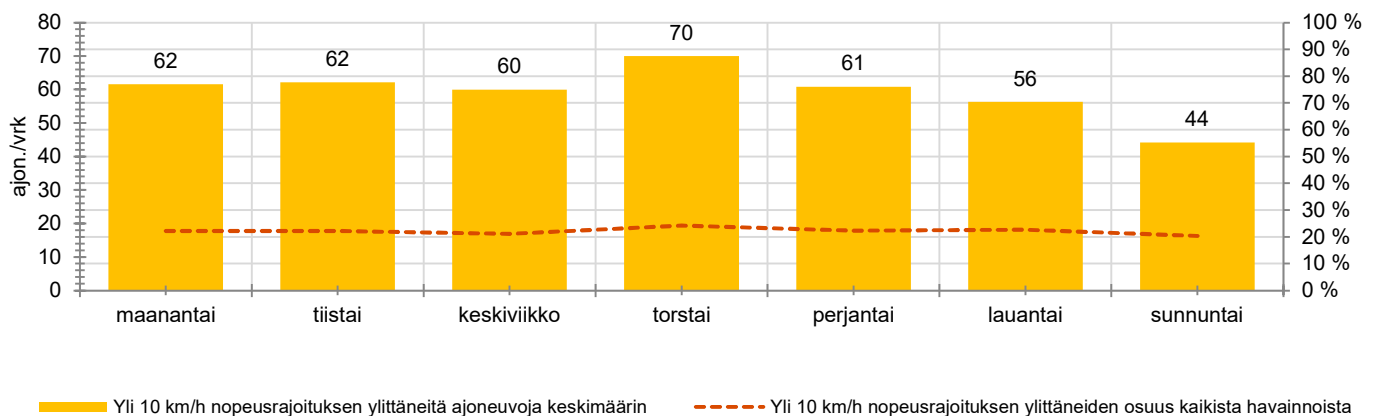

VIIKONPÄIVÄKOHTAISET KESKIMÄÄRÄISET HAVAINTOARVOT