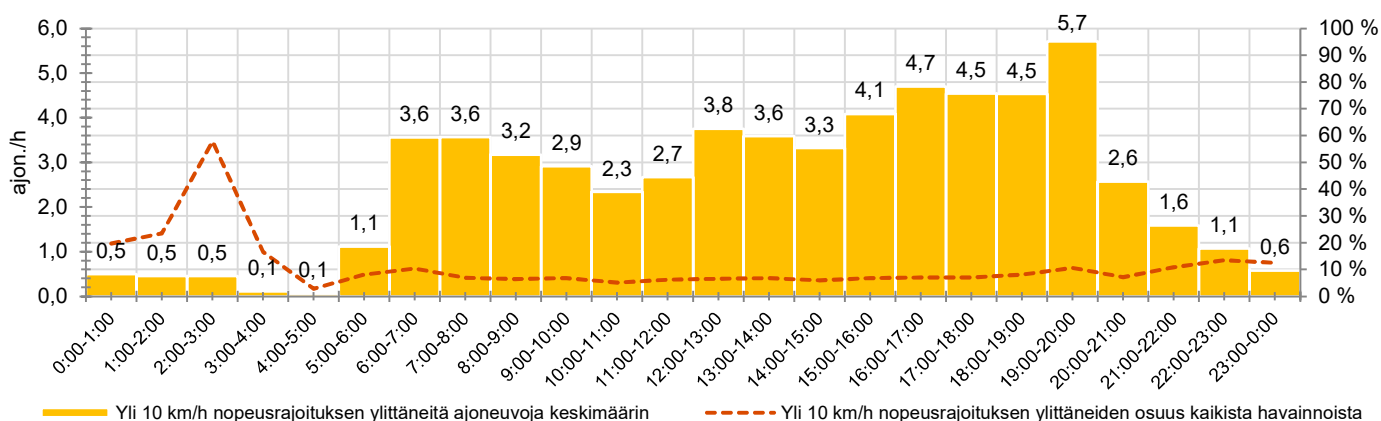

TUNTIKOHTAISET KESKIMÄÄRÄISET HAVAINTOARVOT