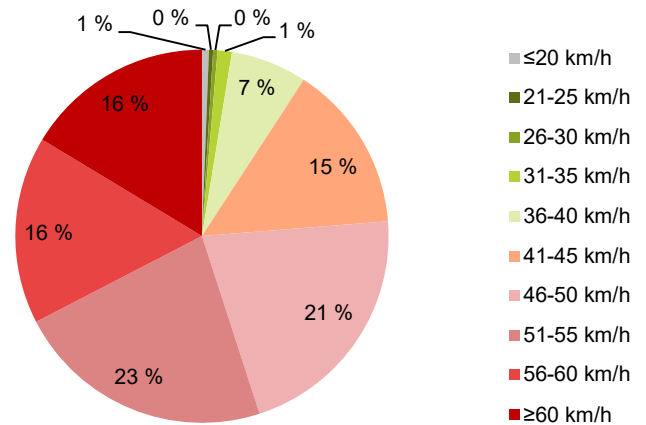

Siirrettävät nopeusnäyttötaulut 2022

MITTAUSPAIKKA

Porkkalantie, Kirkkonummi

Suora osuus ennen loivaa ylämäkeä ja vasemmalle kääntyvää kaarretta, etelästä saavuttaessa.

Sijainti: <https://goo.gl/maps/Nu9XU>

Tieosoite: 11247/2/2900, vasen

KOHTEEN TYYPI

Kylä

MITTAUSAJANKOHTA

ma 31.10.2022 - ma 14.11.2022

KOHTEEN NOPEUSRAJOITUS

40 km/h

TIEREKISTERIN KVL-ARVO

1585 ajon./vrk

MUUTA HUOMIOITAVAA

-

HAVAINTOARVOT (saapuva suunta)	
KESKINOPEUS	51 km/h
85 % PERSENTIILINOPEUS *	60 km/h
RAJOITUKSEN YLITTÄNEITÄ	91 %
YLI 10 KM/H RAJOITUKSEN YLITTÄNEITÄ	54 %
ARVIO SUUNNAN LIIKKENEMÄÄRÄSTÄ	341 ajon./vrk

* Tarkastelujaksolla mitattu nopeus, jonka aliitti 85 % ajoneuvoista

HUOM. Kaikki tunnusluvut edustavat tilannetta, jossa näyttö on ollut maastossa ja on siten osaltaan vaikuttanut alentavasti ajonopeuksiin