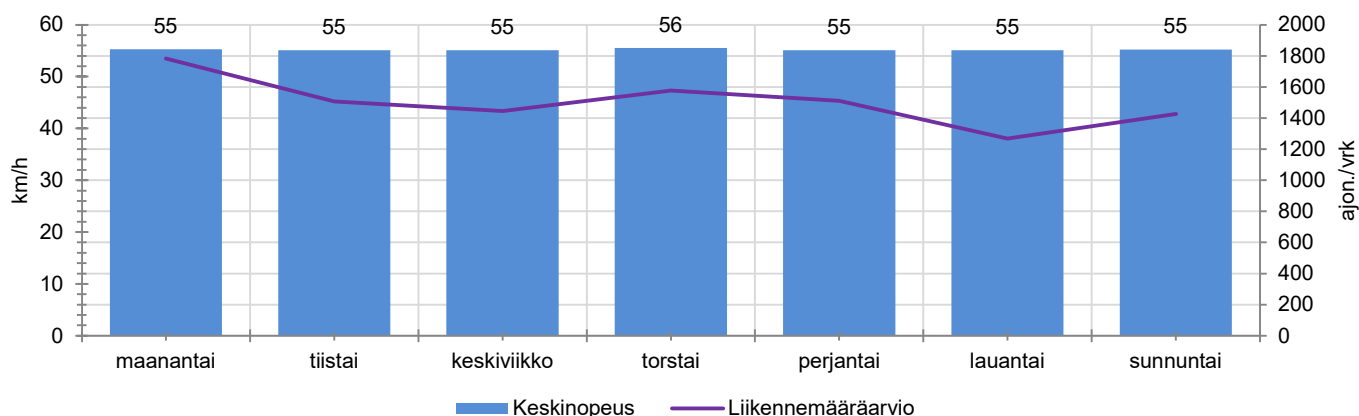

-

HAVAINTOARVOT (saapuva suunta)	
KESKINOPEUS	55 km/h
85 % PERSENTIILINOPEUS *	63 km/h
RAJOITUKSEN YLITTÄNEITÄ	73 %
YLI 10 KM/H RAJOITUKSEN YLITTÄNEITÄ	23 %
ARVIO SUUNNAN LIIKENNEMÄÄRÄSTÄ	1403 ajon./vrk

* Tarkastelujaksolla mitattu nopeus, jonka aliitti 85 % ajoneuvoista

HUOM. Kaikki tunnusluvut edustavat tilannetta, jossa näyttö on ollut maastossa ja on siten osaltaan vaikuttanut alentavasti ajonopeuksiin

TUNTIKOHTAISET KESKIMÄÄRÄISET HAVAINTOARVOT

VIIKONPÄIVÄKOHTAISET KESKIMÄÄRÄISET HAVAINTOARVOT

Siirrettävät nopeusnäyttötaulut 2022

MITTAUSPAIKKA

Lapinkyläntie, Kirkkonummi

Puukirkontien liittymää edeltävä suora, pohjoiseen ajettaessa.