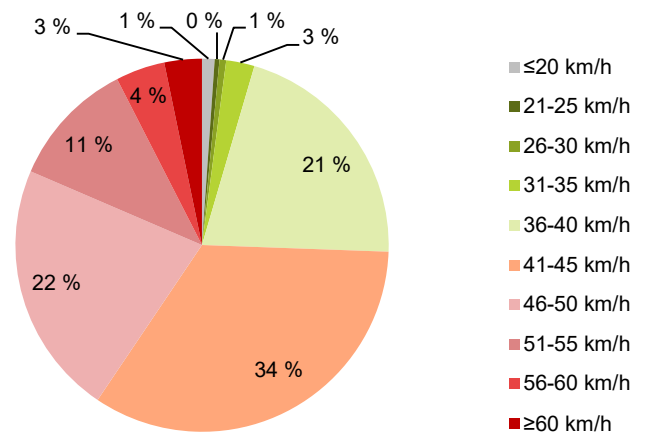

Siirrettävät nopeusnäyttötaulut 2022

MITTAUSPAIKKA

Vilhonkummutie, Kirkkonummi

Pitkä suora Vilhontien ja Gesterbyntien liittymien välillä, itään ajettaessa.

Sijainti: <https://goo.gl/maps/6nZCr5eVDEC2>

Tieosoite: 11255/1/220, vasen

Ylinopeus, koulu

ma 19.9.2022 - ma 3.10.2022

40 km/h

2182 ajon./vrk

KOHTEEN TYYPPI

MITTAUSAJANKOHTA

KOHTEEN NOPEUSRAJOITUS

TIEREKISTERIN KVL-ARVO

MUUTA HUOMIOITAVAA

-

HAVAINTOARVOT (saapuva suunta)	
KESKINOPEUS	45 km/h
85 % PERSENTIILINOPEUS *	52 km/h
RAJOITUKSEN YLITTÄNEITÄ	74 %
YLI 10 KM/H RAJOITUKSEN YLITTÄNEITÄ	18 %
ARVIO SUUNNAN LIIKENNEMÄÄRÄSTÄ	1163 ajon./vrk

* Tarkastelujaksolla mitattu nopeus, jonka alitti 85 % ajoneuvoista

HUOM. Kaikki tunnusluvut edustavat tilannetta, jossa näyttö on ollut maastossa ja on siten osaltaan vaikuttanut alentavasti ajonopeuksiin