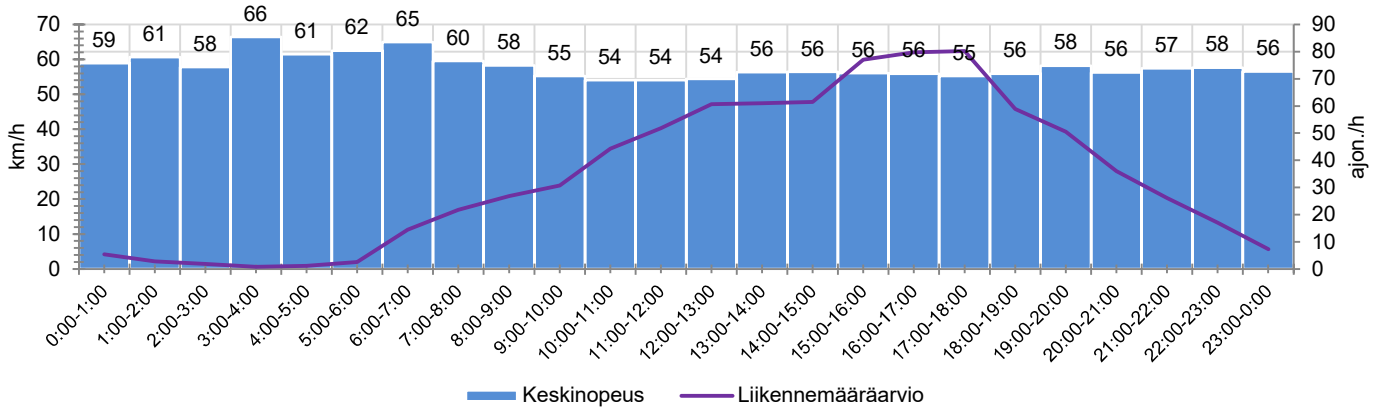

TUNTIKOHTAISET KESKIMÄÄRÄISET HAVAINTOARVOT