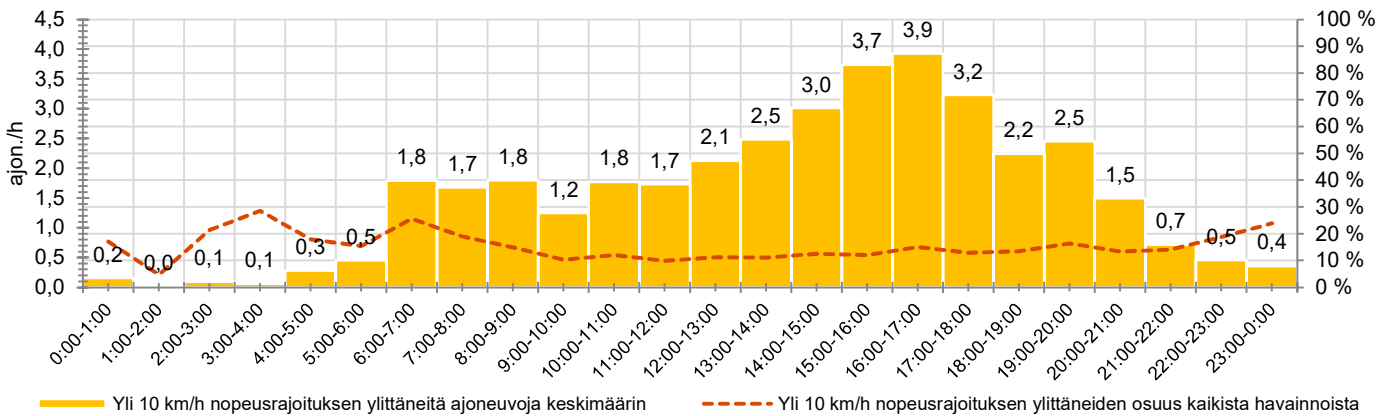

TUNTIKOHTAISET KESKIMÄÄRÄISET HAVAINTOARVOT