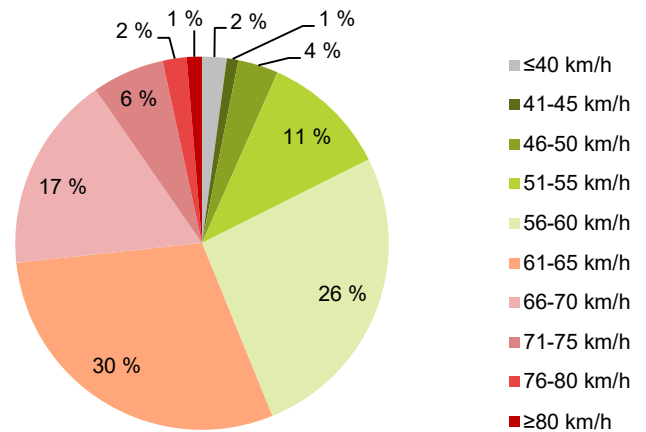

Siirrettävät nopeusnäyttötaulut 2022

MITTAUSPAIKKA

Upinniementie, Kirkkonummi

Pippurniemen liittymän jälkeinen suora, etelään ajettaessa.

Sijainti: <https://goo.gl/maps/QEhowkUSmVC2>

Tieosoite: 1191/2/3040, oikea

Ylinopeus

ma 14.11.2022 - la 19.11.2022

60 km/h

2036 ajon./vrk

Mittaus katkennut kesken kuuden päivän jälkeen

KOHTEN TYYPPI

MITTAUSAJANKOHTA

KOHTEN NOPEUSRAJOITUS

TIEREKISTERIN KVL-ARVO

MUUTA HUOMIOITAVAA

HAVAINTOARVOT (saapuva suunta)	
KESKINOPEUS	61 km/h
85 % PERSENTIILINOPEUS *	68 km/h
RAJOITUKSEN YLITTÄNEITÄ	56 %
YLI 10 KM/H RAJOITUKSEN YLITTÄNEITÄ	9 %
ARVIO SUUNNAN LIIKENMÄÄRÄSTÄ	901 ajon./vrk