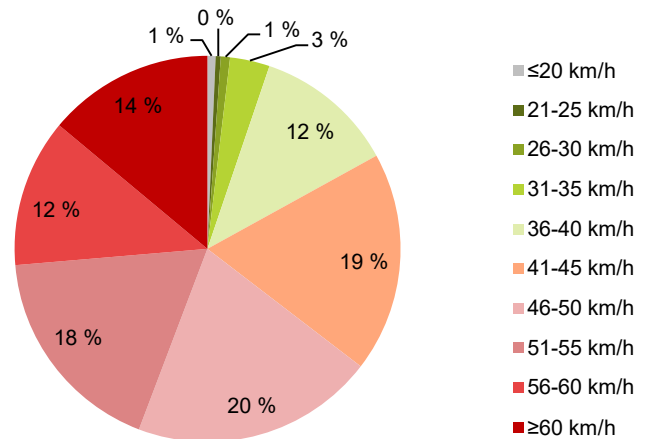

Siirrettävät nopeusnäyttötaulut 2022

MITTAUSPAIKKA

Porkkalantie, Kirkkonummi

Bergstadintien liittymän eteläpuoli, pohjoiseen ajettaessa.

Sijainti: <https://goo.gl/maps/gRB8hs6ScaMQpMwo8>

Tieosoite: 11247/3/3000, vasen

KOHTEN TYYPPI

Ylinopeus

MITTAUSAJANKOHTA

ma 19.9.2022 - ma 3.10.2022

KOHTEN NOPEUSRAJOITUS

40 km/h

TIEREKISTERIN KVL-ARVO

656 ajon./vrk

MUUTA HUOMIOITAVAA

Lähellä nopeusrajoituksen muutoskohtaa (50 -> 40 km/h)

HAVAINTOARVOT (saapuva suunta)	
KESKINOPEUS	49 km/h
85 % PERSENTIILINOPEUS *	59 km/h
RAJOITUKSEN YLITTÄNEITÄ	83 %
YLI 10 KM/H RAJOITUKSEN YLITTÄNEITÄ	43 %
ARVIO SUUNNAN LIIKENNEMÄÄRÄSTÄ	400 ajon./vrk

* Tarkastelujaksolla mitattu nopeus, jonka aliitti 85 % ajoneuvoista

HUOM. Kaikki tunnusluvut edustavat tilannetta, jossa näyttö on ollut maastossa ja on siten osaltaan vaikuttanut alentavasti ajonopeuksiin