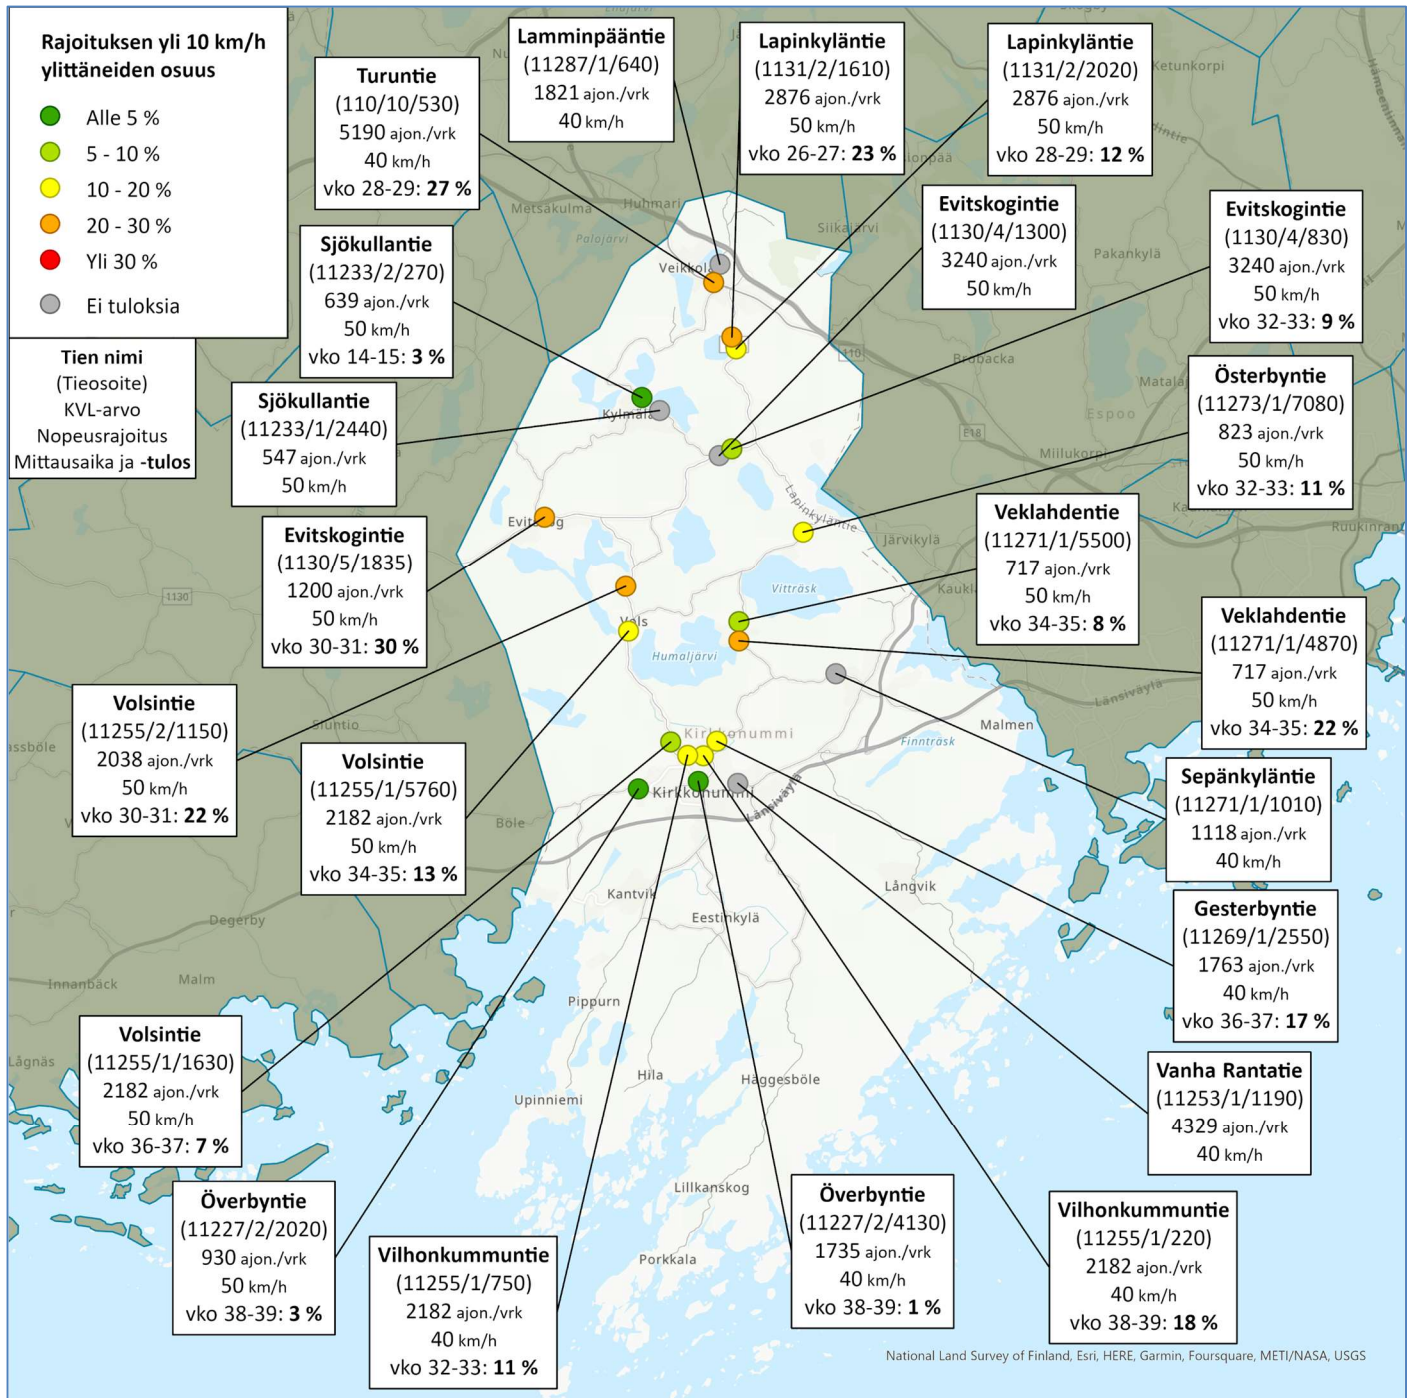

Siirrettävät nopeusnäyttötaulut 2022

KIRKKONUMMI

Nopeusnäyttöjen tulokortit (osa 1/2)

Siirrettävät nopeusnäyttötaulut 2022

KIRKKONUMMI

Nopeusnäyttöjen tulokortit (osa 2/2)

Siirrettävät nopeusnäyttötaulut 2022

MITTAUSPAIKKA

Sjökullantie, Kirkkonummi

Heparintien liittymän edusta, Sjökulla skolanin pohjoisesta lähestyttäessä.

Sijainti: <https://goo.gl/maps/vNzCPA9DG3q>

Tieosoite: 11233/2/270, vasen

Koulu

ma 4.4.2022 - ti 19.4.2022