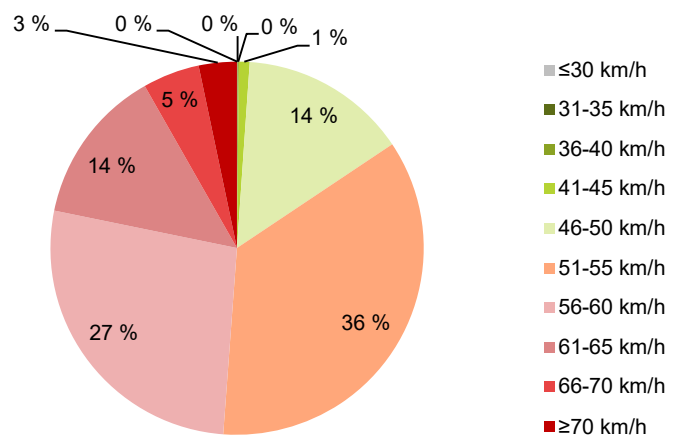

Siirrettävät nopeusnäyttötaulut 2022

MITTAUSPAIKKA

Upinniementie, Kirkkonummi

Eestinkyläntien jälkeinen suora ennen Kolsarin bussipysäkkejä, etelään ajettaessa.

Sijainti: <https://goo.gl/maps/yLnYgH8xwu82>

Tieosoite: 1191/1/1780, oikea

Muu

ma 17.10.2022 - ma 31.10.2022

50 km/h

6837 ajon./vrk

KOHTEEN TYYPI

MITTAUSAJANKOHTA

KOHTEEN NOPEUSRAJOITUS

TIEREKISTERIN KVL-ARVO

MUUTA HUOMIOITAVAA

-

HAVAINTOARVOT (saapuva suunta)	
KESKINOPEUS	56 km/h
85 % PERSENTIILINOPEUS *	62 km/h
RAJOITUKSEN YLITTÄNEITÄ	84 %
YLI 10 KM/H RAJOITUKSEN YLITTÄNEITÄ	21 %
ARVIO SUUNNAN LIIKENNEMÄÄRÄSTÄ	1705 ajon./vrk

* Tarkastelujaksolla mitattu nopeus, jonka alitti 85 % ajoneuvoista

HUOM. Kaikki tunnusluvut edustavat tilannetta, jossa näyttö on ollut maastossa ja on siten osaltaan vaikuttanut alentavasti ajonopeuksiin