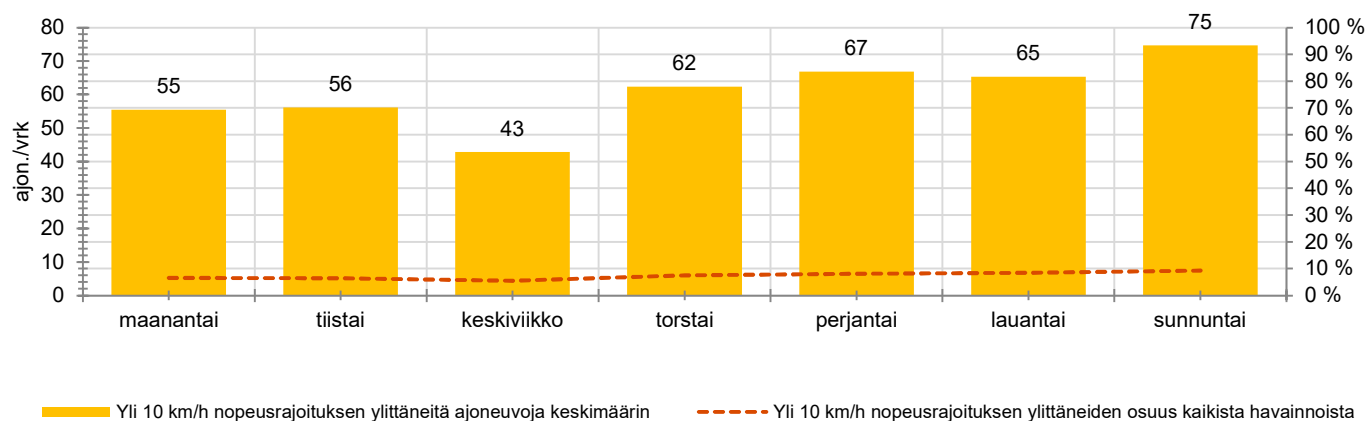

TUNTIKOHTAISET KESKIMÄÄRÄISET HAVAINTOARVOT

VIIKONPÄIVÄKOHTAISET KESKIMÄÄRÄISET HAVAINTOARVOT

Siirrettävät nopeusnäyttötaulut 2022

MITTAUSPAIKKA

Vilhonkummutie, Kirkkonummi

Pitkä suora Vilhontien ja Gesterbyntien liittymien välillä, itään ajettaessa.