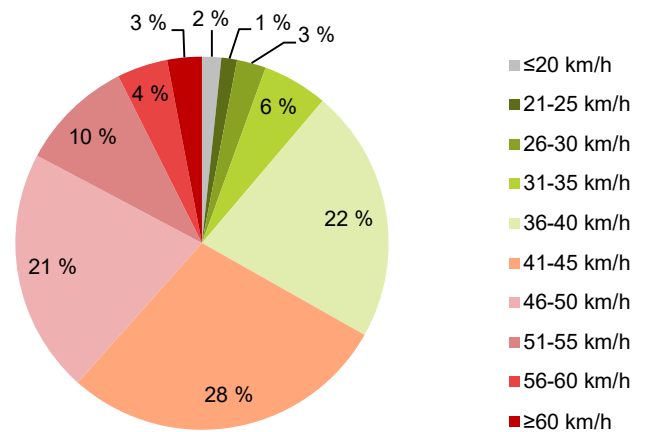

Siirrettävät nopeusnäyttötaulut 2022

MITTAUSPAIKKA

Kabanovintie, Kirkkonummi

Puoshaantien liittymää edeltävä suora, länteen ajettaessa.

Sijainti: <https://goo.gl/maps/2TGhwBM8qQm>

Tieosoite: 11245/1/375, vasen

Suojatie

ma 14.11.2022 - su 27.11.2022

40 km/h

504 ajon./vrk

KOHTEEN TYYPI

MITTAUSAJANKOHTA

KOHTEEN NOPEUSRAJOITUS

TIEREKISTERIN KVL-ARVO

MUUTA HUOMIOITAVAA

-

HAVAINTOARVOT (saapuva suunta)	
KESKINOPEUS	44 km/h
85 % PERSENTIILINOPEUS *	51 km/h
RAJOITUKSEN YLITTÄNEITÄ	67 %
YLI 10 KM/H RAJOITUKSEN YLITTÄNEITÄ	17 %
ARVIO SUUNNAN LIIKENNEMÄÄRÄSTÄ	286 ajon./vrk

* Tarkastelujaksolla mitattu nopeus, jonka alitti 85 % ajoneuvoista

HUOM. Kaikki tunnusluvut edustavat tilannetta, jossa näyttö on ollut maastossa ja on siten osaltaan vaikuttanut alentavasti ajonopeuksiin