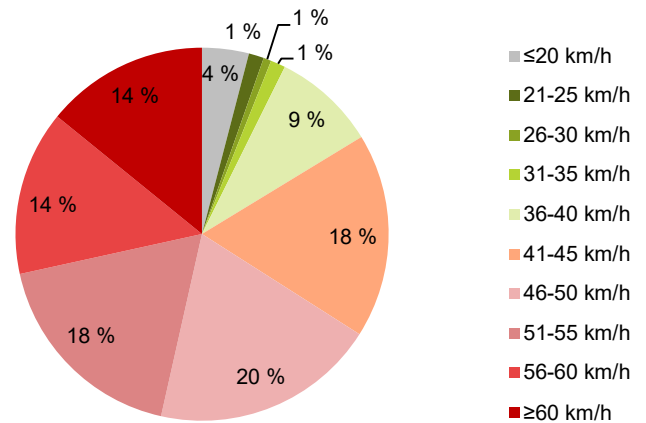

Siirrettävät nopeusnäyttötaulut 2022

MITTAUSPAIKKA

Vanha Rantatie, Kirkkonummi

Kvisintien liittymää edeltävä suora, itään ajettaessa.

Sijainti: <https://goo.gl/maps/bdCvqzrCW7SjFBcn9>

Tieosoite: 11253/1/3530, oikea

Päiväkoti

ma 3.10.2022 - ma 17.10.2022

40 km/h

3256 ajon./vrk

-nopeusrajoitus vaihtunut ennen mittausta 60 --> 40 km/h

KOHTEEN TYYPI

MITTAUSAJANKOHTA

KOHTEEN NOPEUSRAJOITUS

TIEREKISTERIN KVL-ARVO

MUUTA HUOMIOITAVAA

HAVAINTOARVOT (saapuva suunta)	
KESKINOPEUS	49 km/h
85 % PERSENTIILINOPEUS *	59 km/h
RAJOITUKSEN YLITTÄNEITÄ	83 %
YLI 10 KM/H RAJOITUKSEN YLITTÄNEITÄ	45 %
ARVIO SUUNNAN LIIKKENEMÄÄRÄSTÄ	678 ajon./vrk

* Tarkastelujaksolla mitattu nopeus, jonka alitti 85 % ajoneuvoista

HUOM. Kaikki tunnusluvut edustavat tilannetta, jossa näyttö on ollut maastossa ja on siten osaltaan vaikuttanut alentavasti ajonopeuksiin