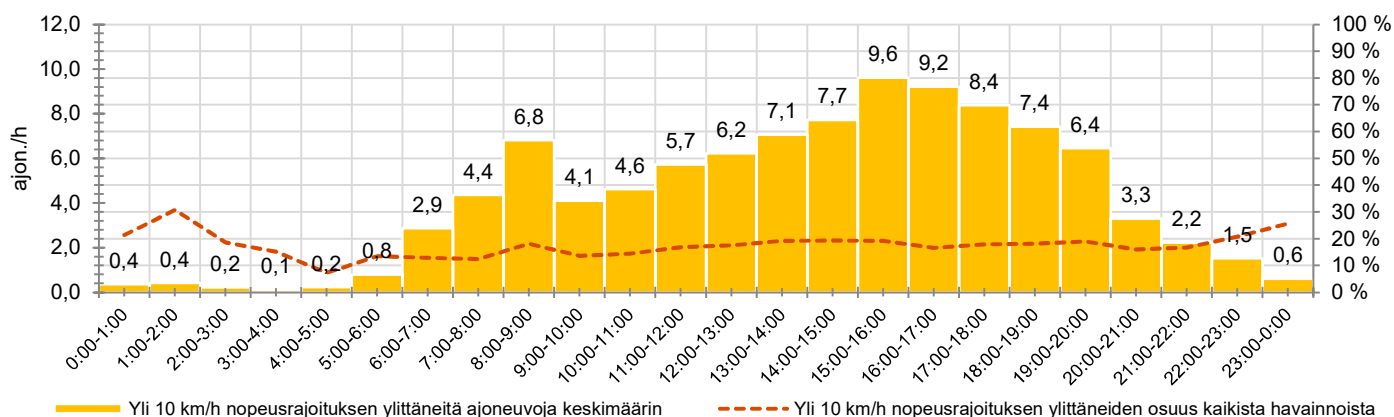

TUNTIKOHTAISET KESKIMÄÄRÄISET HAVAINTOARVOT