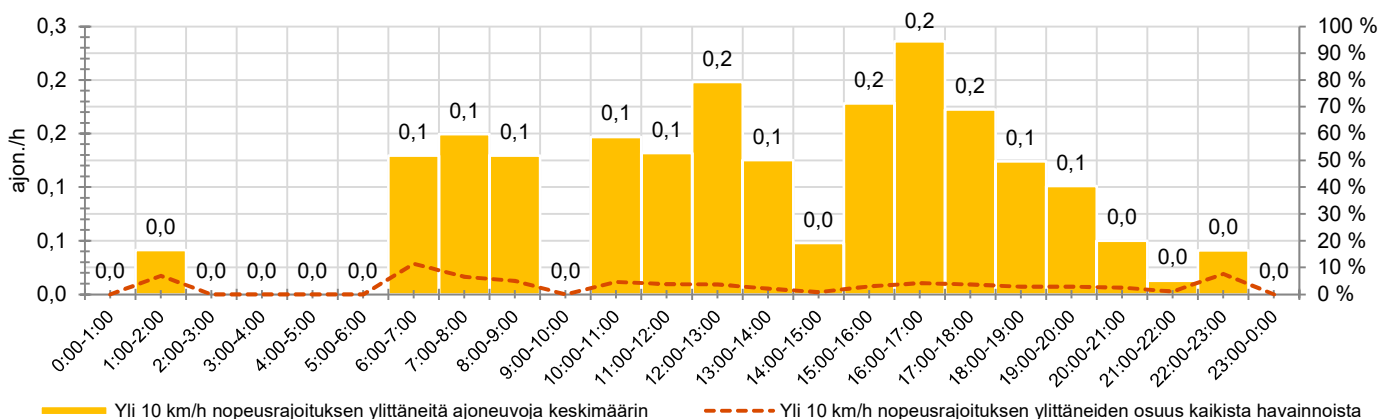

TUNTIKOHTAISET KESKIMÄÄRÄISET HAVAINTOARVOT