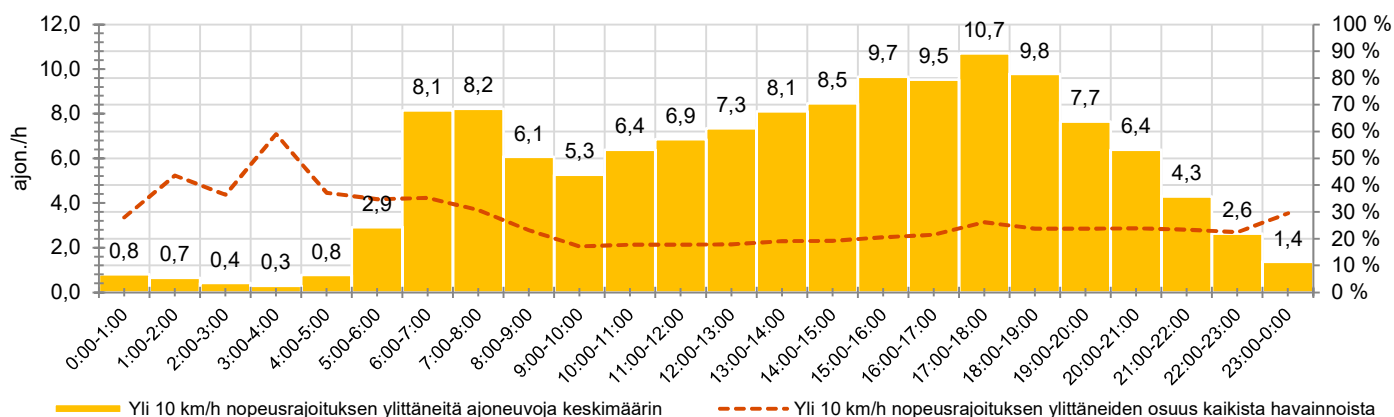

TUNTIKOHTAISET KESKIMÄÄRÄISET HAVAINTOARVOT