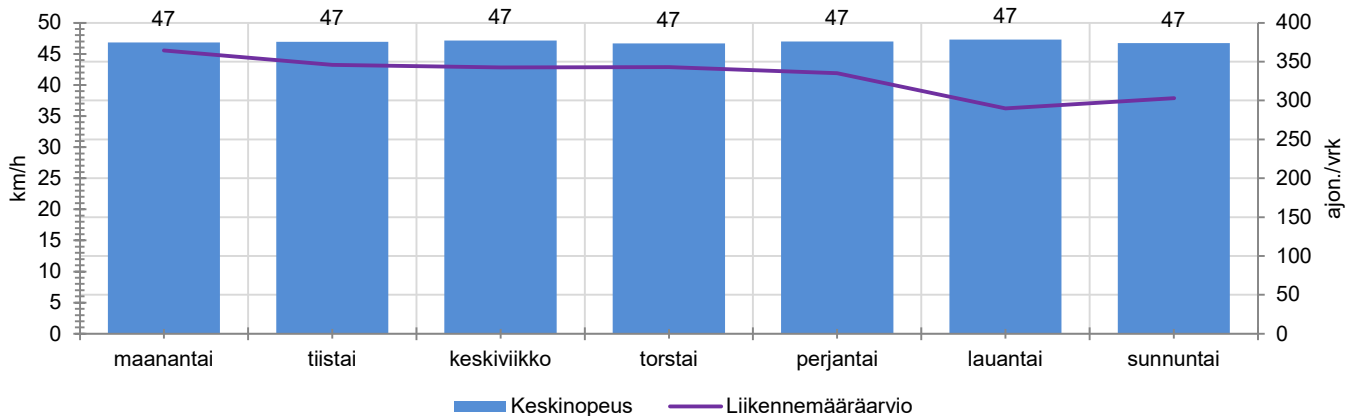

VIIKONPÄIVÄKOHTAISET KESKIMÄÄRÄISET HAVAINTOARVOT