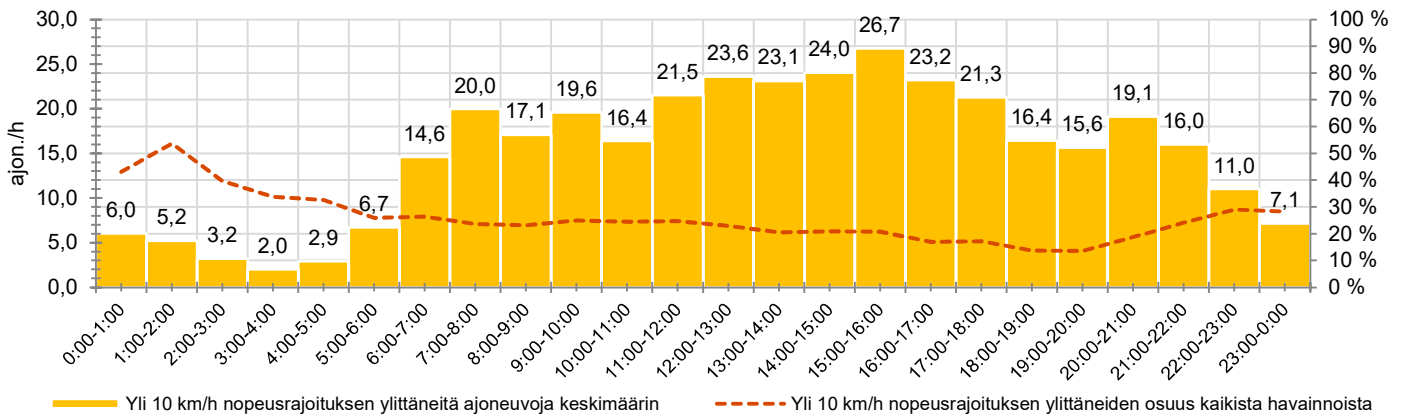

TUNTIKOHTAISET KESKIMÄÄRÄISET HAVAINTOARVOT