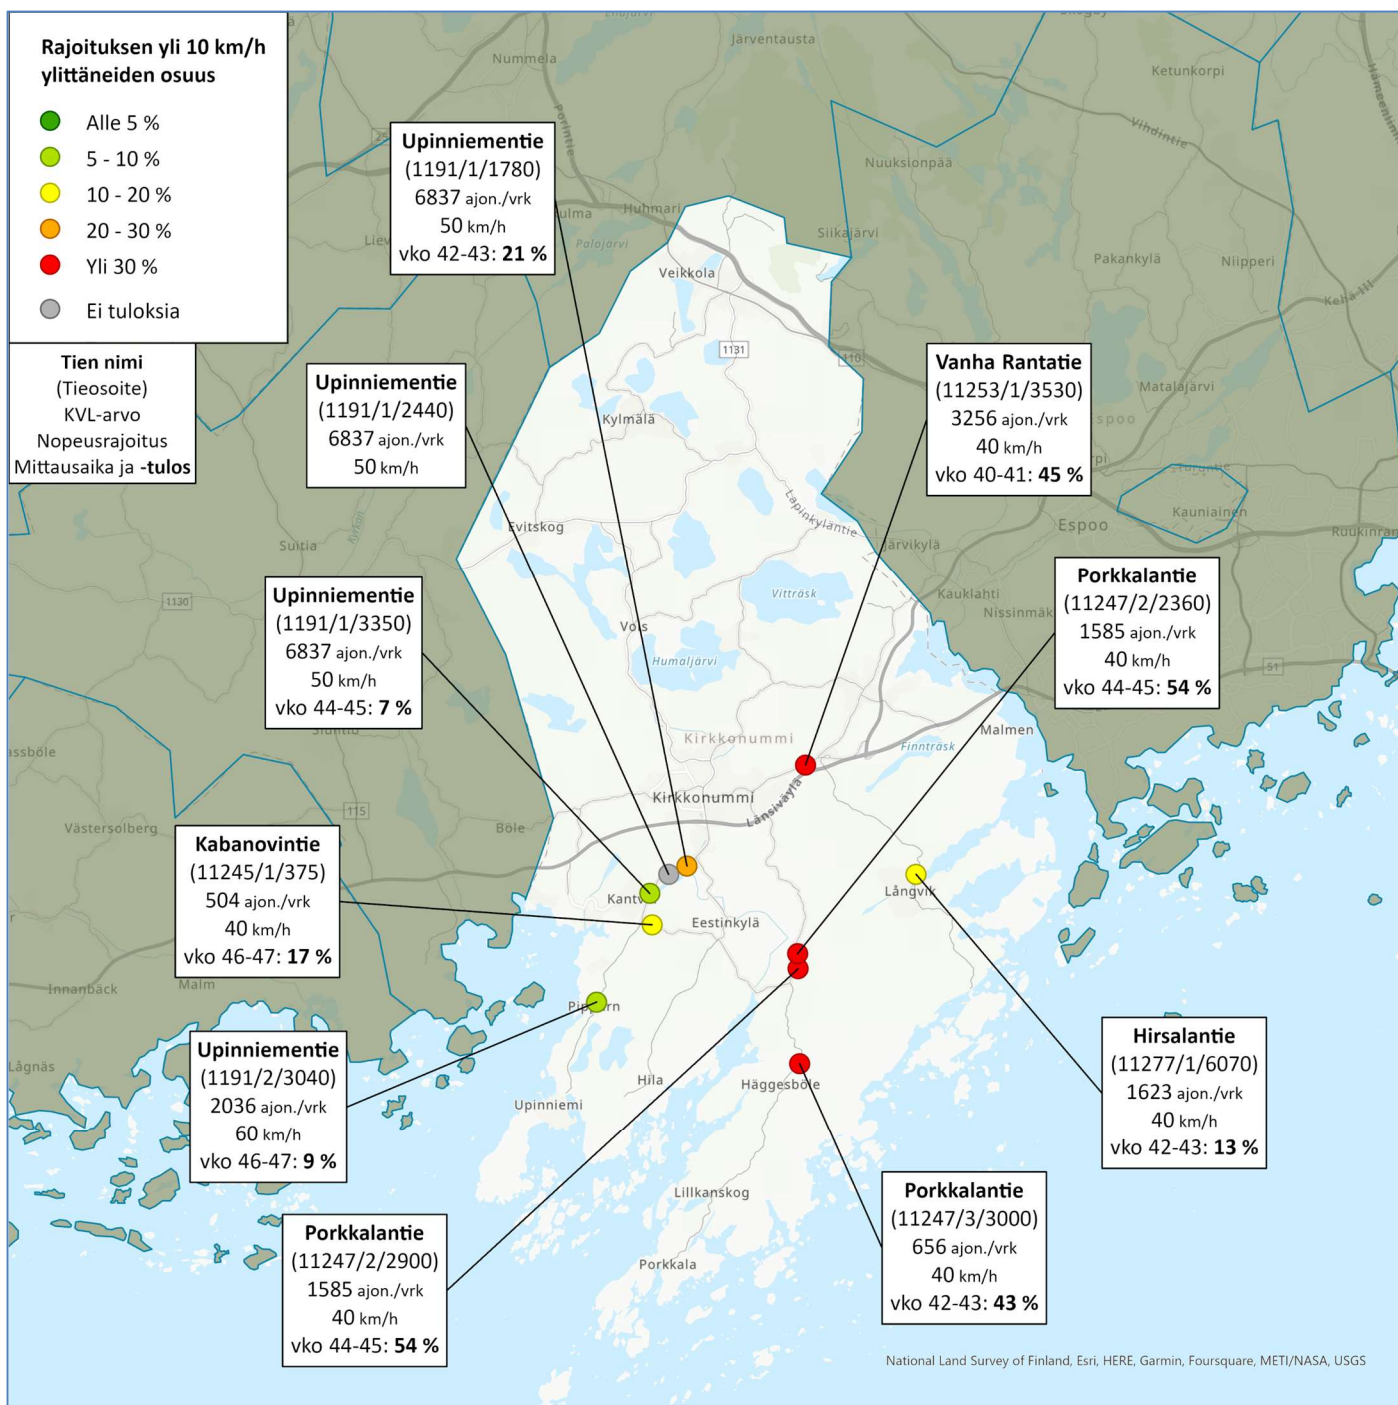

Siirrettävät nopeusnäyttötaulut 2022

KIRKKONUMMI

Nopeusnäyttöjen tulokortit (osa 1/2)

Siirrettävät nopeusnäyttötaulut 2022

KIRKKONUMMI

Nopeusnäyttöjen tulokortit (osa 2/2)

Siirrettävät nopeusnäyttötaulut 2022

MITTAUSPAIKKA

Sjökullantie, Kirkkonummi

Heparintien liittymän edusta, Sjökulla skolanin pohjoisesta lähestyttäessä.

Sijainti: <https://goo.gl/maps/vNzCPA9DG3q>

Tieosoite: 11233/2/270, vasen

Koulu

ma 4.4.2022 - ti 19.4.2022