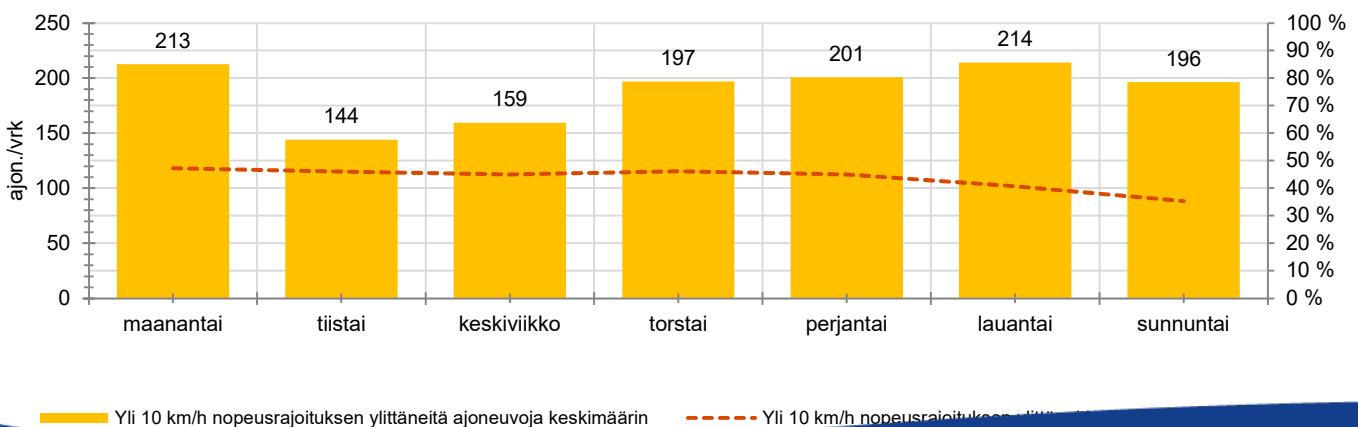

VIIKONPÄIVÄKOHTAISET KESKIMÄÄRÄISET HAVAINTOARVOT

Lisätietoja:

Uudenmaan elinkeino-, liikenne- ja ympäristökeskus
Liikennejärjestelmäasiantuntija Annika Sarkkola, annika.sarkkola@ely-keskus.fi