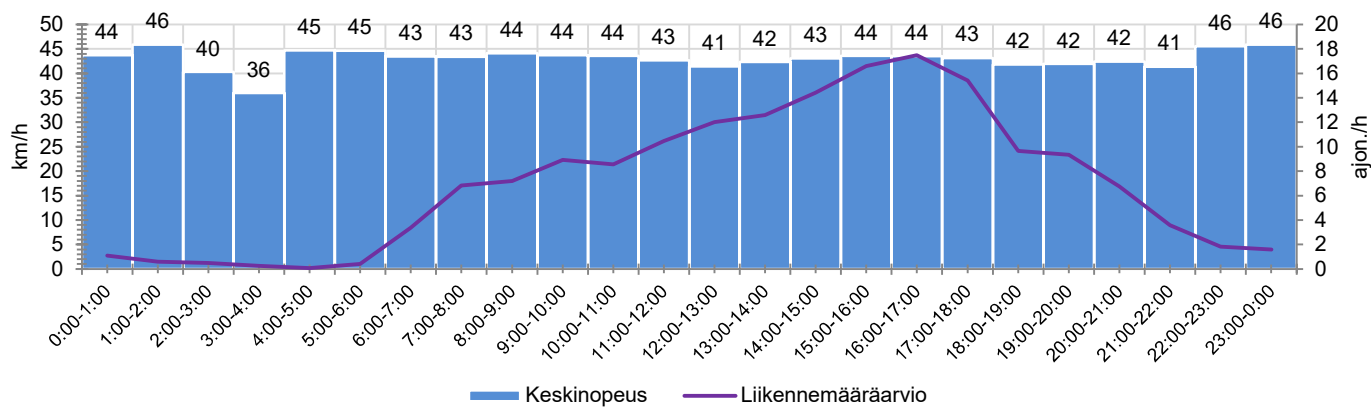

TUNTIKOHTAISET KESKIMÄÄRÄISET HAVAINTOARVOT