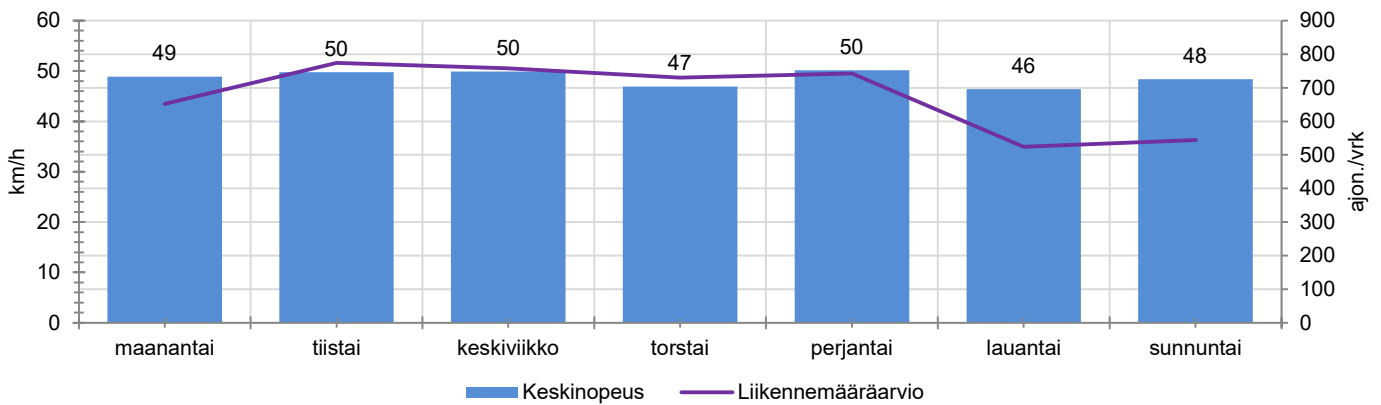

VIIKONPÄIVÄKOHTAISET KESKIMÄÄRÄISET HAVAINTOARVOT