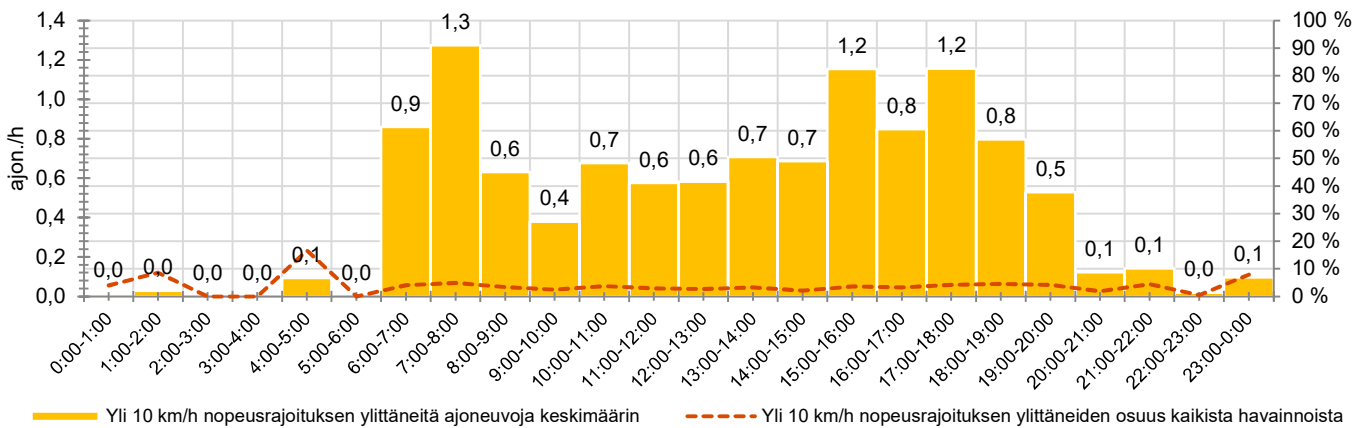

TUNTIKOHTAISET KESKIMÄÄRÄISET HAVAINTOARVOT