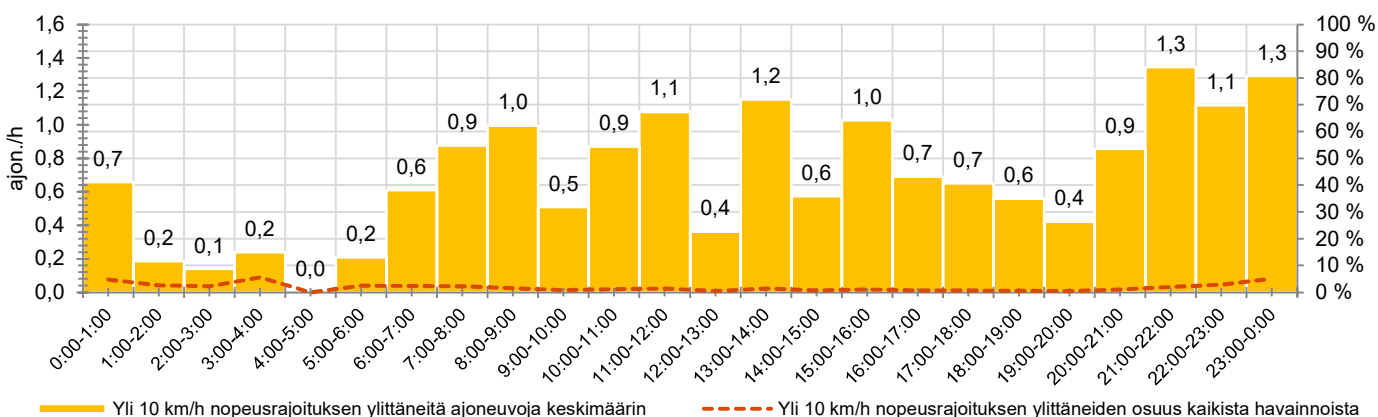

TUNTIKOHTAISET KESKIMÄÄRÄISET HAVAINTOARVOT