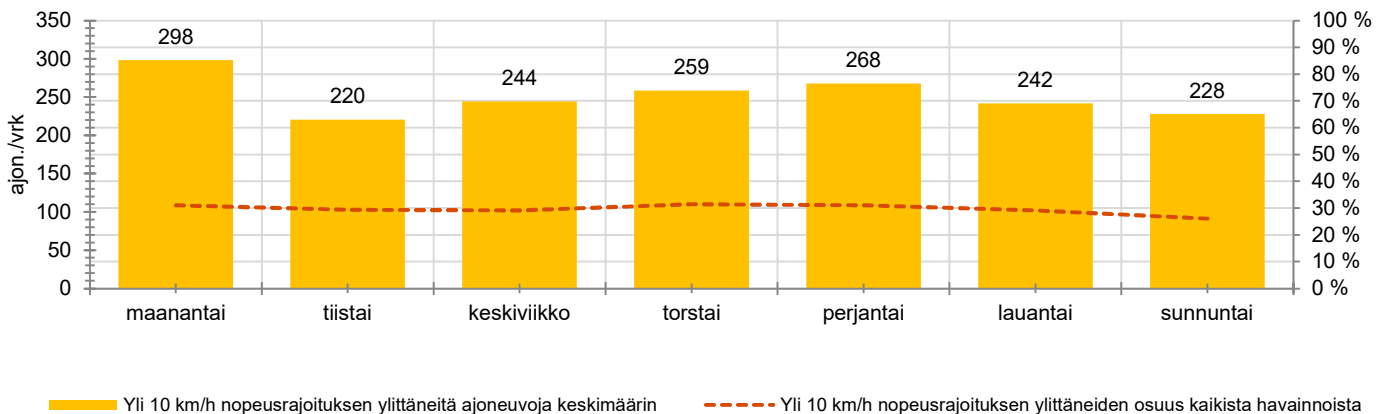

VIIKONPÄIVÄKOHTAISET KESKIMÄÄRÄISET HAVAINTOARVOT