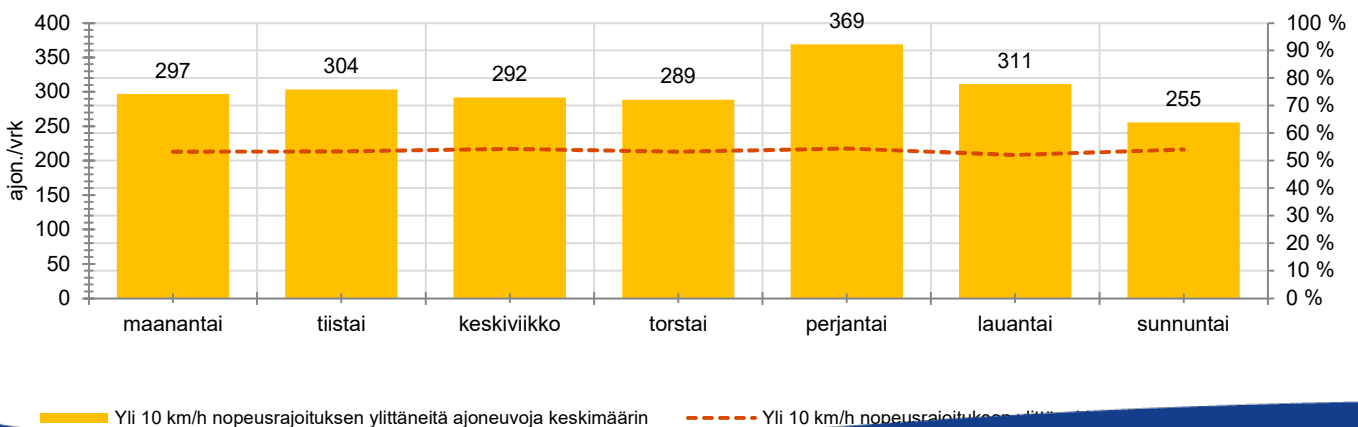

VIIKONPÄIVÄKOHTAISET KESKIMÄÄRÄISET HAVAINTOARVOT