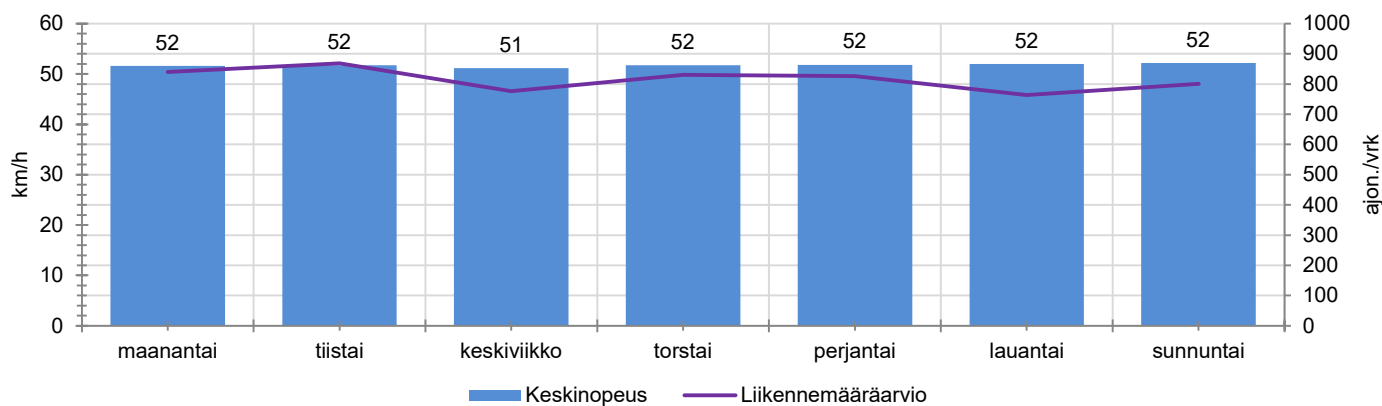

VIIKONPÄIVÄKOHTAISET KESKIMÄÄRÄISET HAVAINTOARVOT