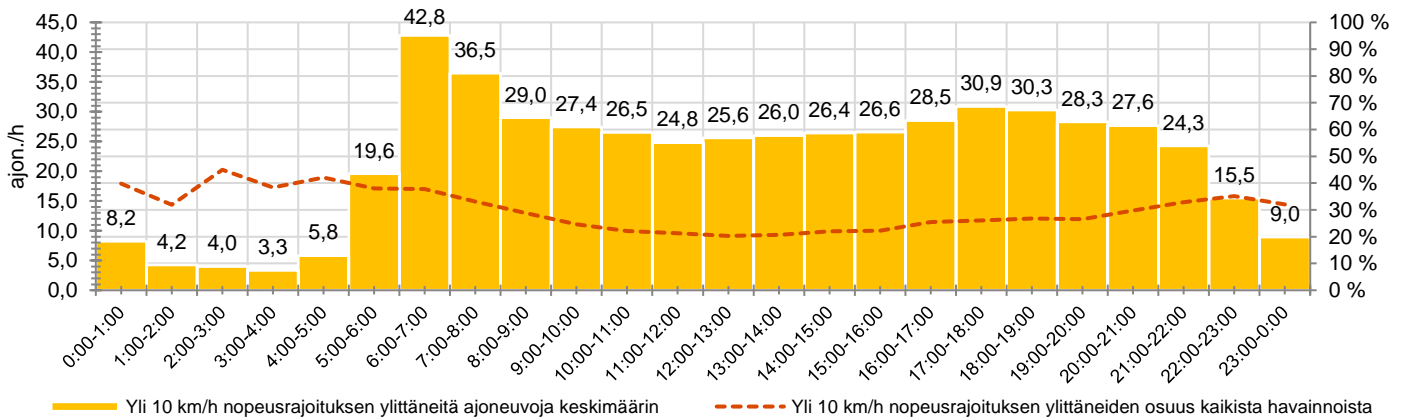

TUNTIKOHTAISET KESKIMÄÄRÄISET HAVAINTOARVOT