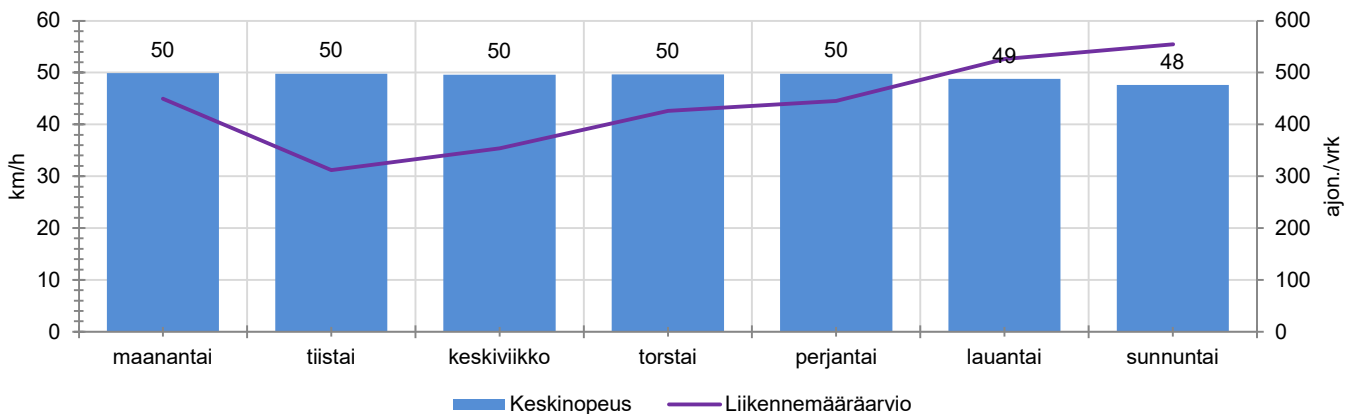

VIIKONPÄIVÄKOHTAISET KESKIMÄÄRÄISET HAVAINTOARVOT

Lisätietoja:

Uudenmaan elinkeino-, liikenne- ja ympäristökeskus
Liikennejärjestelmäasiantuntija Annika Sarkkola, annika.sarkkola@ely-keskus.fi