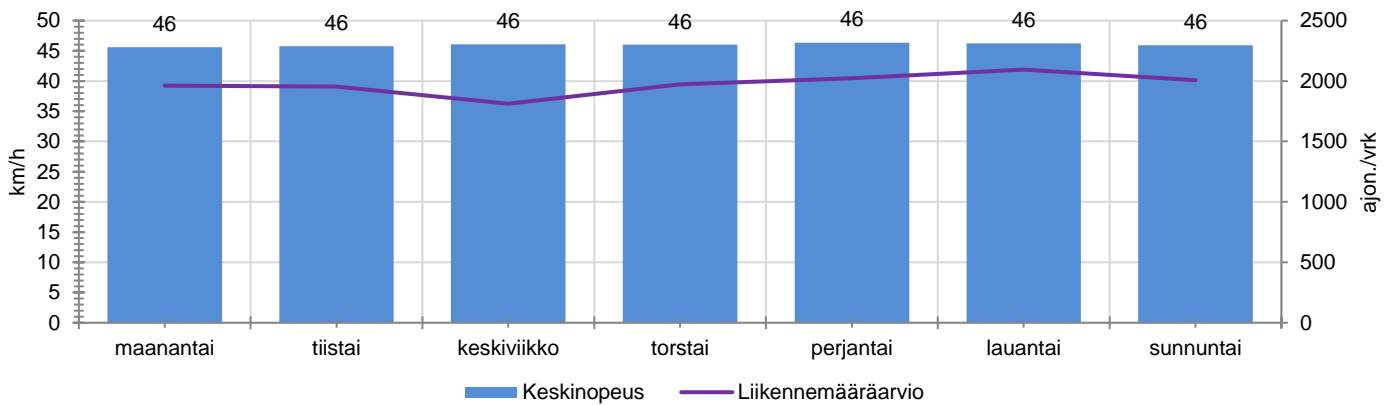

KOHTEEN NOPEUSRAJOITUS

TIEREKISTERIN KVL-ARVO

MUUTA HUOMIOITAVAA

-

HAVAINTOARVOT (saapuva suunta)	
KESKINOPEUS	46 km/h
85 % PERSENTIILINOPEUS *	54 km/h
RAJOITUKSEN YLITTÄNEITÄ	73 %
YLI 10 KM/H RAJOITUKSEN YLITTÄNEITÄ	27 %
ARVIO SUUNNAN LIIKENNEMÄÄRÄSTÄ	1959 ajon./vrk

* Tarkastelujaksolla mitattu nopeus, jonka alitti 85 % ajoneuvoista

HUOM. Kaikki tunnusluvut edustavat tilannetta, jossa näyttö on ollut maastossa ja on siten osaltaan vaikuttanut alentavasti ajonopeuksiin

TUNTIKOHTAISET KESKIMÄÄRÄISET HAVAINTOARVOT

VIIKONPÄIVÄKOHTAISET KESKIMÄÄRÄISET HAVAINTOARVOT

Siirrettävät nopeusnäyttötaulut 2022

MITTAUSPAIKKA

Evitskogintie, Kirkkonummi

Kylmäläntien liittymää ja suojatietä edeltävä osuus, idästä ajettaessa.