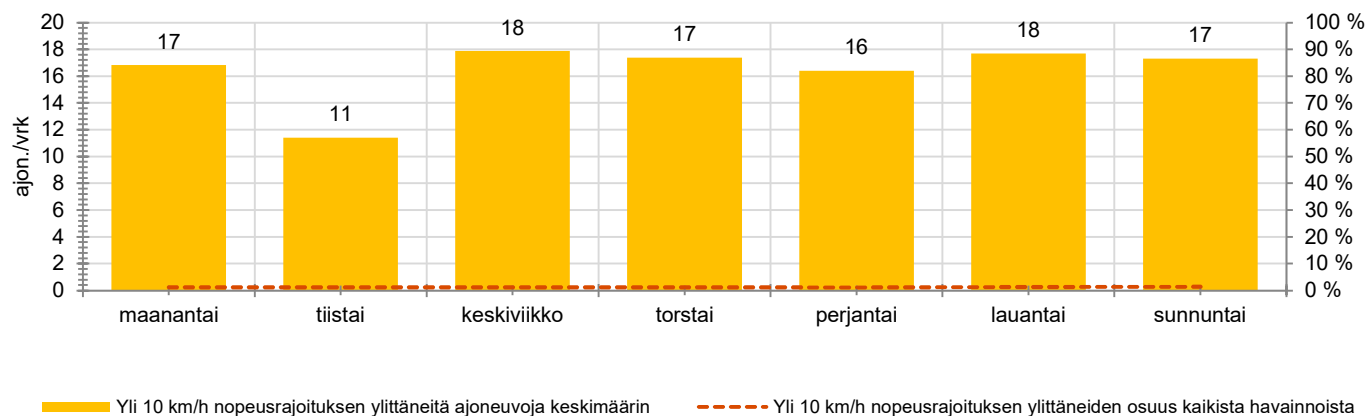

TUNTIKOHTAISET KESKIMÄÄRÄISET HAVAINTOARVOT

VIIKONPÄIVÄKOHTAISET KESKIMÄÄRÄISET HAVAINTOARVOT

Siirrettävät nopeusnäyttötaulut 2022

MITTAUSPAIKKA

Vanha Rantatie, Kirkkonummi

Kvisintien liittymää edeltävä suora, itään ajettaessa.