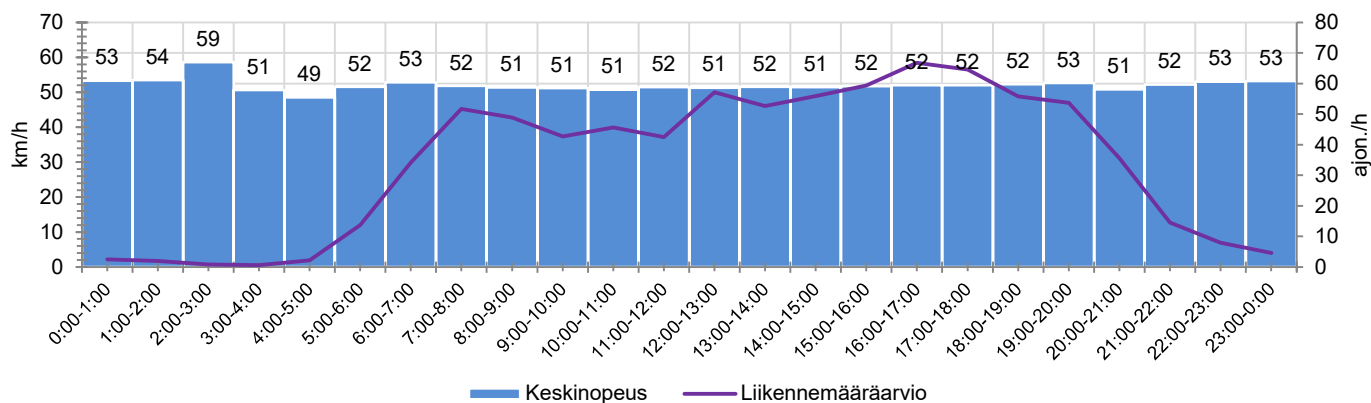

TUNTIKOHTAISET KESKIMÄÄRÄISET HAVAINTOARVOT