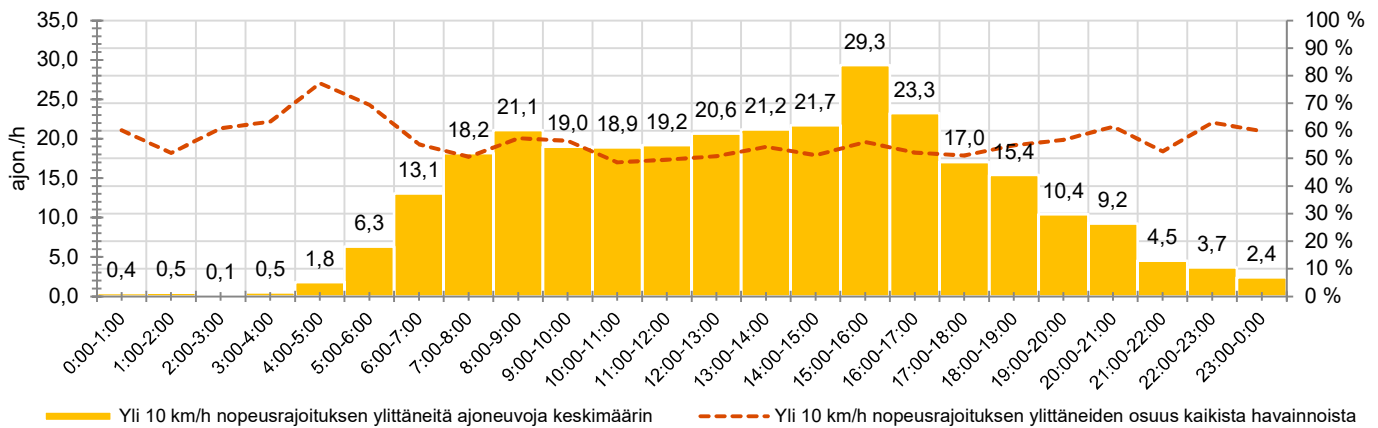

TUNTIKOHTAISET KESKIMÄÄRÄISET HAVAINTOARVOT