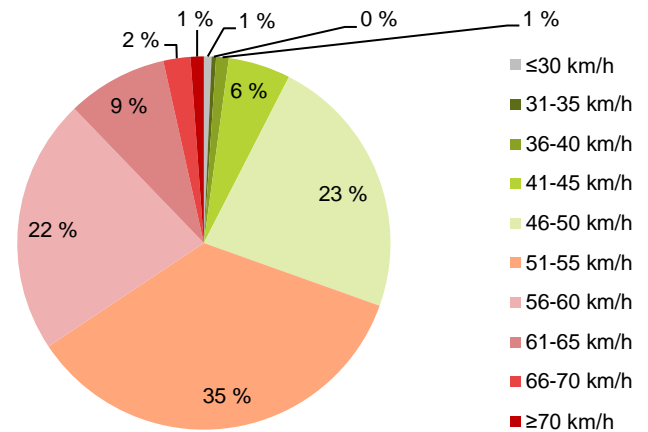

Siirrettävät nopeusnäyttötaulut 2022

MITTAUSPAIKKA

Lapinkyläntie, Kirkkonummi

Puukirkontien liittymää edeltävä suora, pohjoiseen ajettaessa.

Sijainti: <https://goo.gl/maps/G3XNQCPeTe5uquNf17>

Tieosoite: 1131/2/2020, vasen

KOHTEEN TYYPI

Kylä

MITTAUSAJANKOHTA

ma 11.7.2022 - ma 18.7.2022

KOHTEEN NOPEUSRAJOITUS

50 km/h

TIEREKISTERIN KVL-ARVO

2876 ajon./vrk

MUUTA HUOMIOITAVAA

-

HAVAINTOARVOT (saapuva suunta)	
KESKINOPEUS	53 km/h
85 % PERSENTIILINOPEUS *	60 km/h
RAJOITUKSEN YLITTÄNEITÄ	69 %
YLI 10 KM/H RAJOITUKSEN YLITTÄNEITÄ	12 %
ARVIO SUUNNAN LIIKENNEMÄÄRÄSTÄ	869 ajon./vrk

* Tarkastelujaksolla mitattu nopeus, jonka alitti 85 % ajoneuvoista

HUOM. Kaikki tunnusluvut edustavat tilannetta, jossa näyttö on ollut maastossa ja on siten osaltaan vaikuttanut alentavasti ajonopeuksiin