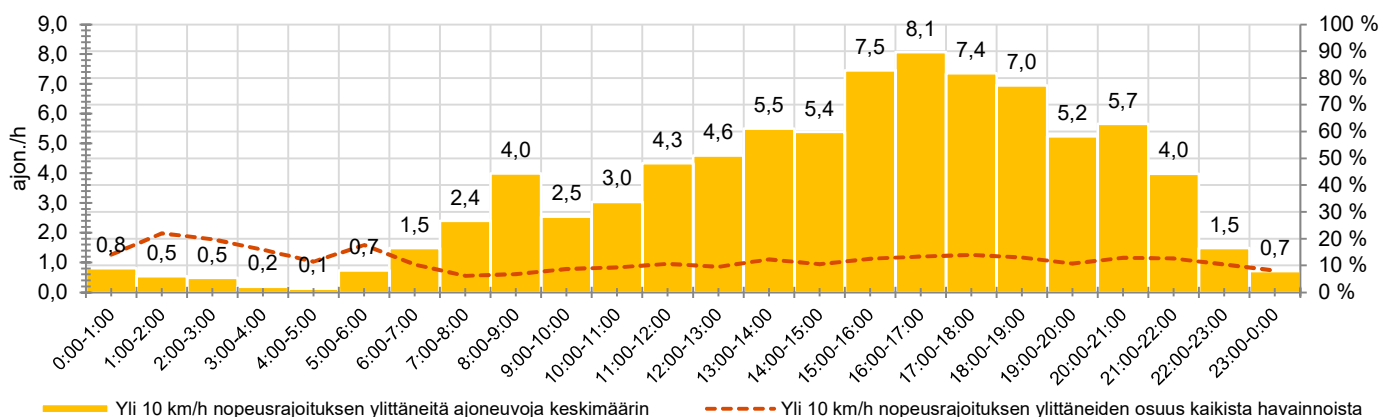

TUNTIKOHTAISET KESKIMÄÄRÄISET HAVAINTOARVOT