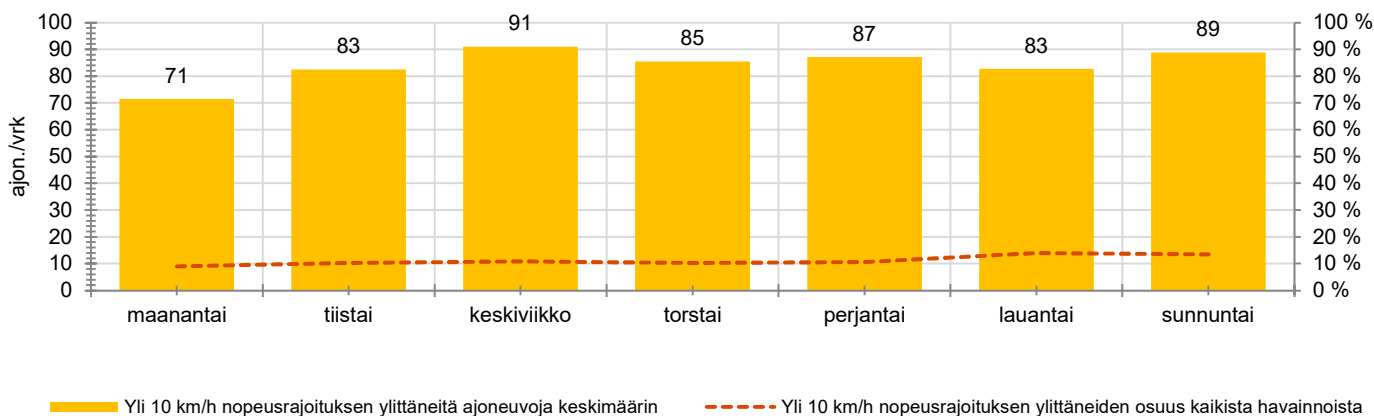

VIIKONPÄIVÄKOHTAISET KESKIMÄÄRÄISET HAVAINTOARVOT