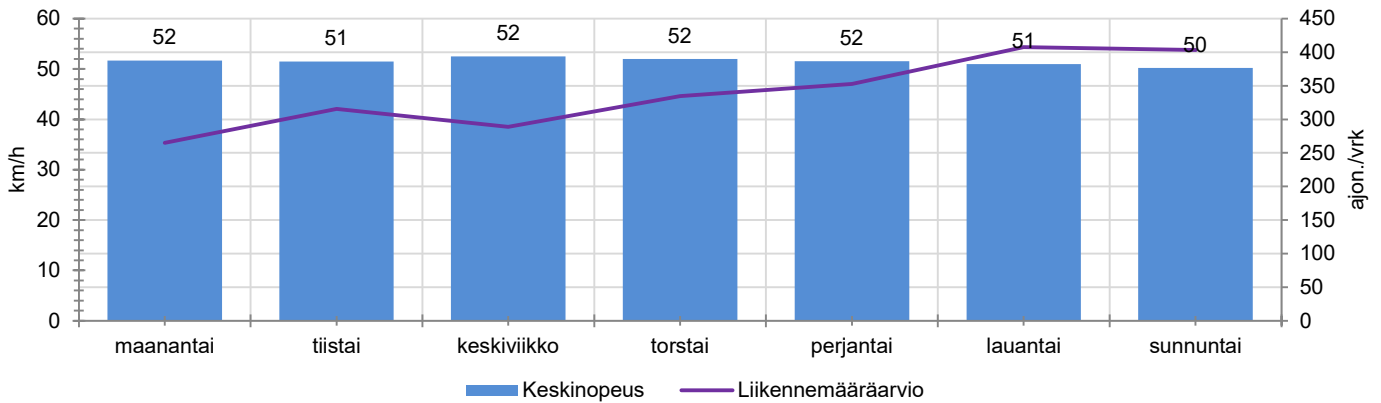

VIIKONPÄIVÄKOHTAISET KESKIMÄÄRÄISET HAVAINTOARVOT