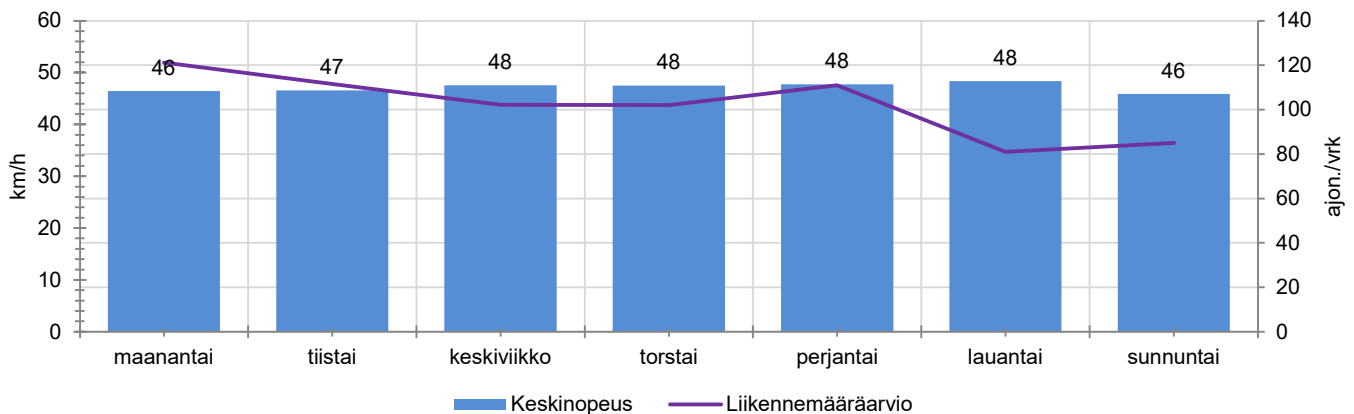

VIIKONPÄIVÄKOHTAISET KESKIMÄÄRÄISET HAVAINTOARVOT