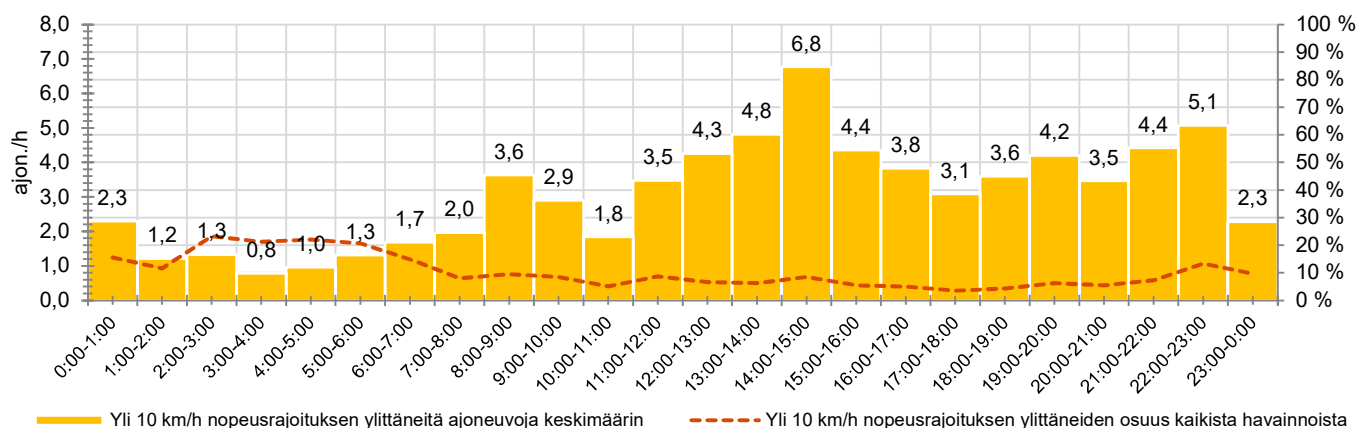

TUNTIKOHTAISET KESKIMÄÄRÄISET HAVAINTOARVOT