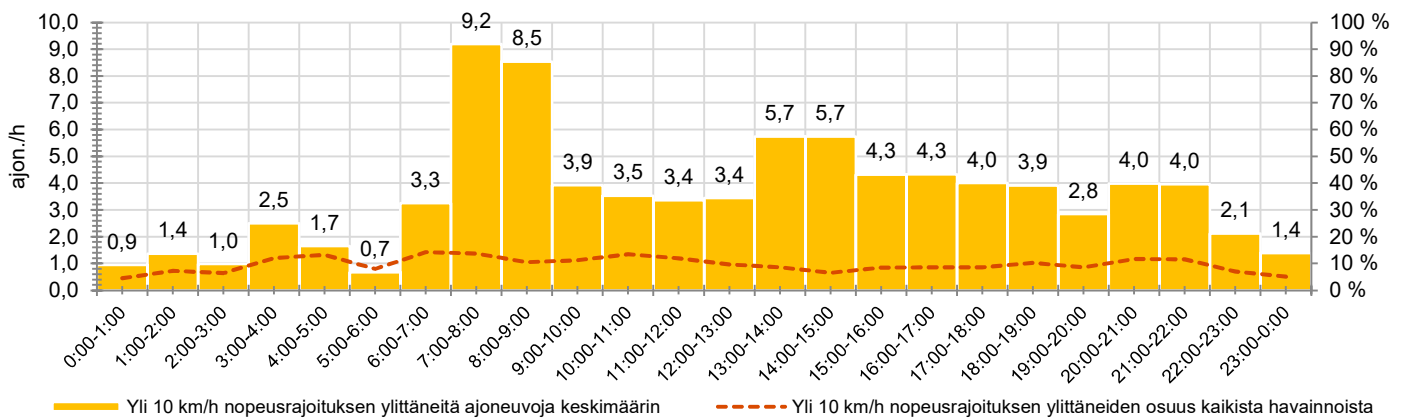

TUNTIKOHTAISET KESKIMÄÄRÄISET HAVAINTOARVOT