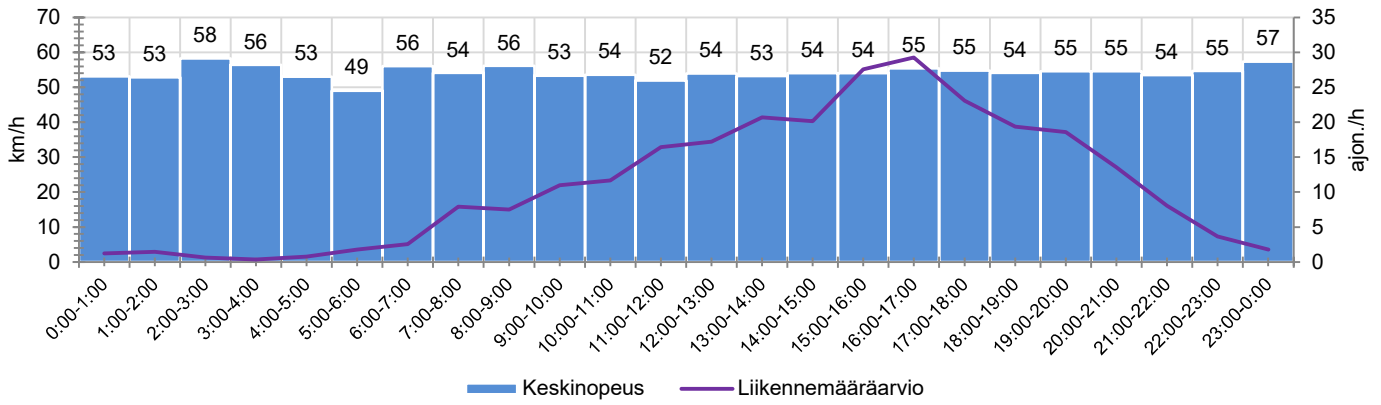

TUNTIKOHTAISET KESKIMÄÄRÄISET HAVAINTOARVOT