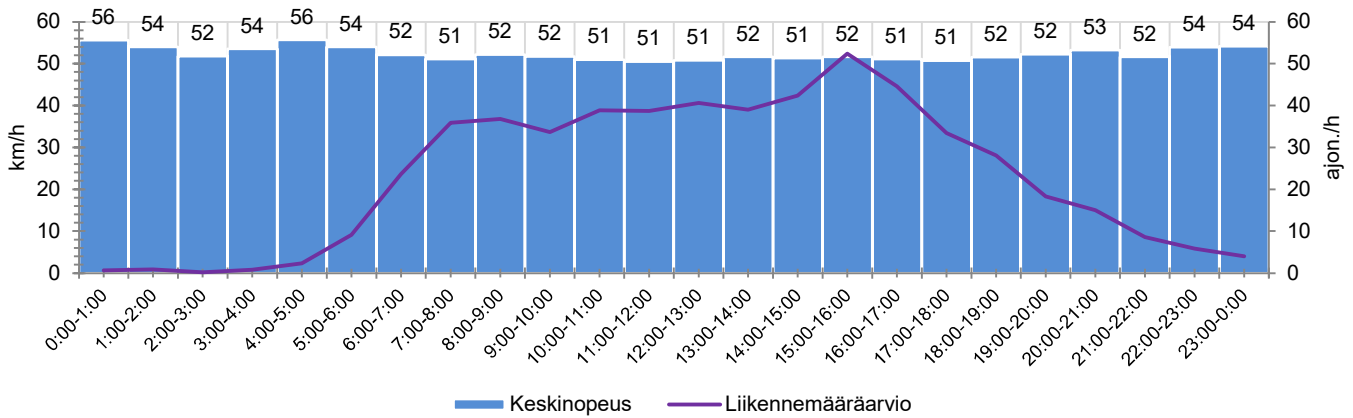

TUNTIKOHTAISET KESKIMÄÄRÄISET HAVAINTOARVOT