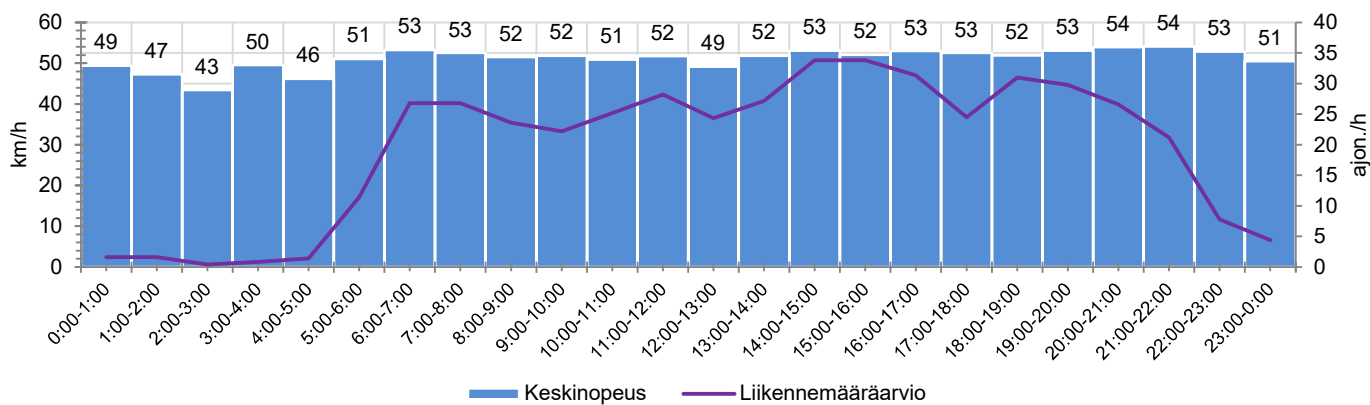

TUNTIKOHTAISET KESKIMÄÄRÄISET HAVAINTOARVOT