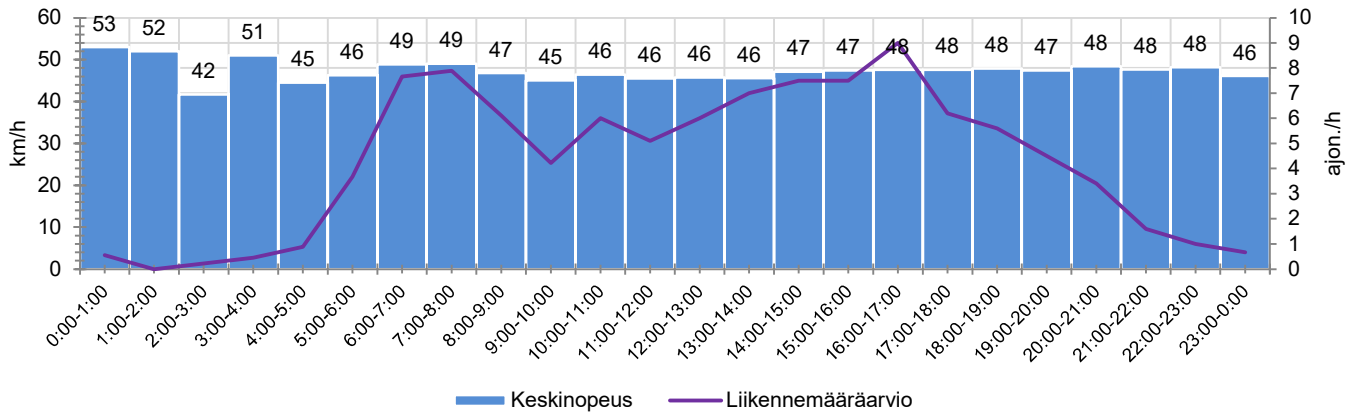

TUNTIKOHTAISET KESKIMÄÄRÄISET HAVAINTOARVOT