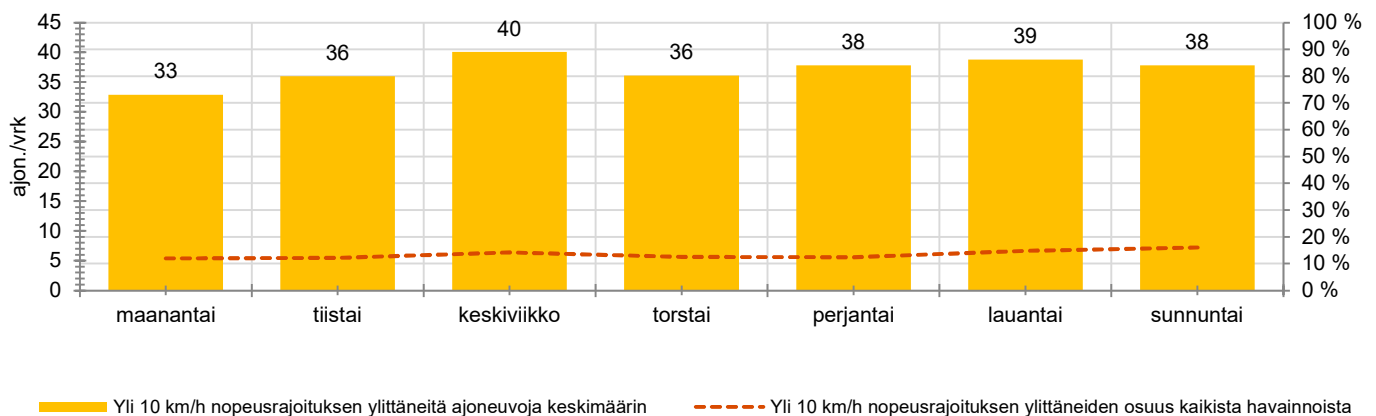

KOHTEEN NOPEUSRAJOITUS

TIEREKISTERIN KVL-ARVO

MUUTA HUOMIOITAVAA

-

HAVAINTOARVOT (saapuva suunta)	
KESKINOPEUS	52 km/h
85 % PERSENTIILINOPEUS *	60 km/h
RAJOITUKSEN YLITTÄNEITÄ	60 %
YLI 10 KM/H RAJOITUKSEN YLITTÄNEITÄ	13 %
ARVIO SUUNNAN LIIKKENEMÄÄRÄSTÄ	278 ajon./vrk

TUNTIKOHTAISET KESKIMÄÄRÄISET HAVAINTOARVOT

VIIKONPÄIVÄKOHTAISET KESKIMÄÄRÄISET HAVAINTOARVOT

Siirrettävät nopeusnäyttötaulut 2022

MITTAUSPAIKKA

Gesterbyntie, Kirkkonummi

Hevosenkavion liittymän ja suoja tien välinen osuus, etelään ajettaessa.