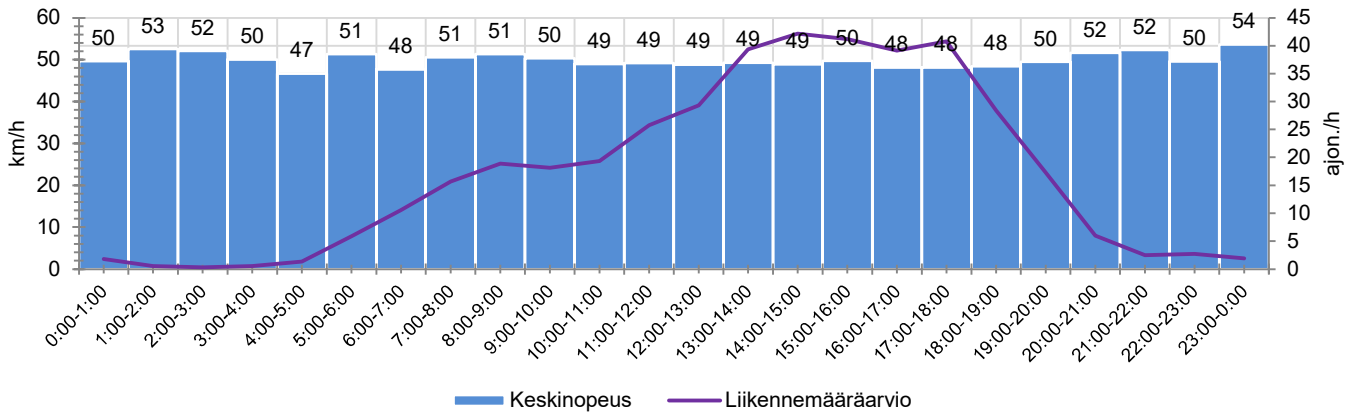

TUNTIKOHTAISET KESKIMÄÄRÄISET HAVAINTOARVOT