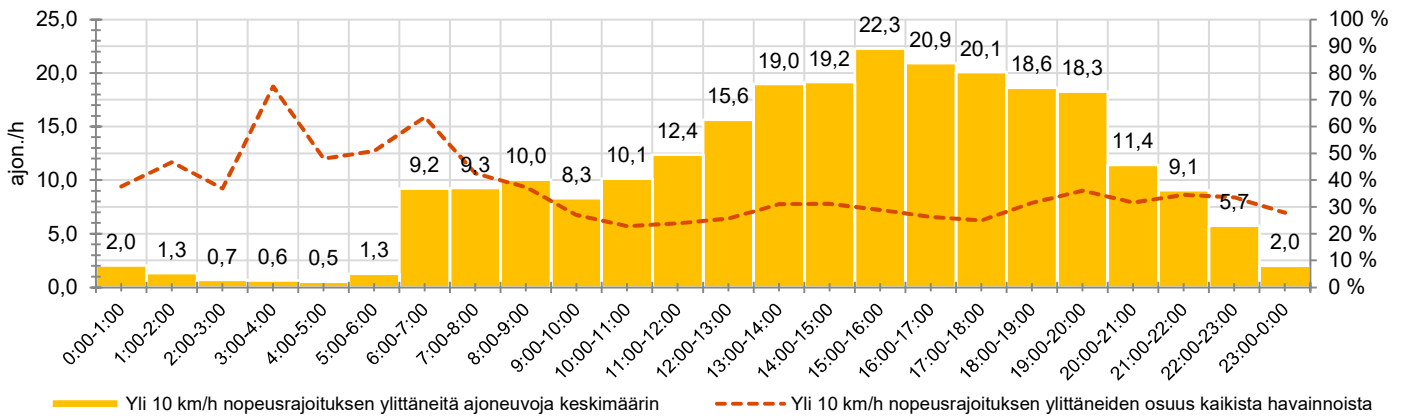

TUNTIKOHTAISET KESKIMÄÄRÄISET HAVAINTOARVOT