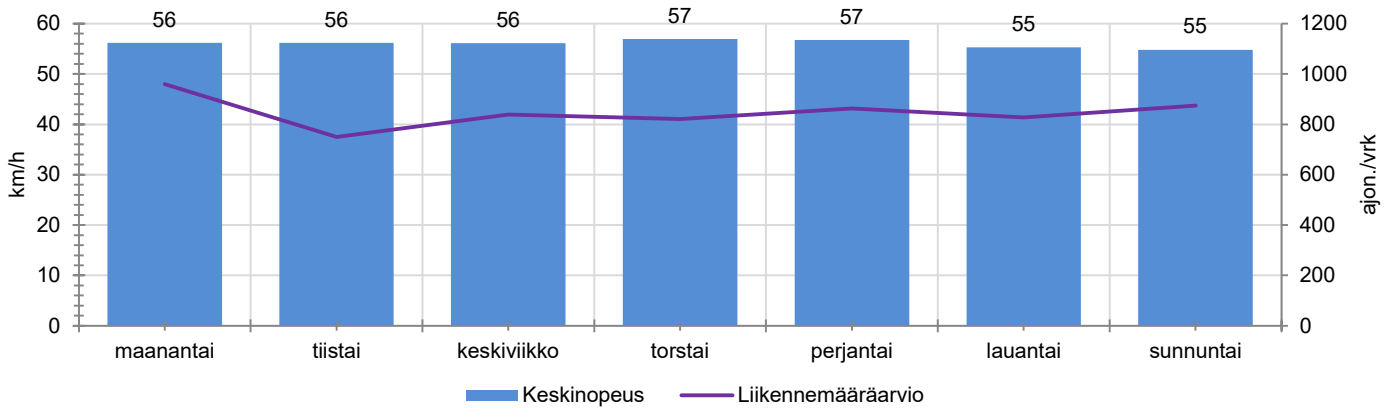

VIIKONPÄIVÄKOHTAISET KESKIMÄÄRÄISET HAVAINTOARVOT