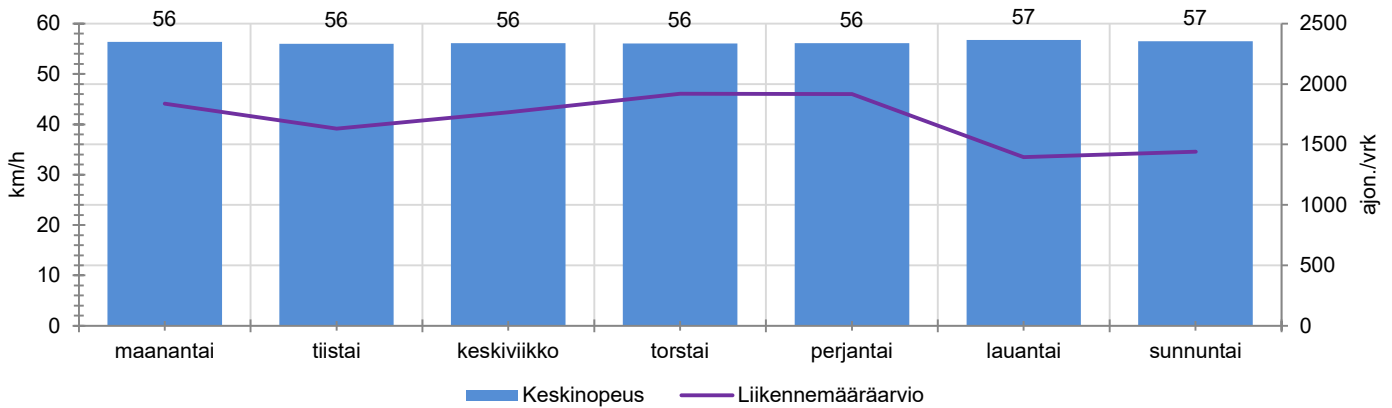

VIIKONPÄIVÄKOHTAISET KESKIMÄÄRÄISET HAVAINTOARVOT