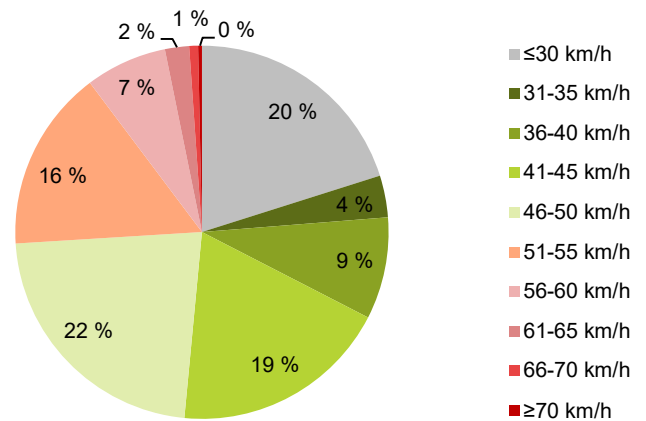

Siirrettävät nopeusnäyttötaulut 2022

MITTAUSPAIKKA

Sjökullantie, Kirkkonummi

Heparintien liittymän edusta, Sjökulla skolanin pohjoisesta lähestyttäessä.

Sijainti: <https://goo.gl/maps/vNzCPA9DG3q>

Tieosoite: 11233/2/270, vasen

Koulu

ma 4.4.2022 - ti 19.4.2022

50 km/h

639 ajon./vrk

KOHTEEN TYYPI

MITTAUSAJANKOHTA

KOHTEEN NOPEUSRAJOITUS

TIEREKISTERIN KVL-ARVO

MUUTA HUOMIOITAVAA

-

HAVAINTOARVOT (saapuva suunta)	
KESKINOPEUS	42 km/h
85 % PERSENTIILINOPEUS *	53 km/h
RAJOITUKSEN YLITTÄNEITÄ	26 %
YLI 10 KM/H RAJOITUKSEN YLITTÄNEITÄ	3 %
ARVIO SUUNNAN LIIKENNEMÄÄRÄSTÄ	63 ajon./vrk

* Tarkastelujaksolla mitattu nopeus, jonka alitti 85 % ajoneuvoista

HUOM. Kaikki tunnusluvut edustavat tilannetta, jossa näyttö on ollut maastossa ja on siten osaltaan vaikuttanut alentavasti ajonopeuksiin