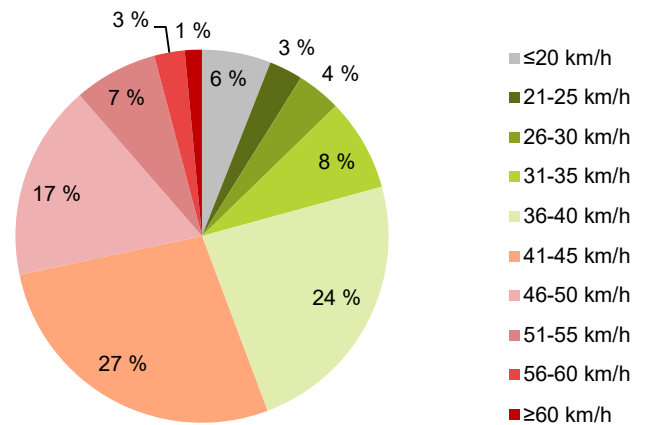

Siirrettävät nopeusnäyttötaulut 2022

MITTAUSPAIKKA

Vilhonkummutie, Kirkkonummi

Neidonkaaren liittymän suojatien edusta, itään ajettaessa

Sijainti: <https://goo.gl/maps/Nzgg9GaDWKKEYVxT6>

Tieosoite: 11255/1/750, vasen

Suojatie

ma 8.8.2022 - su 21.8.2022

40 km/h

2182 ajon./vrk

KOHTEEN TYYPI

MITTAUSAJANKOHTA

KOHTEEN NOPEUSRAJOITUS

TIEREKISTERIN KVL-ARVO

MUUTA HUOMIOITAVAA

-

HAVAINTOARVOT (saapuva suunta)	
KESKINOPEUS	40 km/h
85 % PERSENTIILINOPEUS *	49 km/h
RAJOITUKSEN YLITTÄNEITÄ	56 %
YLI 10 KM/H RAJOITUKSEN YLITTÄNEITÄ	11 %
ARVIO SUUNNAN LIIKENMÄÄRÄSTÄ	760 ajon./vrk

* Tarkastelujaksolla mitattu nopeus, jonka alitti 85 % ajoneuvoista

HUOM. Kaikki tunnusluvut edustavat tilannetta, jossa näyttö on ollut maastossa ja on siten osaltaan vaikuttanut alentavasti ajonopeuksiin