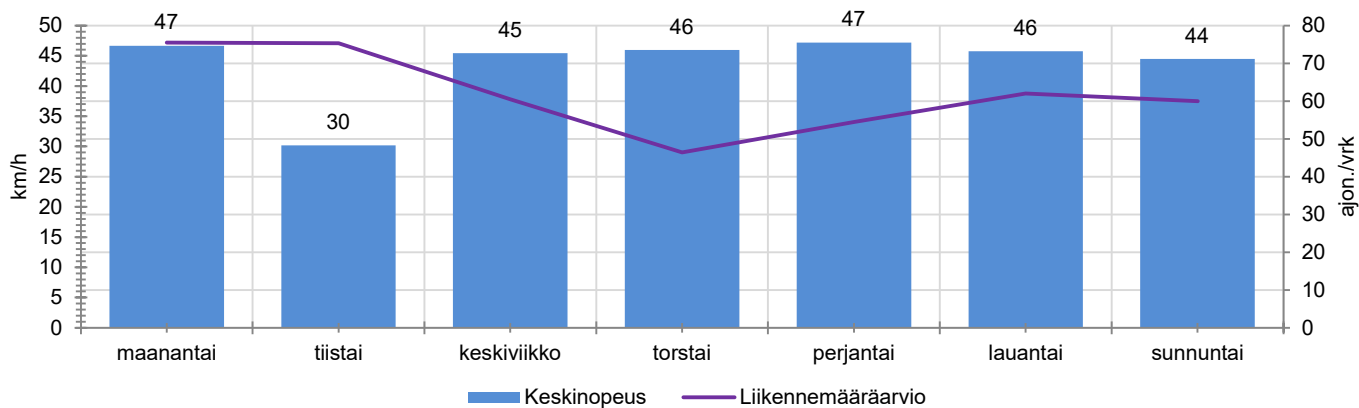

VIIKONPÄIVÄKOHTAISET KESKIMÄÄRÄISET HAVAINTOARVOT