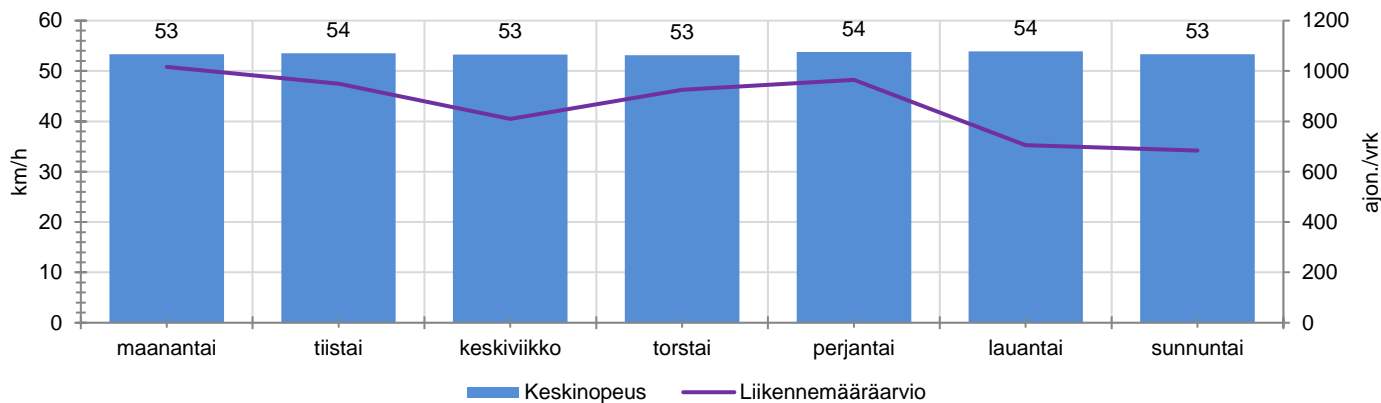

VIIKONPÄIVÄKOHTAISET KESKIMÄÄRÄISET HAVAINTOARVOT