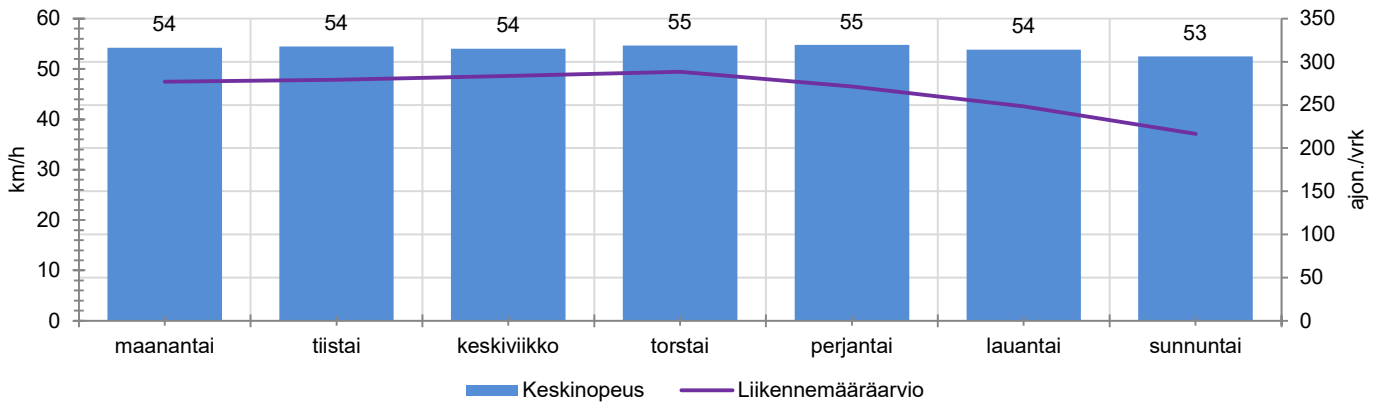

VIIKONPÄIVÄKOHTAISET KESKIMÄÄRÄISET HAVAINTOARVOT