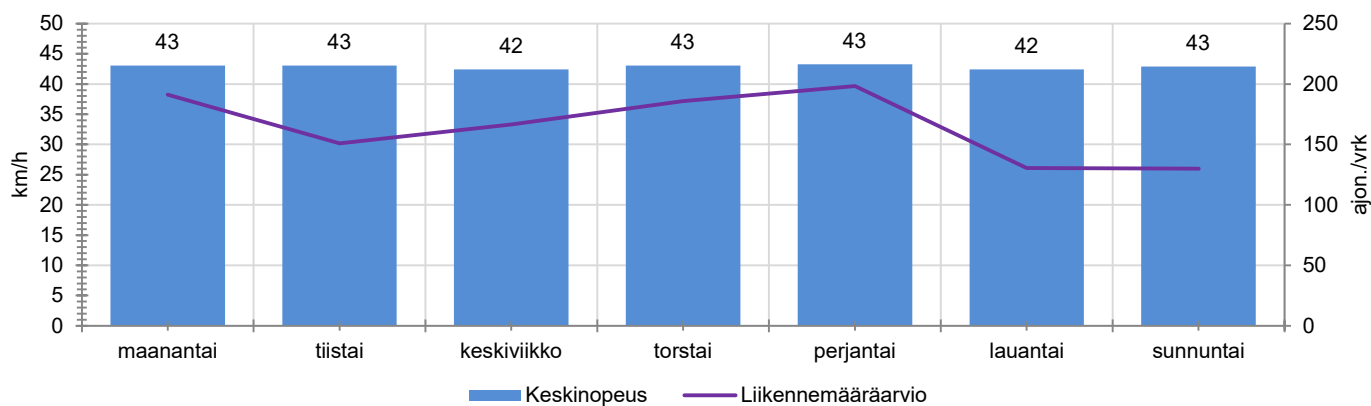

VIIKONPÄIVÄKOHTAISET KESKIMÄÄRÄISET HAVAINTOARVOT