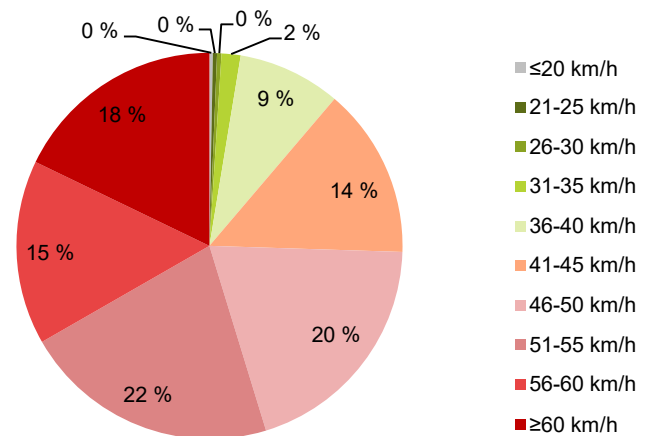

Siirrettävät nopeusnäyttötaulut 2022

MITTAUSPAIKKA

Porkkalantie, Kirkkonummi

Vedamörintien liittymää edeltävä suora, pohjoisesta saavuttaessa.

Sijainti: <http://goo.gl/maps/FmDcY>

Tieosoite: 11247/2/2360, oikea

Kylä

ma 19.9.2022 - ma 3.10.2022

40 km/h

1585 ajon./vrk

Lähellä nopeusrajoituksen muutoskohtaa (60 -> 40 km/h)

KOHTEEN TYYPPI

MITTAUSAJANKOHTA

KOHTEEN NOPEUSRAJOITUS

TIEREKISTERIN KVL-ARVO

MUUTA HUOMIOITAVAA

HAVAINTOARVOT (saapuva suunta)	
KESKINOPEUS	51 km/h
85 % PERSENTTIINOPEUS *	61 km/h
RAJOITUKSEN YLITTÄNEITÄ	89 %
YLI 10 KM/H RAJOITUKSEN YLITTÄNEITÄ	54 %
ARVIO SUUNNAN LIIKKENEMÄÄRÄSTÄ	557 ajon./vrk

* Tarkastelujaksolla mitattu nopeus, jonka alitti 85 % ajoneuvoista

HUOM. Kaikki tunnusluvut edustavat tilannetta, jossa näyttö on ollut maastossa ja on siten osaltaan vaikuttanut alentavasti ajonopeuksiin