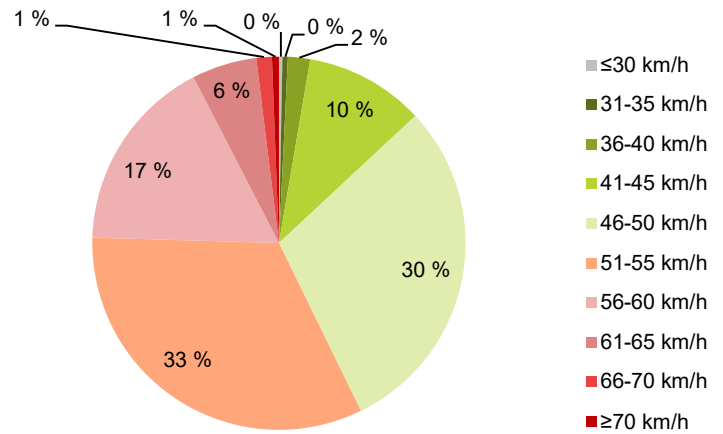

KOHTEEN NOPEUSRAJOITUS

TIEREKISTERIN KVL-ARVO

MUUTA HUOMIOITAVAA

-

HAVAINTOARVOT (saapuva suunta)	
KESKINOPEUS	52 km/h
85 % PERSENTIILINOPEUS *	58 km/h
RAJOITUKSEN YLITTÄNEITÄ	57 %
YLI 10 KM/H RAJOITUKSEN YLITTÄNEITÄ	7 %
ARVIO SUUNNAN LIIKENNEMÄÄRÄSTÄ	819 ajon./vrk