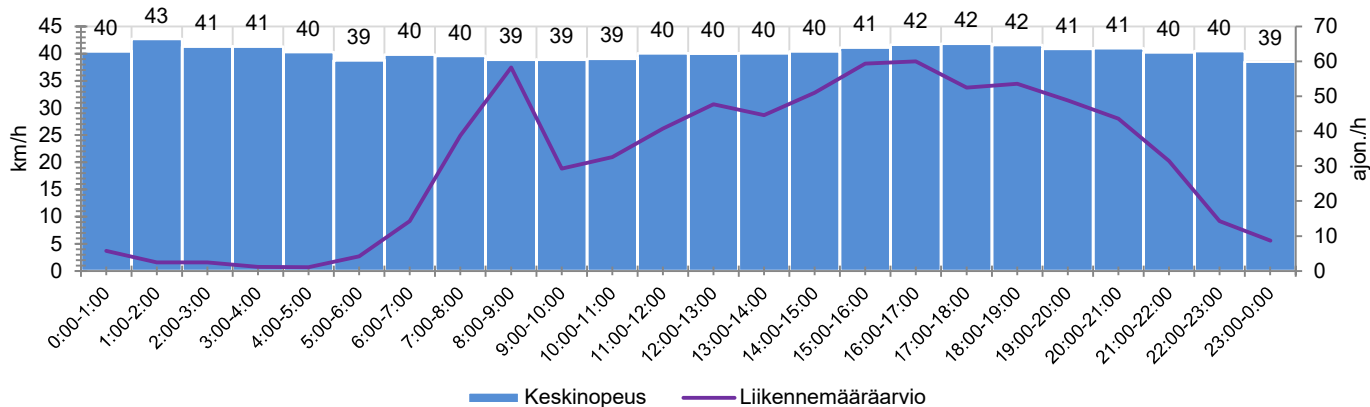

TUNTIKOHTAISET KESKIMÄÄRÄISET HAVAINTOARVOT