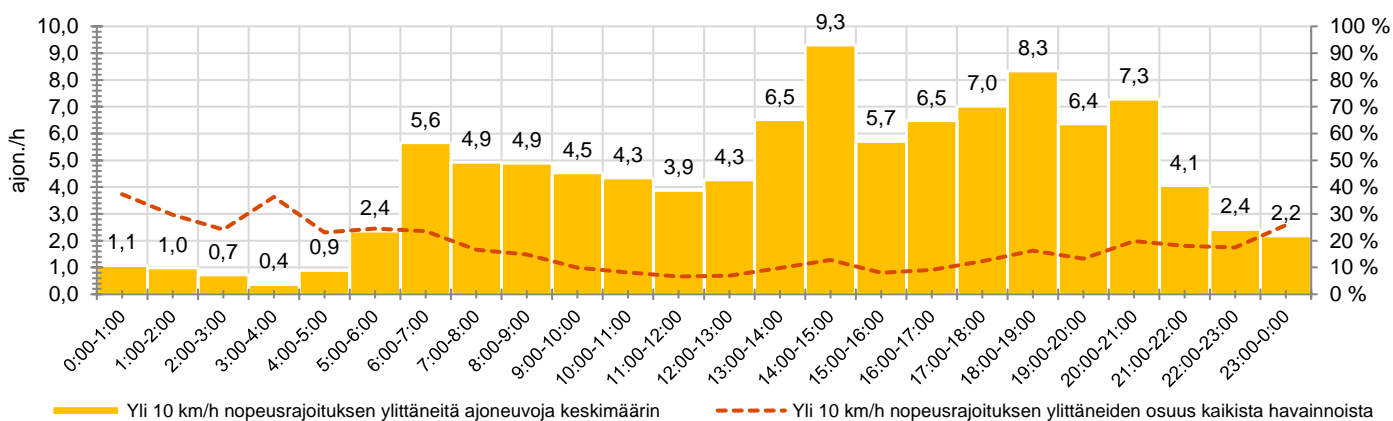

TUNTIKOHTAISET KESKIMÄÄRÄISET HAVAINTOARVOT