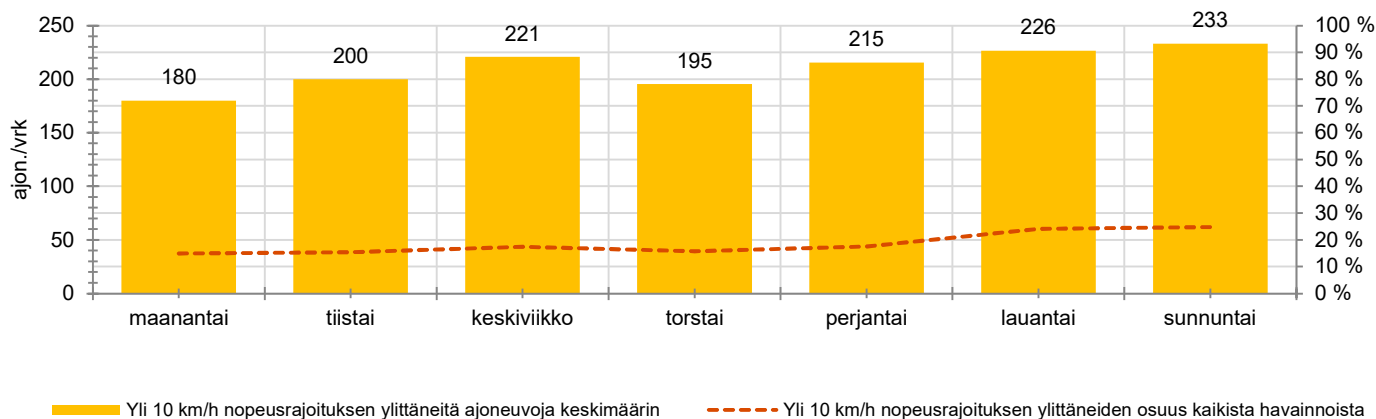

VIIKONPÄIVÄKOHTAISET KESKIMÄÄRÄISET HAVAINTOARVOT