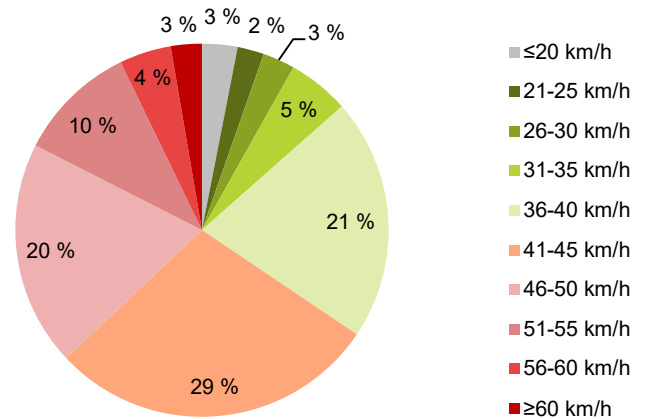

Siirrettävät nopeusnäyttötaulut 2022

MITTAUSPAIKKA

Gesterbyntie, Kirkkonummi

Hevosenkavion liittymän ja suoja tien välinen osuus, etelään ajettaessa.

Sijainti: <https://goo.gl/maps/EtWR9pAVVYEnutDW9>

Tieosoite: 11269/1/2550, vasen

Sisääntuloväylä

ma 5.9.2022 - ma 19.9.2022

40 km/h

1763 ajon./vrk

KOHTEEN TYYPI

MITTAUSAJANKOHTA

KOHTEEN NOPEUSRAJOITUS

TIEREKISTERIN KVL-ARVO

MUUTA HUOMIOITAVAA

-

HAVAINTOARVOT (saapuva suunta)	
KESKINOPEUS	43 km/h
85 % PERSENTIILINOPEUS *	51 km/h
RAJOITUKSEN YLITTÄNEITÄ	65 %
YLI 10 KM/H RAJOITUKSEN YLITTÄNEITÄ	17 %
ARVIO SUUNNAN LIIKENMÄÄRÄSTÄ	587 ajon./vrk

* Tarkastelujaksolla mitattu nopeus, jonka aliitti 85 % ajoneuvoista

HUOM. Kaikki tunnusluvut edustavat tilannetta, jossa näyttö on ollut maastossa ja on siten osaltaan vaikuttanut alentavasti ajonopeuksiin