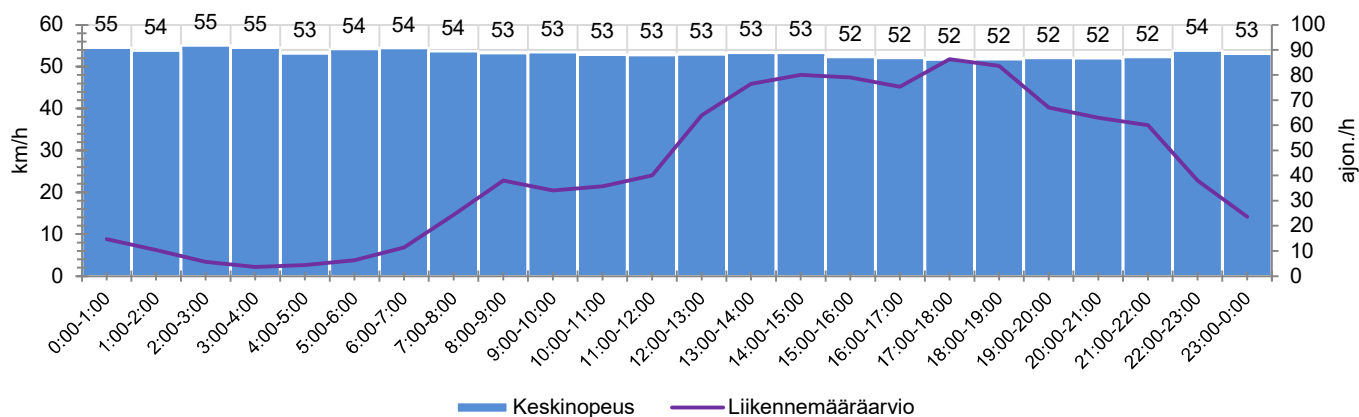

TUNTIKOHTAISET KESKIMÄÄRÄISET HAVAINTOARVOT