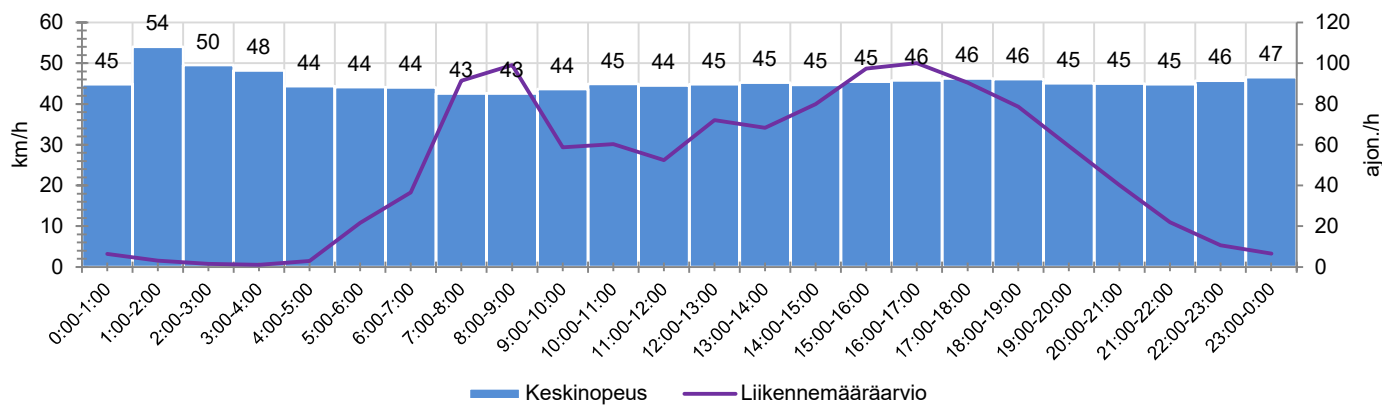

TUNTIKOHTAISET KESKIMÄÄRÄISET HAVAINTOARVOT