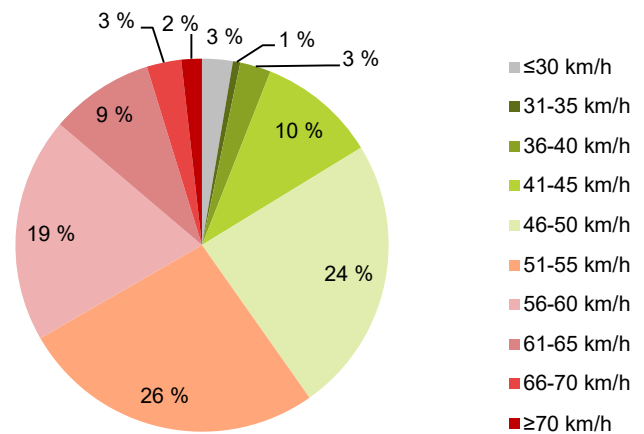

Siirrettävät nopeusnäyttötaulut 2022

MITTAUSPAIKKA

Volsintie, Kirkkonummi

Mariefredintien liittymän jälkeinen kohta, pohjoiseen ajettaessa.

Sijainti: <https://goo.gl/maps/yq6gYj5eDnG2>

Tieosoite: 11255/1/5760, oikea

Kylä

ma 22.8.2022 - ma 5.9.2022

50 km/h

2182 ajon./vrk

KOHTEEN TYYPI

MITTAUSAJANKOHTA

KOHTEEN NOPEUSRAJOITUS

TIEREKISTERIN KVL-ARVO

MUUTA HUOMIOITAVAA

-

HAVAINTOARVOT (saapuva suunta)	
KESKINOPEUS	52 km/h
85 % PERSENTIILINOPEUS *	60 km/h
RAJOITUKSEN YLITTÄNEITÄ	60 %
YLI 10 KM/H RAJOITUKSEN YLITTÄNEITÄ	13 %
ARVIO SUUNNAN LIIKKENEMÄÄRÄSTÄ	278 ajon./vrk

* Tarkastelujaksolla mitattu nopeus, jonka alitti 85 % ajoneuvoista

HUOM. Kaikki tunnusluvut edustavat tilannetta, jossa näyttö on ollut maastossa ja on siten osaltaan vaikuttanut alentavasti ajonopeuksiin