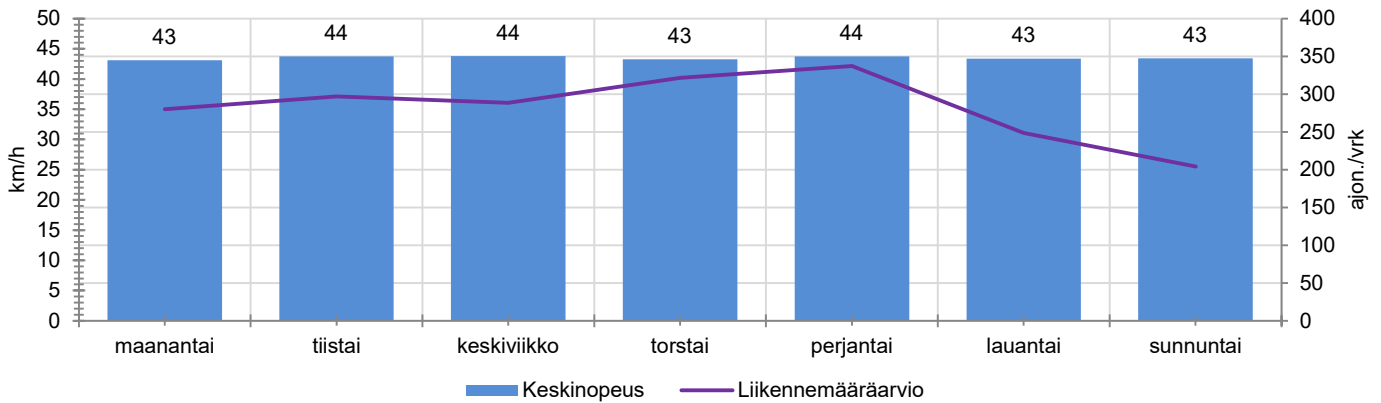

VIIKONPÄIVÄKOHTAISET KESKIMÄÄRÄISET HAVAINTOARVOT