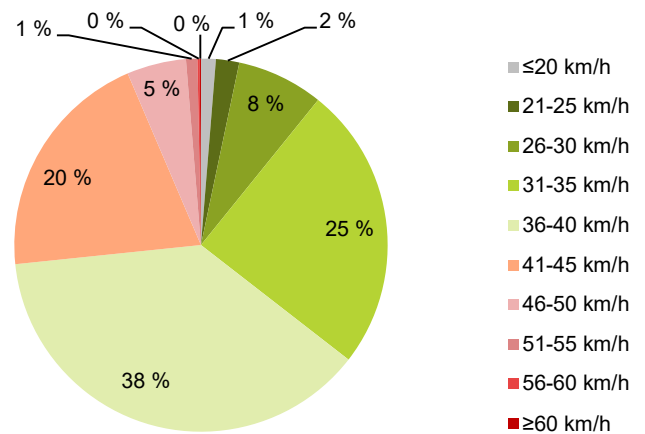

Siirrettävät nopeusnäyttötaulut 2022

MITTAUSPAIKKA

Överbyntie, Kirkkonummi

Seurakunnantien liittymän kohta ennen suoja tietä, länteen ajettaessa.

Sijainti: <https://goo.gl/maps/rCKE7BF24j32>

Tieosoite: 11227/2/4130, vasen

Suoja tie

ma 19.9.2022 - ti 27.9.2022

40 km/h

1735 ajon./vrk

KOHTEEN TYYPI

MITTAUSAJANKOHTA

KOHTEEN NOPEUSRAJOITUS

TIEREKISTERIN KVL-ARVO

MUUTA HUOMIOITAVAA

-

HAVAINTOARVOT (saapuva suunta)	
KESKINOPEUS	37 km/h
85 % PERSENTIILINOPEUS *	43 km/h
RAJOITUKSEN YLITTÄNEITÄ	27 %
YLI 10 KM/H RAJOITUKSEN YLITTÄNEITÄ	1 %
ARVIO SUUNNAN LIIKENNEMÄÄRÄSTÄ	1280 ajon./vrk

* Tarkastelujaksolla mitattu nopeus, jonka alitti 85 % ajoneuvoista

HUOM. Kaikki tunnusluvut edustavat tilannetta, jossa näyttö on ollut maastossa ja on siten osaltaan vaikuttanut alentavasti ajonopeuksiin