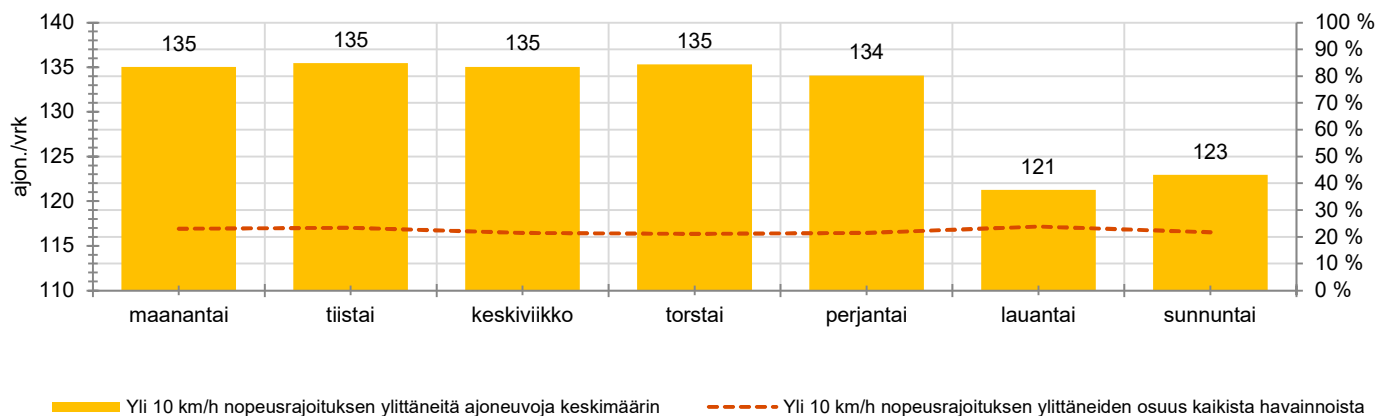

VIIKONPÄIVÄKOHTAISET KESKIMÄÄRÄISET HAVAINTOARVOT