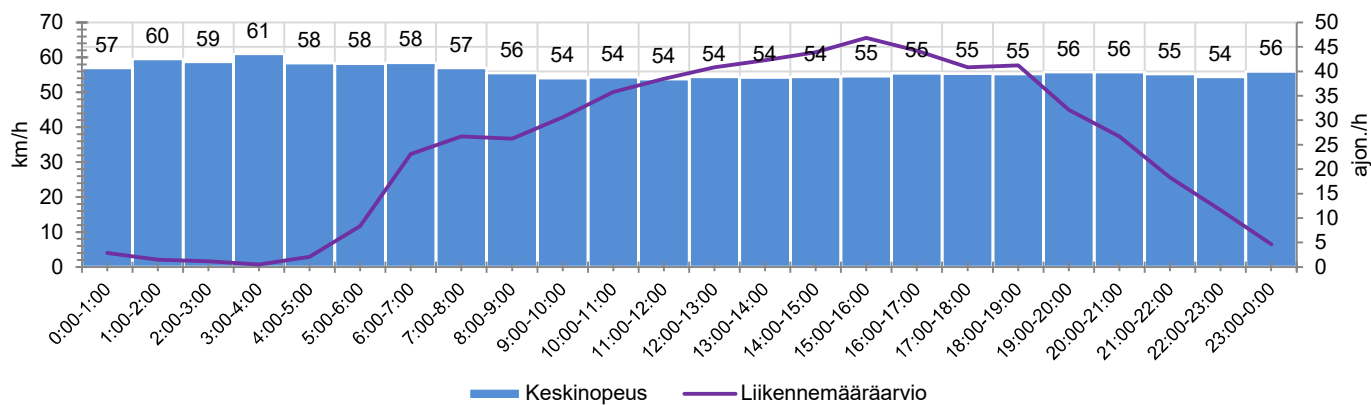

TUNTIKOHTAISET KESKIMÄÄRÄISET HAVAINTOARVOT