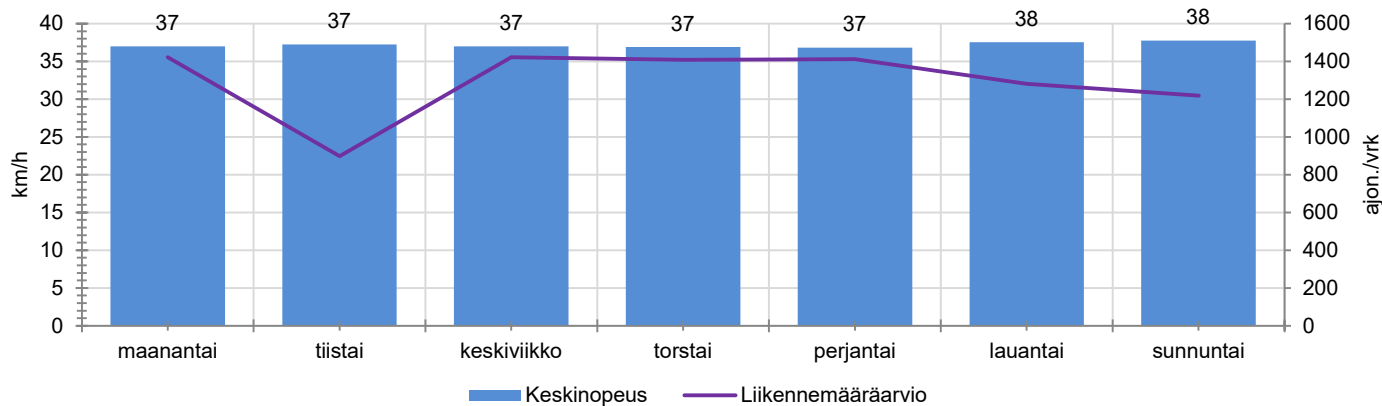

TUNTIKOHTAISET KESKIMÄÄRÄISET HAVAINTOARVOT

VIIKONPÄIVÄKOHTAISET KESKIMÄÄRÄISET HAVAINTOARVOT

Siirrettävät nopeusnäyttötaulut 2022

MITTAUSPAIKKA

Vanha Rantatie, Kirkkonummi

Kvisintien liittymää edeltävä suora, itään ajettaessa.