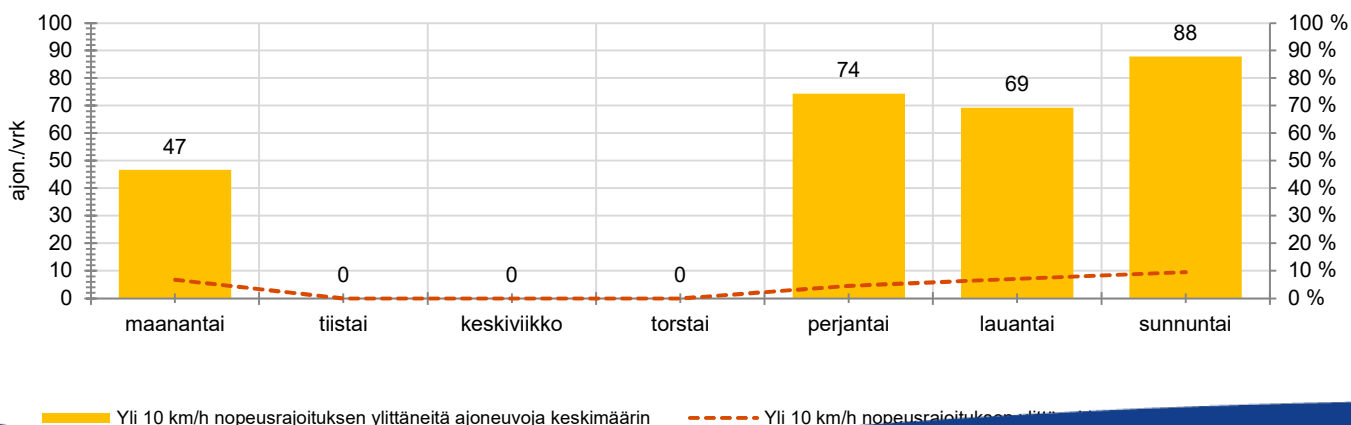

TUNTIKOHTAISET KESKIMÄÄRÄISET HAVAINTOARVOT

VIIKONPÄIVÄKOHTAISET KESKIMÄÄRÄISET HAVAINTOARVOT

Siirrettävät nopeusnäyttötaulut 2022

MITTAUSPAIKKA

Kabanovintie, Kirkkonummi

Puoshaantien liittymää edeltävä suora, länteen ajettaessa.