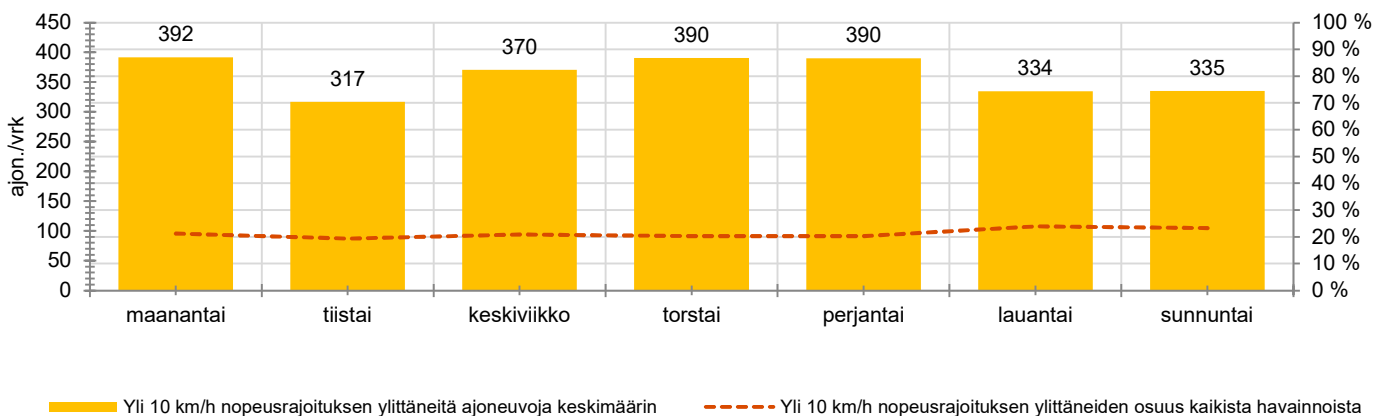

TUNTIKOHTAISET KESKIMÄÄRÄISET HAVAINTOARVOT

VIIKONPÄIVÄKOHTAISET KESKIMÄÄRÄISET HAVAINTOARVOT

Siirrettävät nopeusnäyttötaulut 2022

MITTAUSPAIKKA

Porkkalantie, Kirkkonummi

Vedamörintien liittymää edeltävä suora, pohjoisesta saavuttaessa.