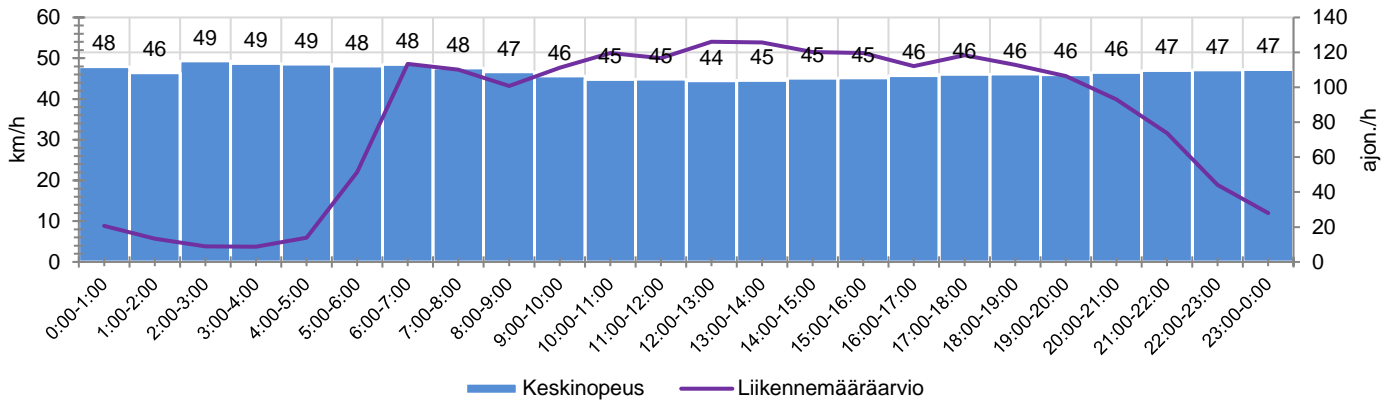

TUNTIKOHTAISET KESKIMÄÄRÄISET HAVAINTOARVOT