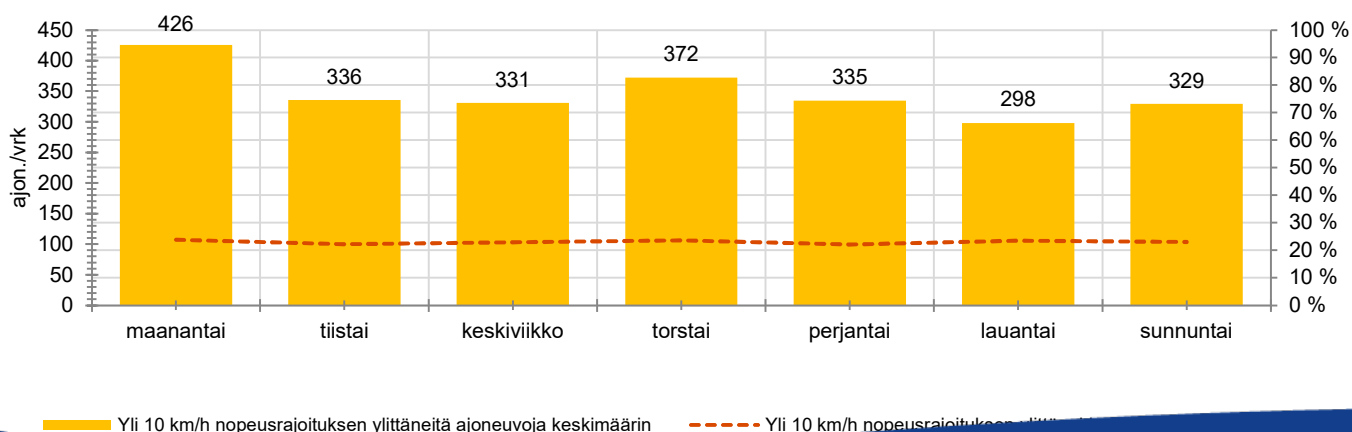

-

HAVAINTOARVOT (saapuva suunta)	
KESKINOPEUS	55 km/h
85 % PERSENTIILINOPEUS *	63 km/h
RAJOITUKSEN YLITTÄNEITÄ	73 %
YLI 10 KM/H RAJOITUKSEN YLITTÄNEITÄ	23 %
ARVIO SUUNNAN LIIKENNEMÄÄRÄSTÄ	1403 ajon./vrk

* Tarkastelujaksolla mitattu nopeus, jonka aliitti 85 % ajoneuvoista

HUOM. Kaikki tunnusluvut edustavat tilannetta, jossa näyttö on ollut maastossa ja on siten osaltaan vaikuttanut alentavasti ajonopeuksiin

TUNTIKOHTAISET KESKIMÄÄRÄISET HAVAINTOARVOT

VIIKONPÄIVÄKOHTAISET KESKIMÄÄRÄISET HAVAINTOARVOT

Siirrettävät nopeusnäyttötaulut 2022

MITTAUSPAIKKA

Lapinkyläntie, Kirkkonummi

Puukirkontien liittymää edeltävä suora, pohjoiseen ajettaessa.