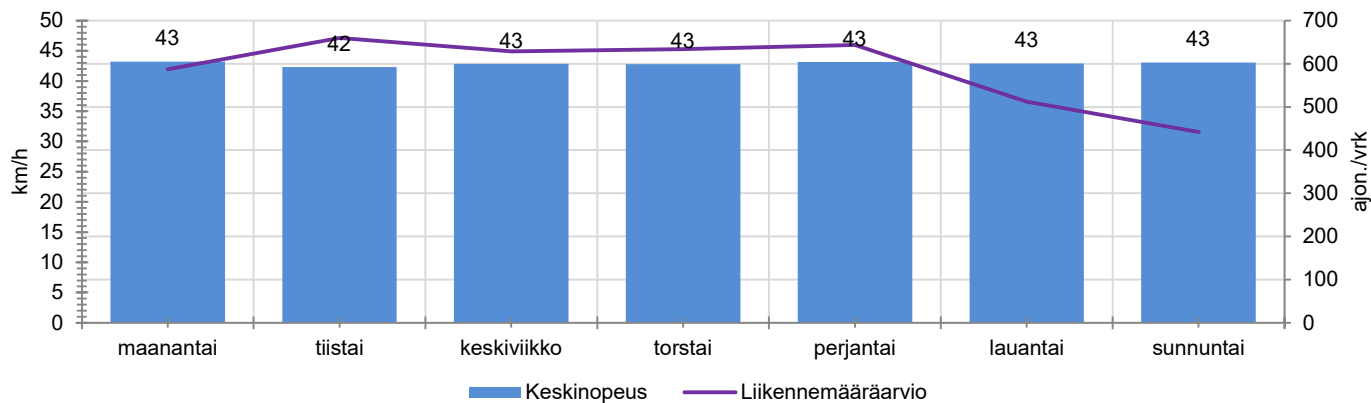

VIIKONPÄIVÄKOHTAISET KESKIMÄÄRÄISET HAVAINTOARVOT