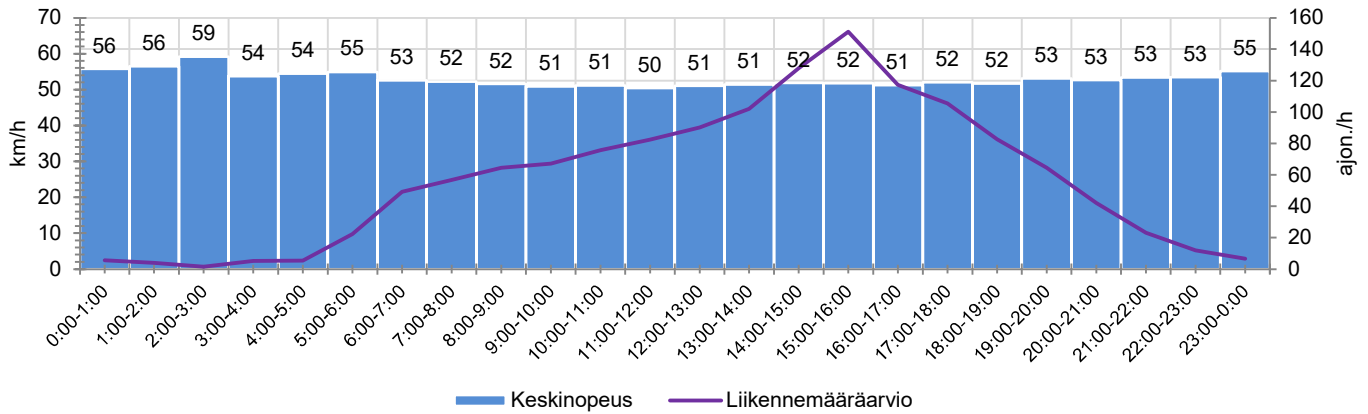

TUNTIKOHTAISET KESKIMÄÄRÄISET HAVAINTOARVOT