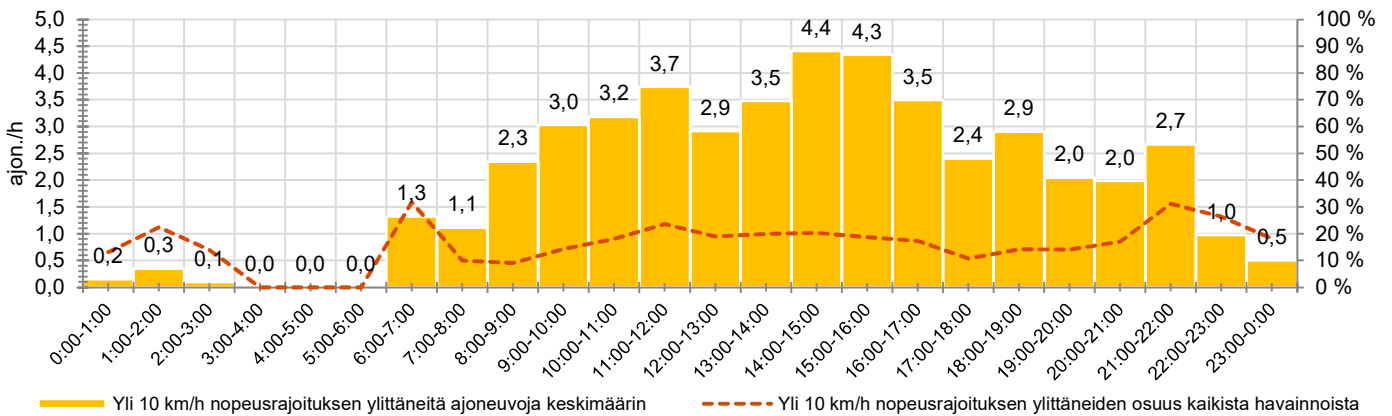

TUNTIKOHTAISET KESKIMÄÄRÄISET HAVAINTOARVOT