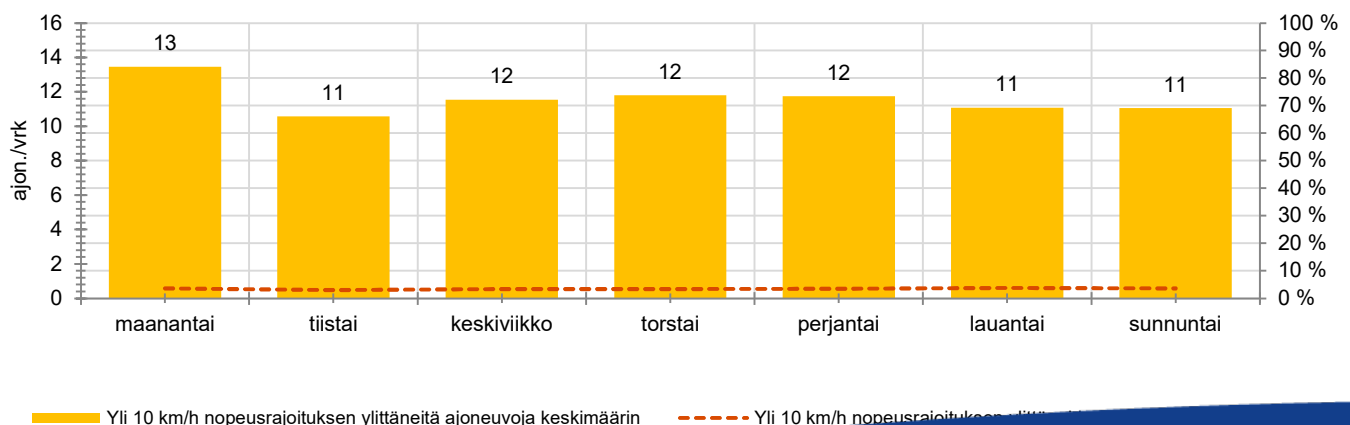

VIIKONPÄIVÄKOHTAISET KESKIMÄÄRÄISET HAVAINTOARVOT