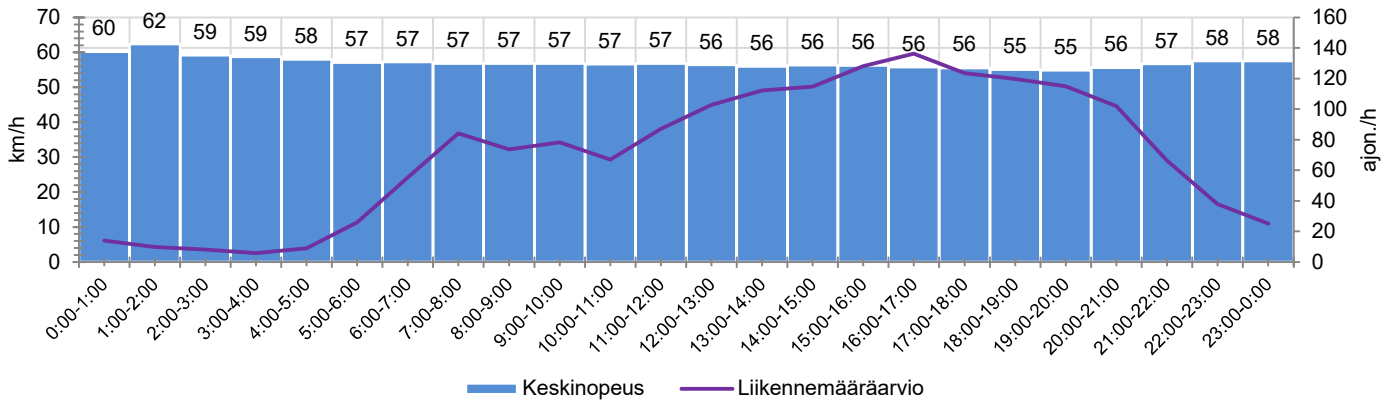

TUNTIKOHTAISET KESKIMÄÄRÄISET HAVAINTOARVOT