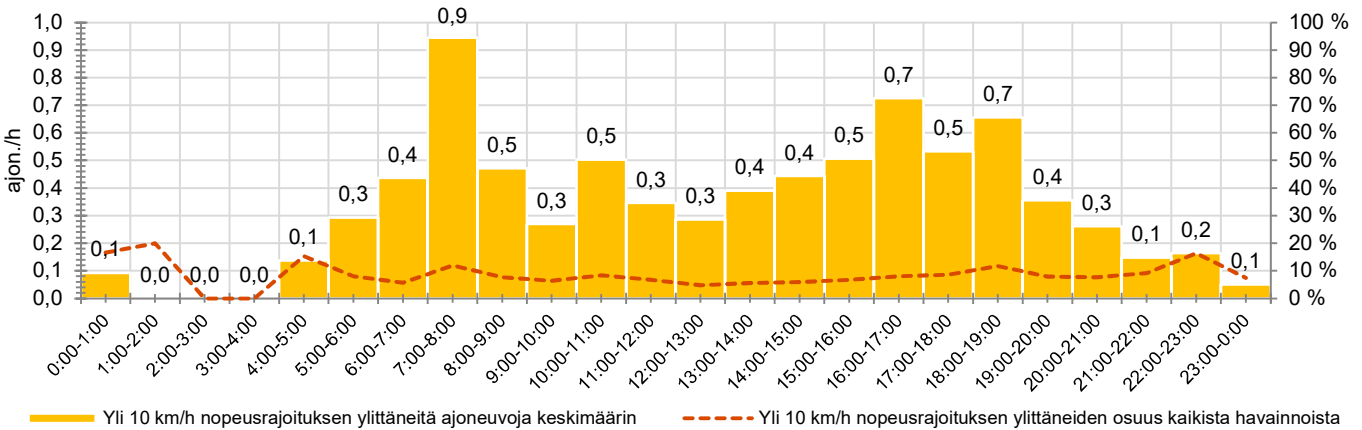

TUNTIKOHTAISET KESKIMÄÄRÄISET HAVAINTOARVOT