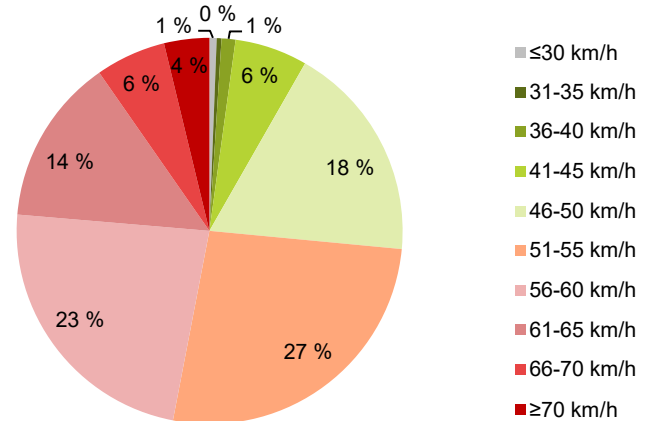

Siirrettävät nopeusnäyttötaulut 2022

MITTAUSPAIKKA

Lapinkyläntie, Kirkkonummi

Haapajärven kylän kohta, etelään ajettaessa.

Sijainti: <https://goo.gl/maps/tnoyfgyFTbXbuVsW7>

Tieosoite: 1131/2/1610, oikea

Kylä

ma 27.6.2022 - ma 11.7.2022

50 km/h

2876 ajon./vrk

KOHTEEN TYYPPI

MITTAUSAJANKOHTA

KOHTEEN NOPEUSRAJOITUS

TIEREKISTERIN KVL-ARVO

MUUTA HUOMIOITAVAA

-

HAVAINTOARVOT (saapuva suunta)	
KESKINOPEUS	55 km/h
85 % PERSENTIILINOPEUS *	63 km/h
RAJOITUKSEN YLITTÄNEITÄ	73 %
YLI 10 KM/H RAJOITUKSEN YLITTÄNEITÄ	23 %
ARVIO SUUNNAN LIIKENNEMÄÄRÄSTÄ	1403 ajon./vrk

* Tarkastelujaksolla mitattu nopeus, jonka aliitti 85 % ajoneuvoista

HUOM. Kaikki tunnusluvut edustavat tilannetta, jossa näyttö on ollut maastossa ja on siten osaltaan vaikuttanut alentavasti ajonopeuksiin