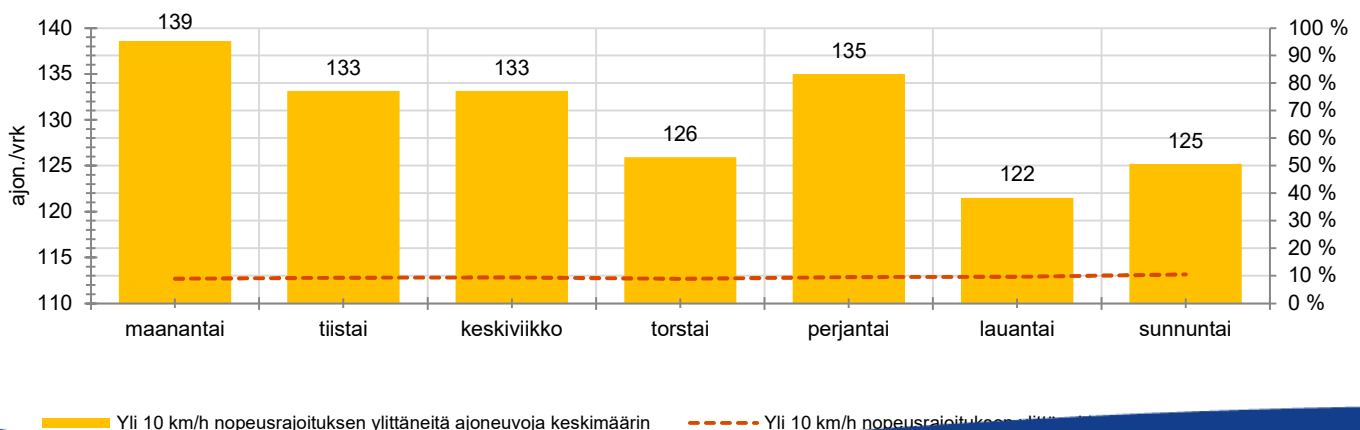

KOHTEEN NOPEUSRAJOITUS

TIEREKISTERIN KVL-ARVO

MUUTA HUOMIOITAVAA

-

HAVAINTOARVOT (saapuva suunta)	
KESKINOPEUS	52 km/h
85 % PERSENTIILINOPEUS *	58 km/h
RAJOITUKSEN YLITTÄNEITÄ	58 %
YLI 10 KM/H RAJOITUKSEN YLITTÄNEITÄ	9 %
ARVIO SUUNNAN LIIKKENEMÄÄRÄSTÄ	1346 ajon./vrk

* Tarkastelujaksolla mitattu nopeus, jonka alitti 85 % ajoneuvoista

HUOM. Kaikki tunnusluvut edustavat tilannetta, jossa näyttö on ollut maastossa ja on siten osaltaan vaikuttanut alentavasti ajonopeuksiin

TUNTIKOHTAISET KESKIMÄÄRÄISET HAVAINTOARVOT

VIIKONPÄIVÄKOHTAISET KESKIMÄÄRÄISET HAVAINTOARVOT

Siirrettävät nopeusnäyttötaulut 2022

MITTAUSPAIKKA

Vilhonkummutie, Kirkkonummi

Neidonkaaren liittymän suojatien edusta, itään ajettaessa