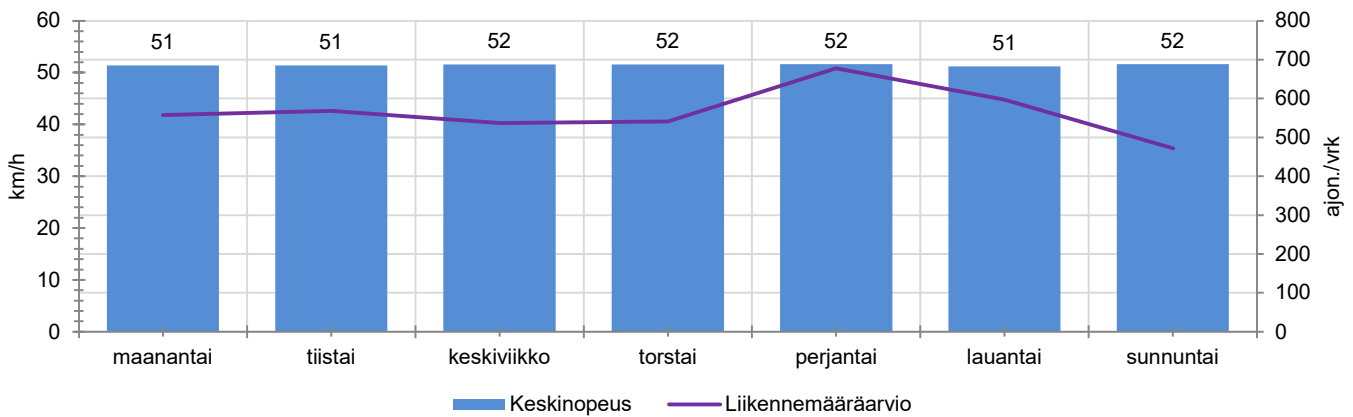

VIIKONPÄIVÄKOHTAISET KESKIMÄÄRÄISET HAVAINTOARVOT