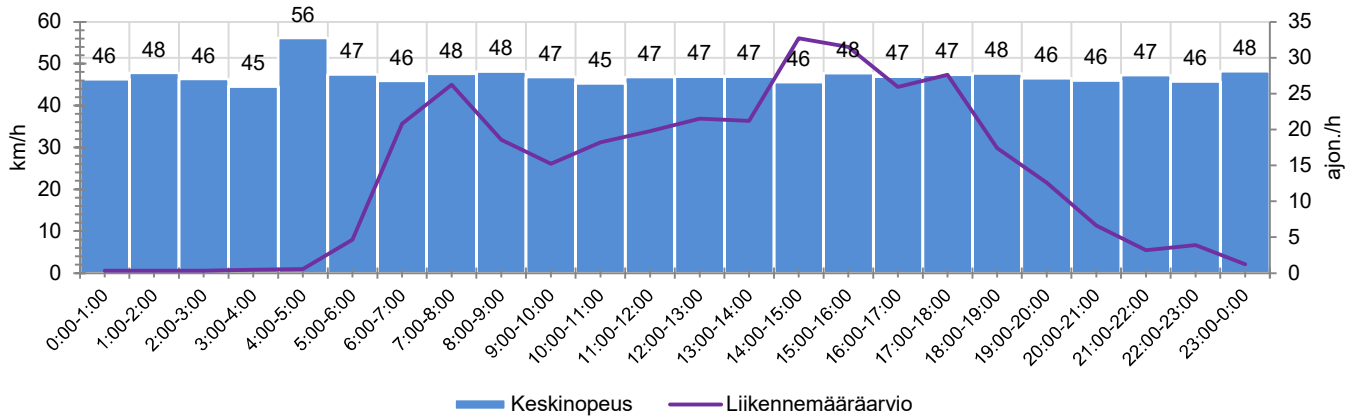

TUNTIKOHTAISET KESKIMÄÄRÄISET HAVAINTOARVOT