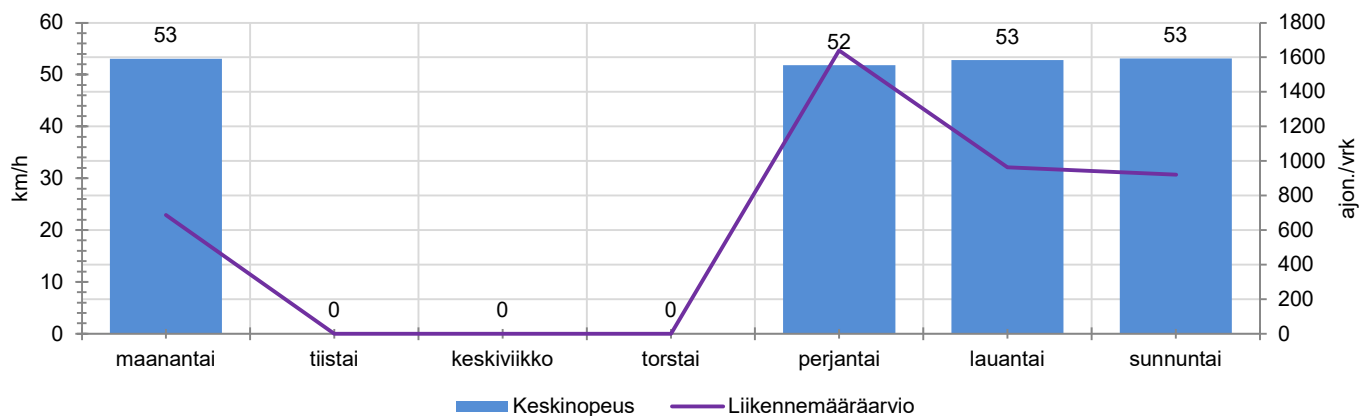

TUNTIKOHTAISET KESKIMÄÄRÄISET HAVAINTOARVOT

VIIKONPÄIVÄKOHTAISET KESKIMÄÄRÄISET HAVAINTOARVOT

Siirrettävät nopeusnäyttötaulut 2022

MITTAUSPAIKKA

Kabanovintie, Kirkkonummi

Puoshaantien liittymää edeltävä suora, länteen ajettaessa.