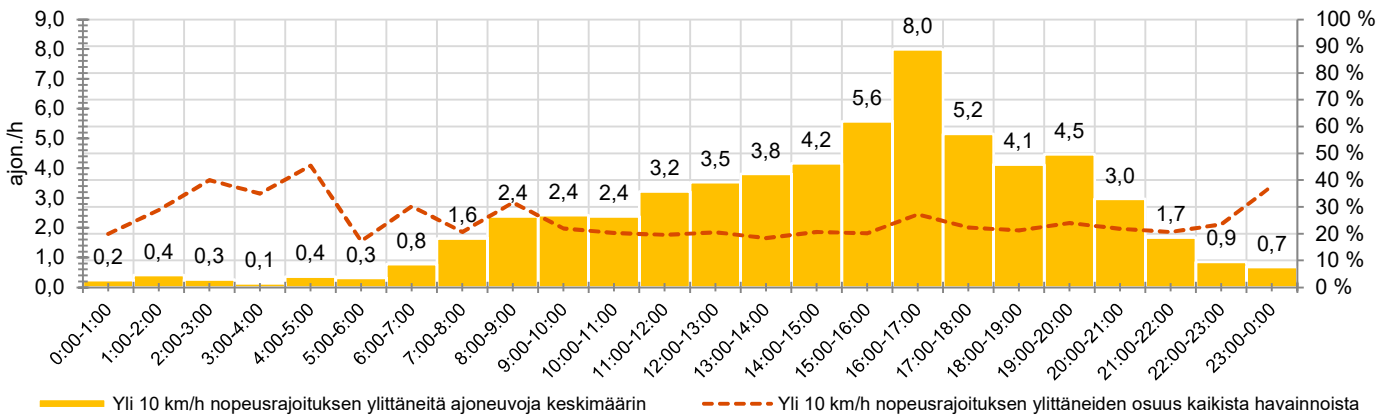

TUNTIKOHTAISET KESKIMÄÄRÄISET HAVAINTOARVOT