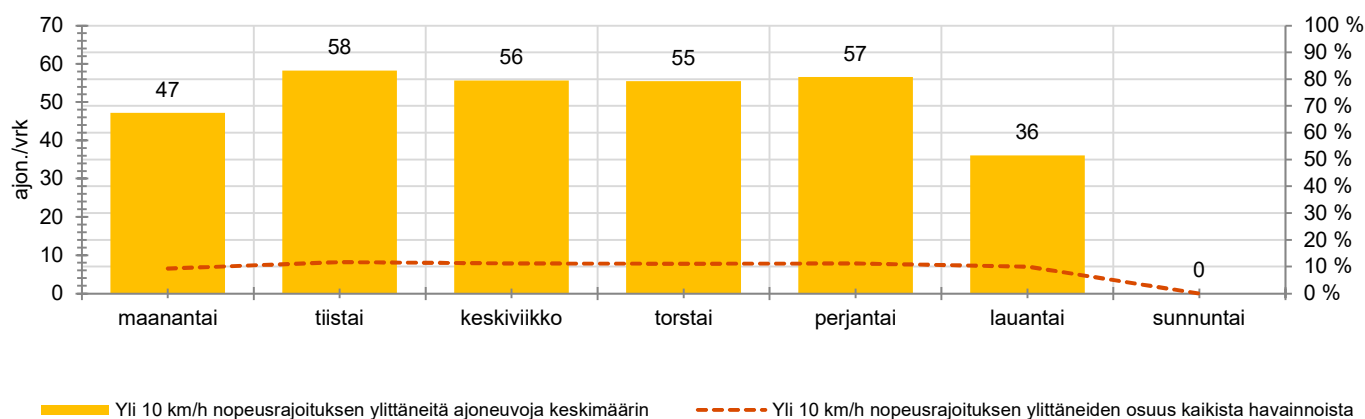

TUNTIKOHTAISET KESKIMÄÄRÄISET HAVAINTOARVOT

VIIKONPÄIVÄKOHTAISET KESKIMÄÄRÄISET HAVAINTOARVOT

Siirrettävät nopeusnäyttötaulut 2022

MITTAUSPAIKKA

Veklahdentie, Kirkkonummi

Kivisillantien liittymän jälkeinen osuus, etelään ajettaessa.