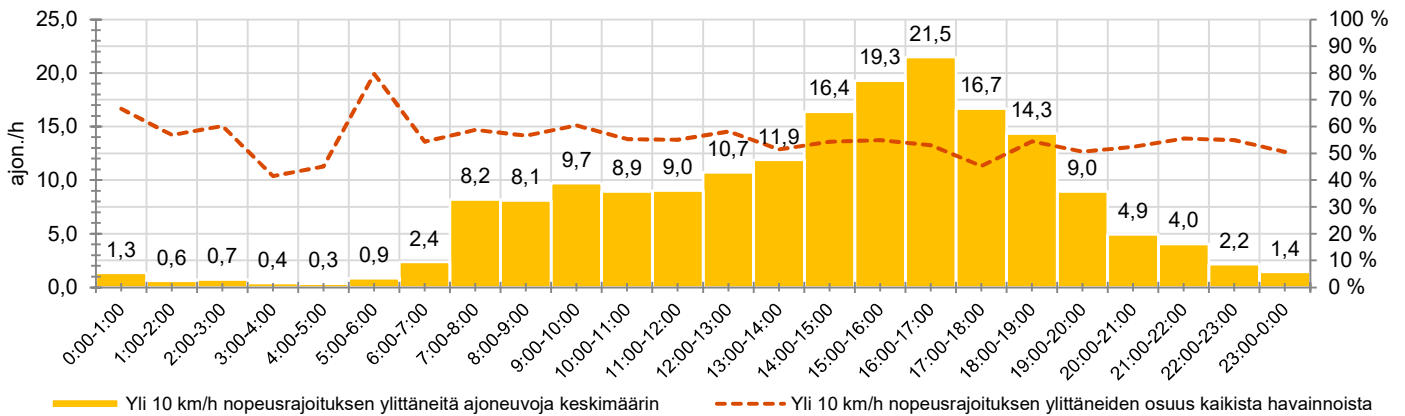

TUNTIKOHTAISET KESKIMÄÄRÄISET HAVAINTOARVOT