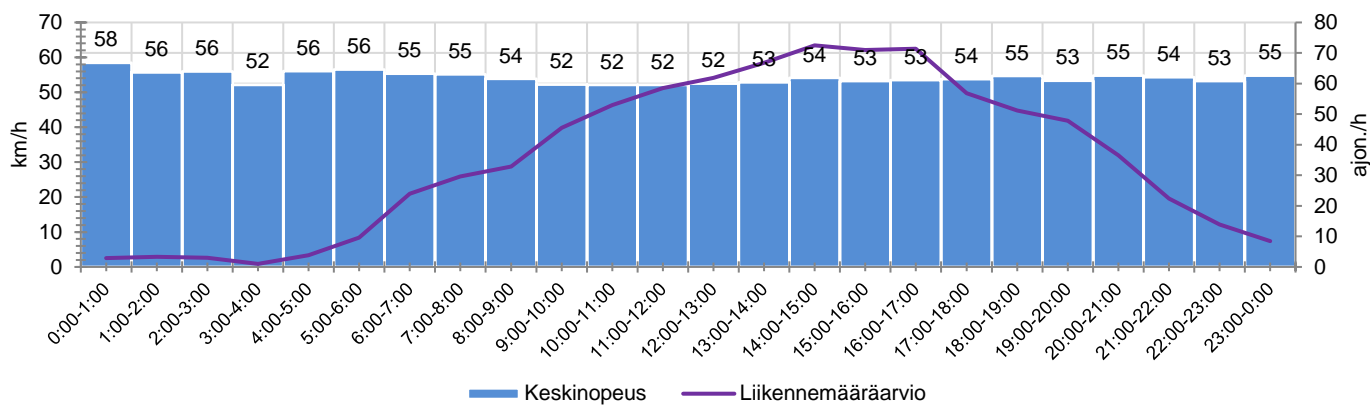

TUNTIKOHTAISET KESKIMÄÄRÄISET HAVAINTOARVOT