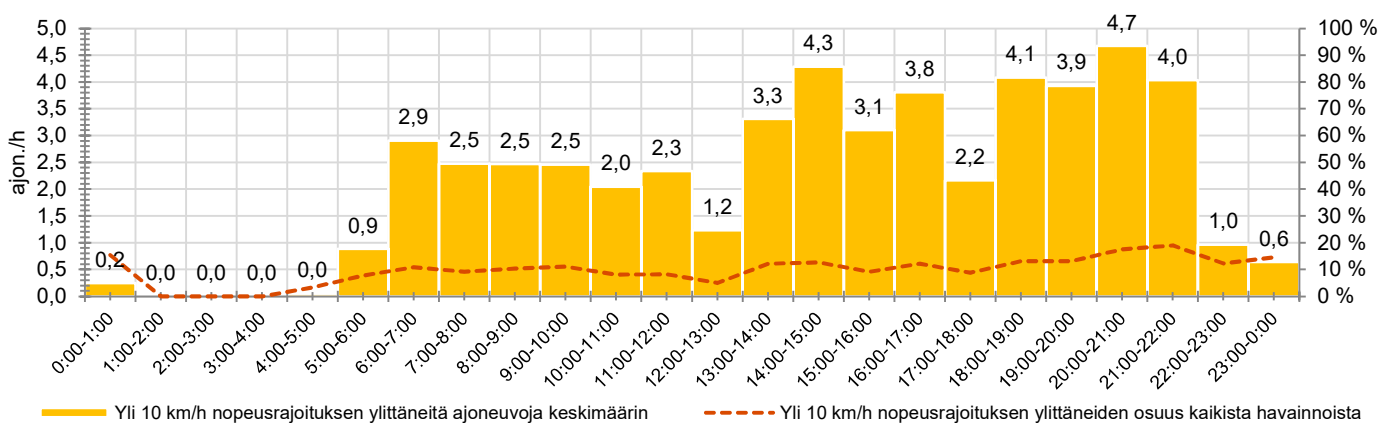

TUNTIKOHTAISET KESKIMÄÄRÄISET HAVAINTOARVOT