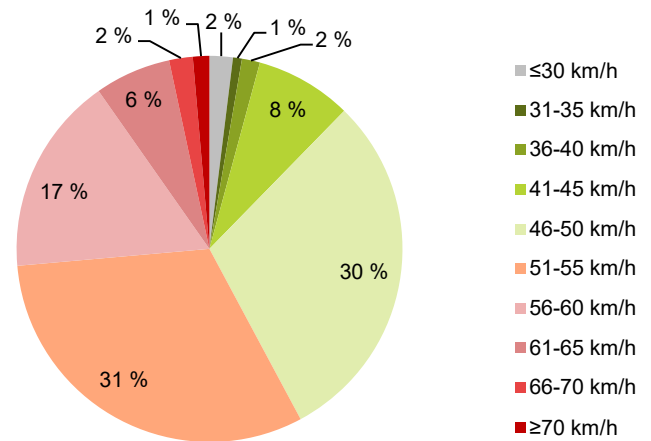

Siirrettävät nopeusnäyttötaulut 2022

MITTAUSPAIKKA

Evitskogintie, Kirkkonummi

Sivojantien liittymän edusta, länteen ajettaessa.

Sijainti: <https://goo.gl/maps/HanzUxhrZz9WQMuaA>

Tieosoite: 1130/4/830, oikea

Kyläkauppa, suojatie

ma 8.8.2022 - ma 22.8.2022

50 km/h

3240 ajon./vrk

KOHTEEN TYYPPI

MITTAUSAJANKOHTA

KOHTEEN NOPEUSRAJOITUS

TIEREKISTERIN KVL-ARVO

MUUTA HUOMIOITAVAA

-

HAVAINTOARVOT (saapuva suunta)	
KESKINOPEUS	52 km/h
85 % PERSENTIILINOPEUS *	58 km/h
RAJOITUKSEN YLITTÄNEITÄ	58 %
YLI 10 KM/H RAJOITUKSEN YLITTÄNEITÄ	9 %
ARVIO SUUNNAN LIIKKENEMÄÄRÄSTÄ	1346 ajon./vrk

* Tarkastelujaksolla mitattu nopeus, jonka alitti 85 % ajoneuvoista

HUOM. Kaikki tunnusluvut edustavat tilannetta, jossa näyttö on ollut maastossa ja on siten osaltaan vaikuttanut alentavasti ajonopeuksiin