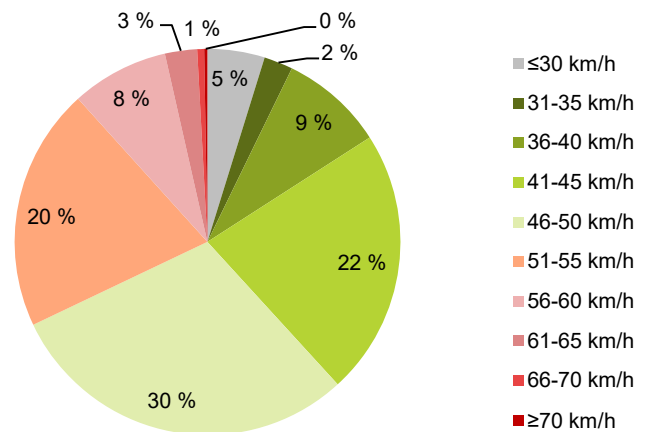

Siirrettävät nopeusnäyttötaulut 2022

MITTAUSPAIKKA

Överbyntie, Kirkkonummi

Taajamamerkin ja suojatien välinen osuus, itään ajettaessa.

Sijainti: <https://goo.gl/maps/zuOfv>

Tieosoite: 11227/2/2020, oikea

Sisääntuloväylä

ma 19.9.2022 - ma 3.10.2022

50 km/h

930 ajon./vrk

KOHTEEN TYPPI

MITTAUSAJANKOHTA

KOHTEEN NOPEUSRAJOITUS

TIEREKISTERIN KVL-ARVO

MUUTA HUOMIOITAVAA

-

HAVAINTOARVOT (saapuva suunta)	
KESKINOPEUS	47 km/h
85 % PERSENTIILINOPEUS *	55 km/h
RAJOITUKSEN YLITTÄNEITÄ	32 %
YLI 10 KM/H RAJOITUKSEN YLITTÄNEITÄ	3 %
ARVIO SUUNNAN LIIKENNEMÄÄRÄSTÄ	325 ajon./vrk

* Tarkastelujaksolla mitattu nopeus, jonka alitti 85 % ajoneuvoista

HUOM. Kaikki tunnusluvut edustavat tilannetta, jossa näyttö on ollut maastossa ja on siten osaltaan vaikuttanut alentavasti ajonopeuksiin