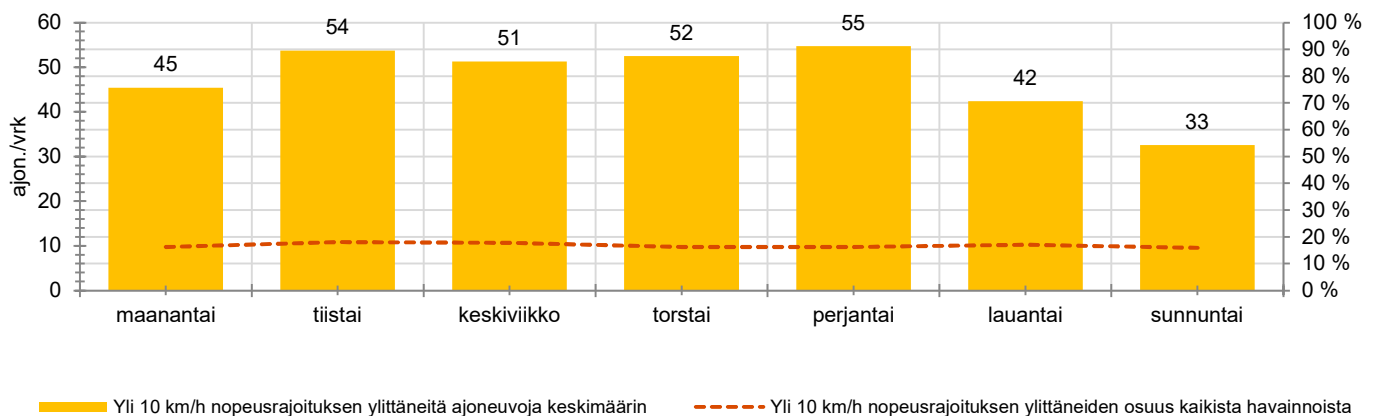

TUNTIKOHTAISET KESKIMÄÄRÄISET HAVAINTOARVOT

VIIKONPÄIVÄKOHTAISET KESKIMÄÄRÄISET HAVAINTOARVOT

Siirrettävät nopeusnäyttötaulut 2022

MITTAUSPAIKKA

Upinniementie, Kirkkonummi

Pippurniemen liittymän jälkeinen suora, etelään ajettaessa.