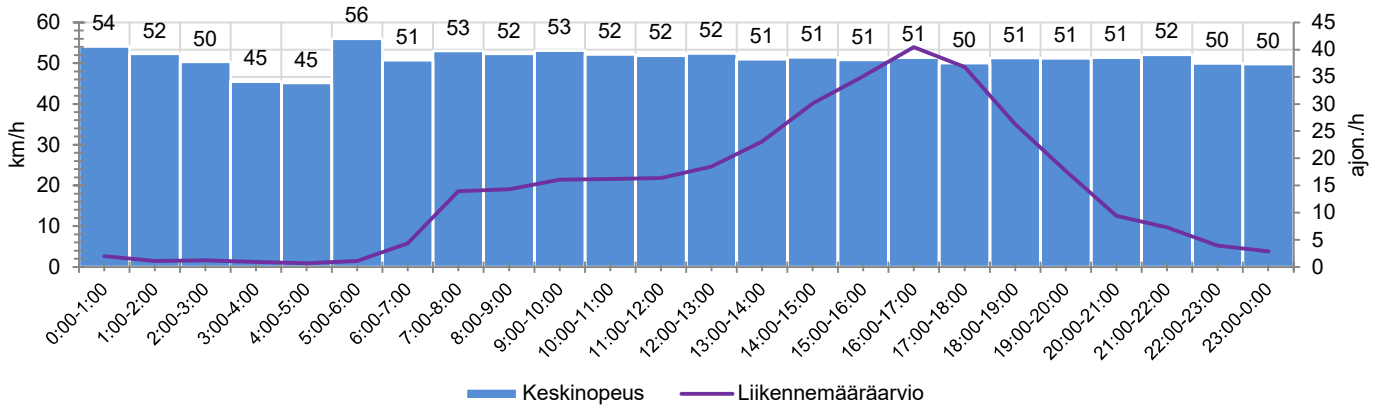

TUNTIKOHTAISET KESKIMÄÄRÄISET HAVAINTOARVOT