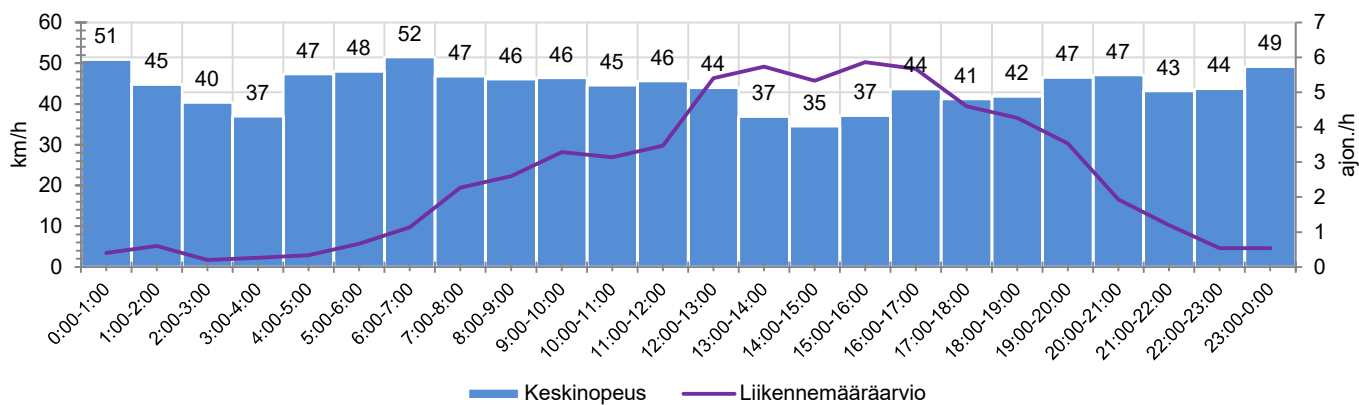

TUNTIKOHTAISET KESKIMÄÄRÄISET HAVAINTOARVOT