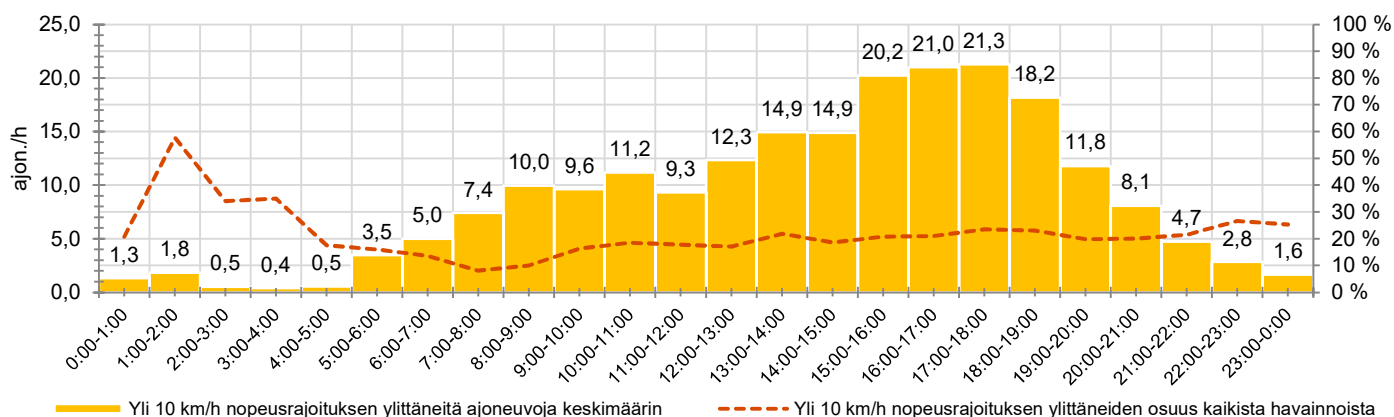

TUNTIKOHTAISET KESKIMÄÄRÄISET HAVAINTOARVOT