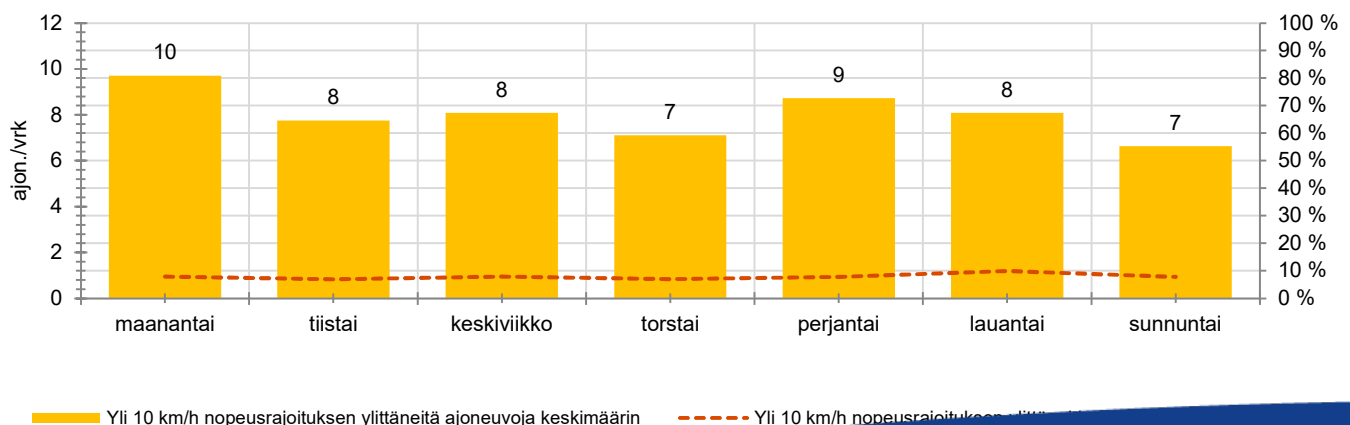

VIIKONPÄIVÄKOHTAISET KESKIMÄÄRÄISET HAVAINTOARVOT