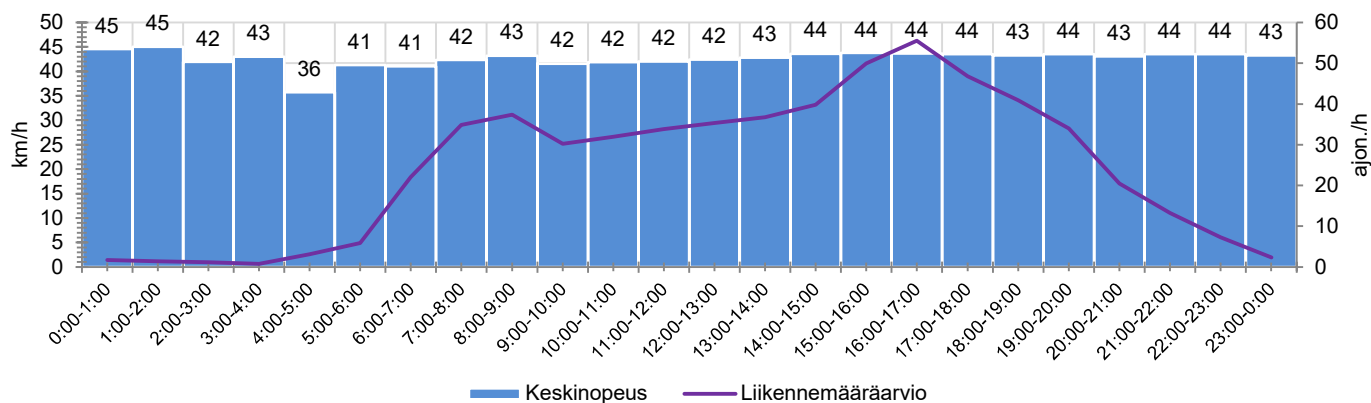

TUNTIKOHTAISET KESKIMÄÄRÄISET HAVAINTOARVOT