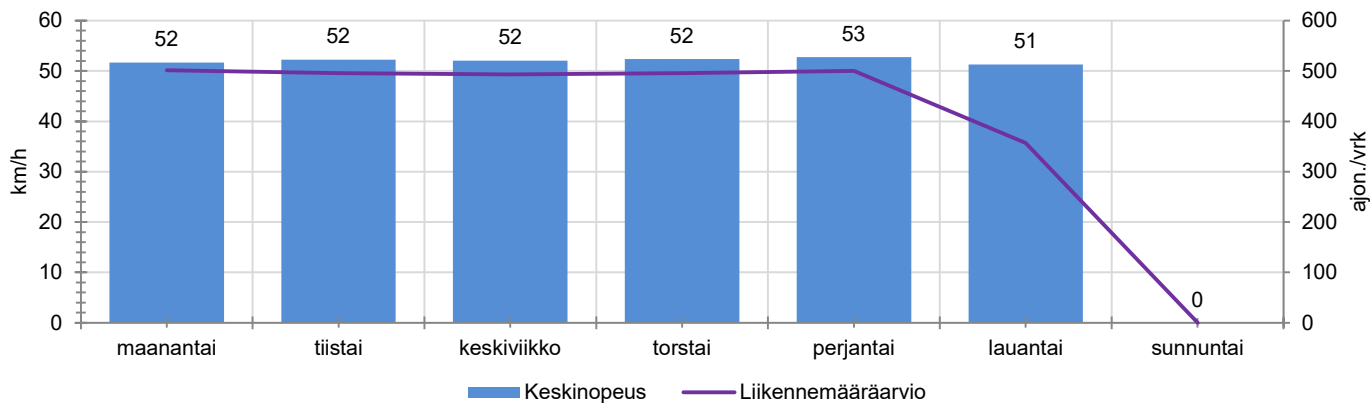

VIIKONPÄIVÄKOHTAISET KESKIMÄÄRÄISET HAVAINTOARVOT