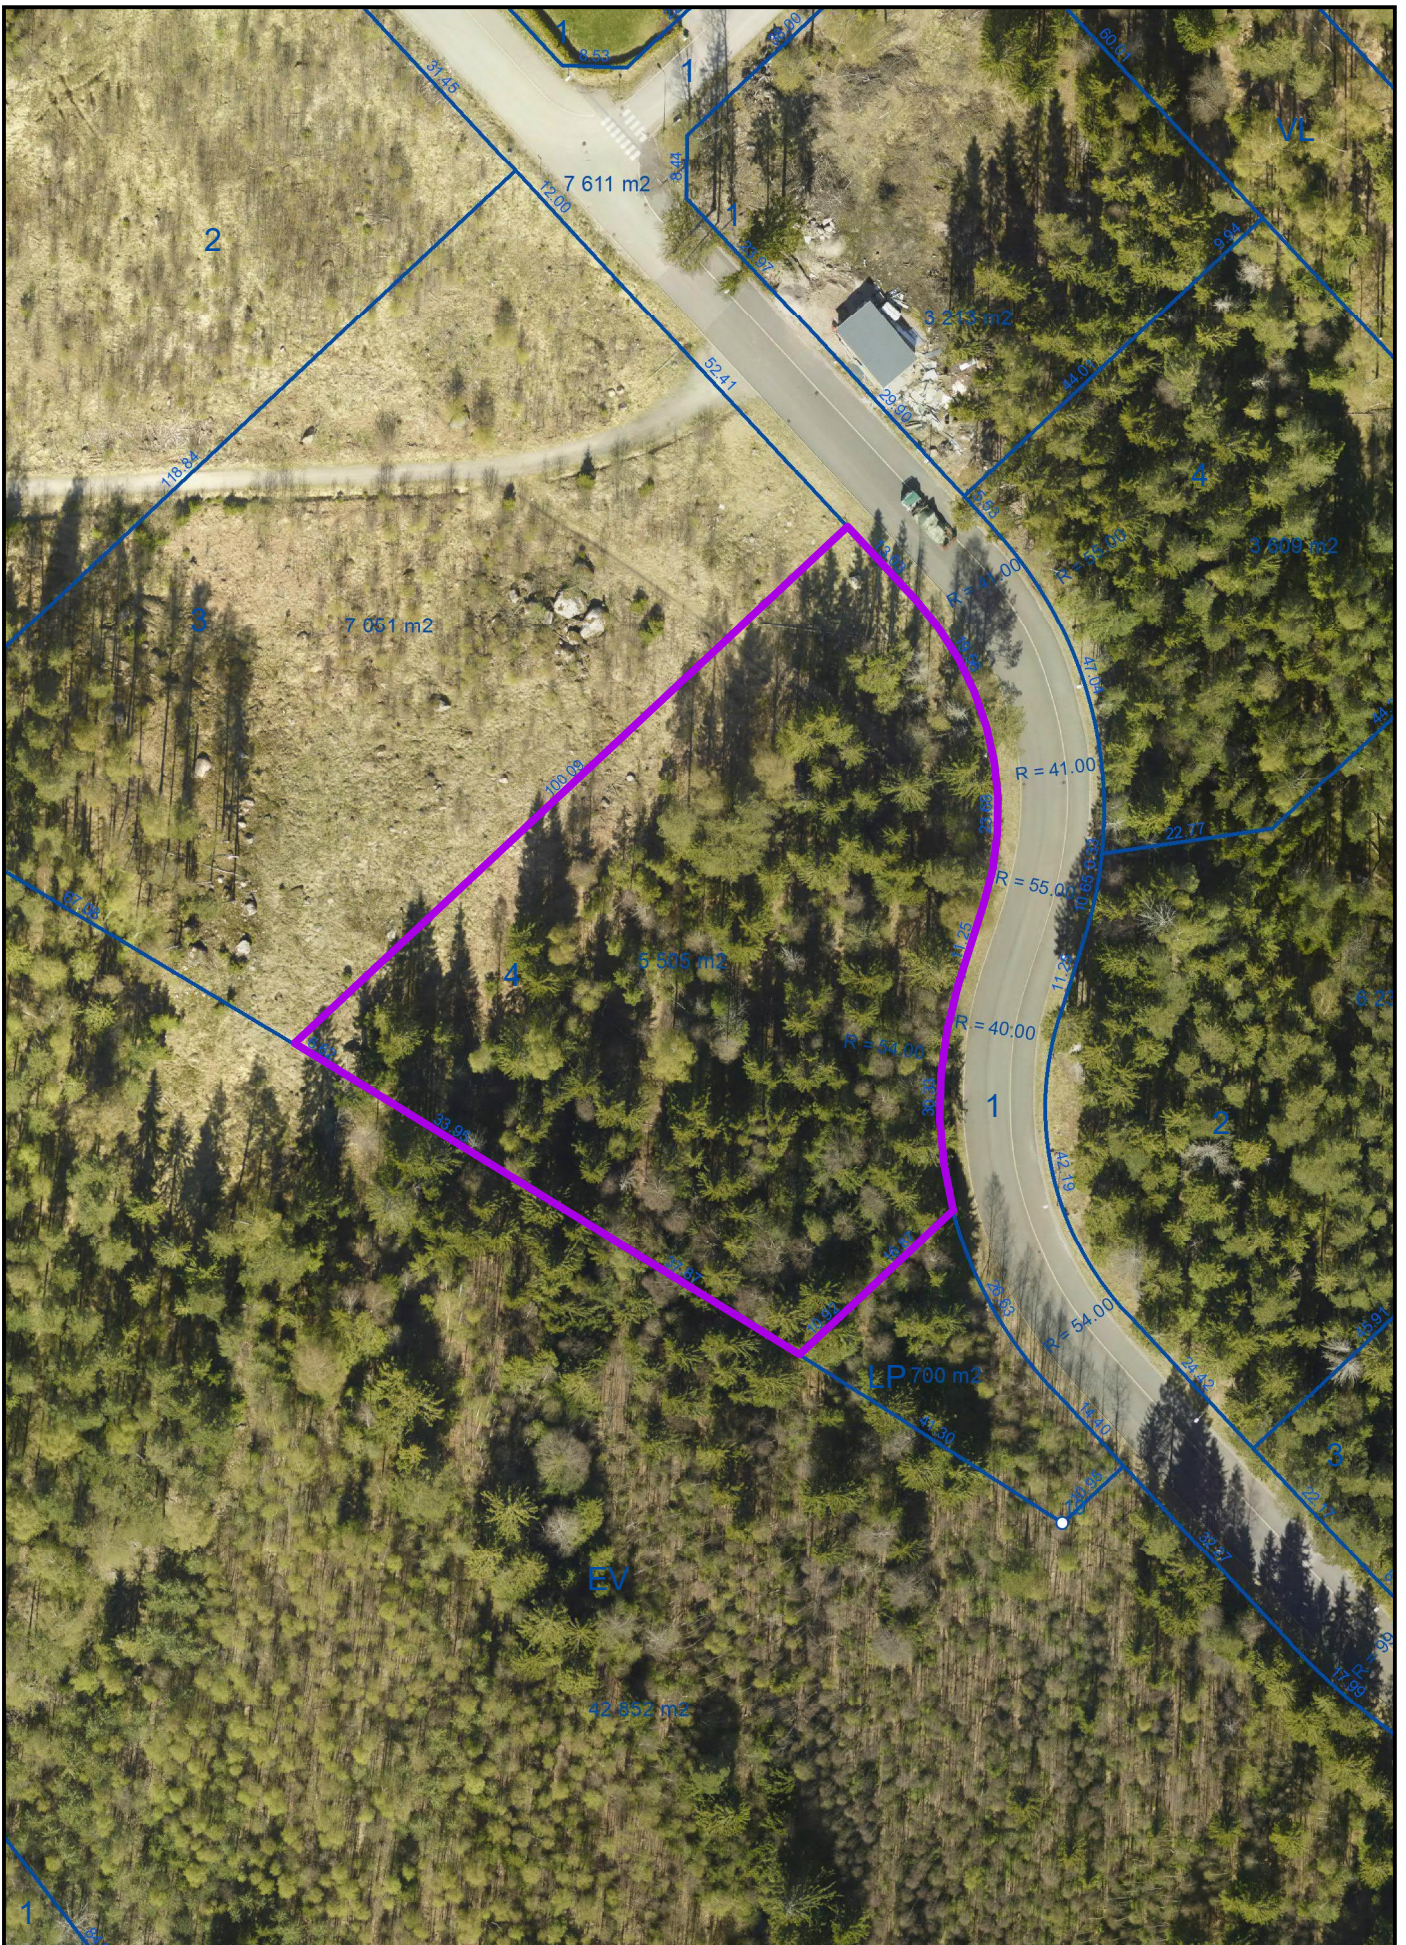

KIRKKONUMMEN KUNTA  
KYRKSLÄTTS KOMMUN

Tontti- ja paikkatietopalvelut  
Tomt- och geoinformationstjänster

K212 T4,  
ote kantakartasta / utdrag ur baskarta

7.5.2020

1:1 000

KIRKKONUMMEN KUNTA  
KYRKSÄTTIS KOMMUN

Tontti- ja paikkatietopalvelut  
Tomt- och geoinformationstjänster

K212 T4,  
ilmakuva / flygbild 2018

1:1 000