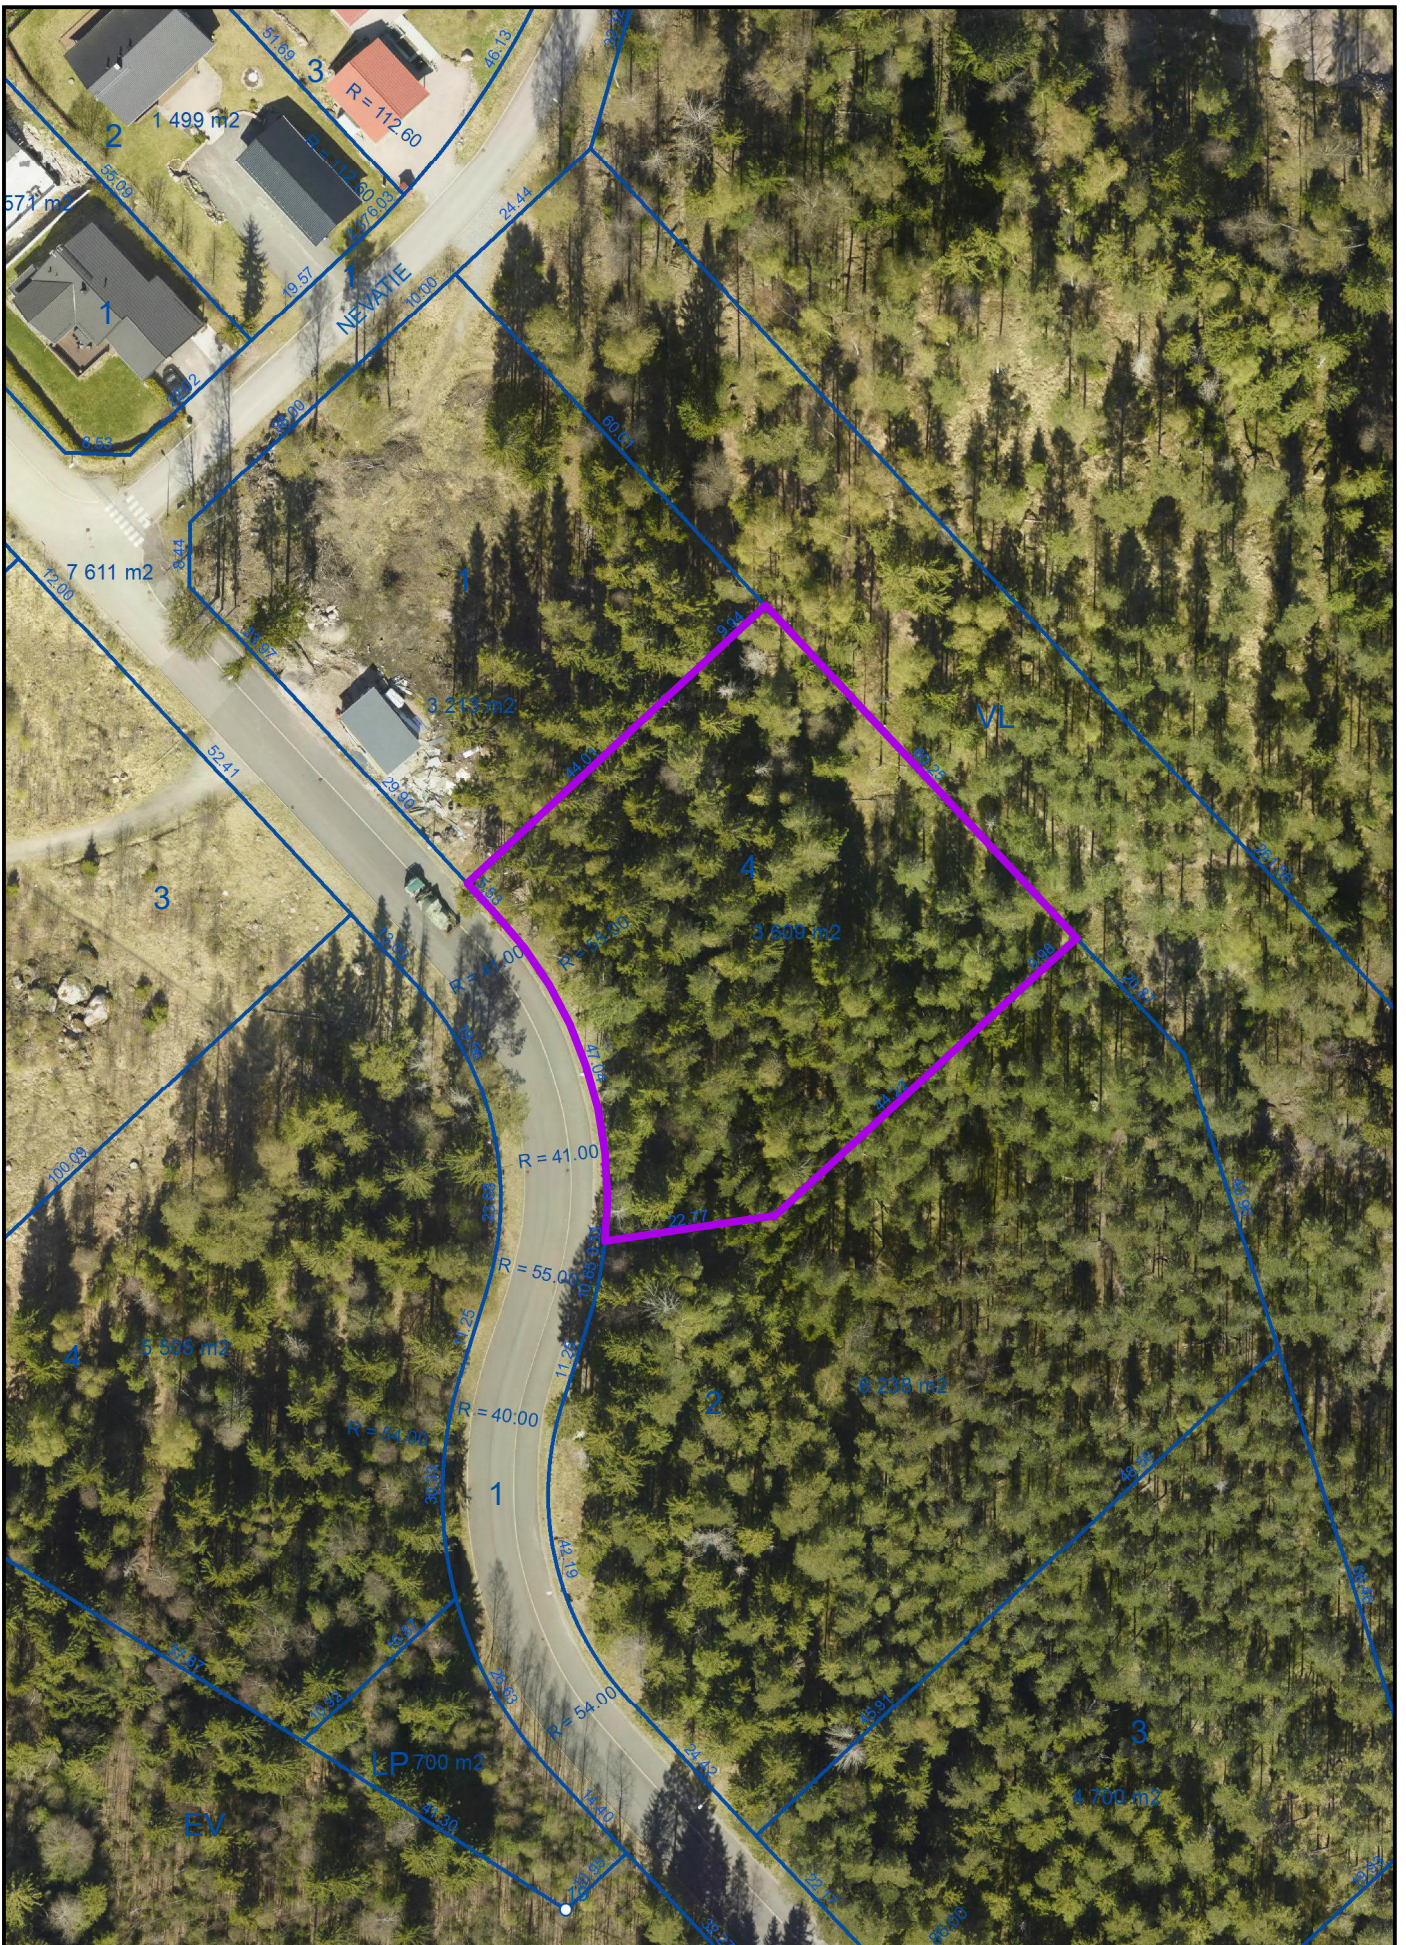

KIRKKONUMMEN KUNTA  
 KYRKSLÄTTS KOMMUN  
 Tomtti- ja paikkatietopalvelut  
 Tomt- och geoinformationstjänster

K215 T4,  
 ote kantakartasta / utdrag ur baskarta

1:1 000

7.5.2020

KIRKKONUMMEN KUNTA  
KYRKSLÄTTS KOMMUN

Tontti- ja paikkatietopalvelut  
Tomt- och geoinformationstjänster

K215 T4,  
ilmakuva / flygbild 2018

1:1 000