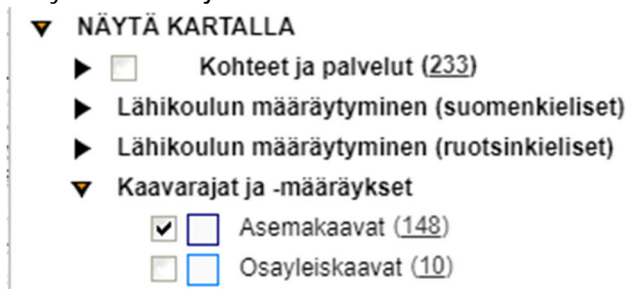

KAAVOJEN JA KAAVAMÄÄRÄYKSIEN HAKEMINEN KARTTAPALVELUSTA

- Kirkkonummen karttapalvelu avautuu oheisesta linkistä: <https://kirkkonummi.karttatiimi.fi/#>
- navigoi kartalla kohteeseen tai hae paikka osoitehaulla

- valitse karttavalikosta asemakaavakartta laittamalla raksi laatikkoon

- valitse näytä kartalla valikosta kaavarajat- ja -määräykset ja laita raksi asemakaavat kohtaan, jolloin saat näkyviin kaavarajat