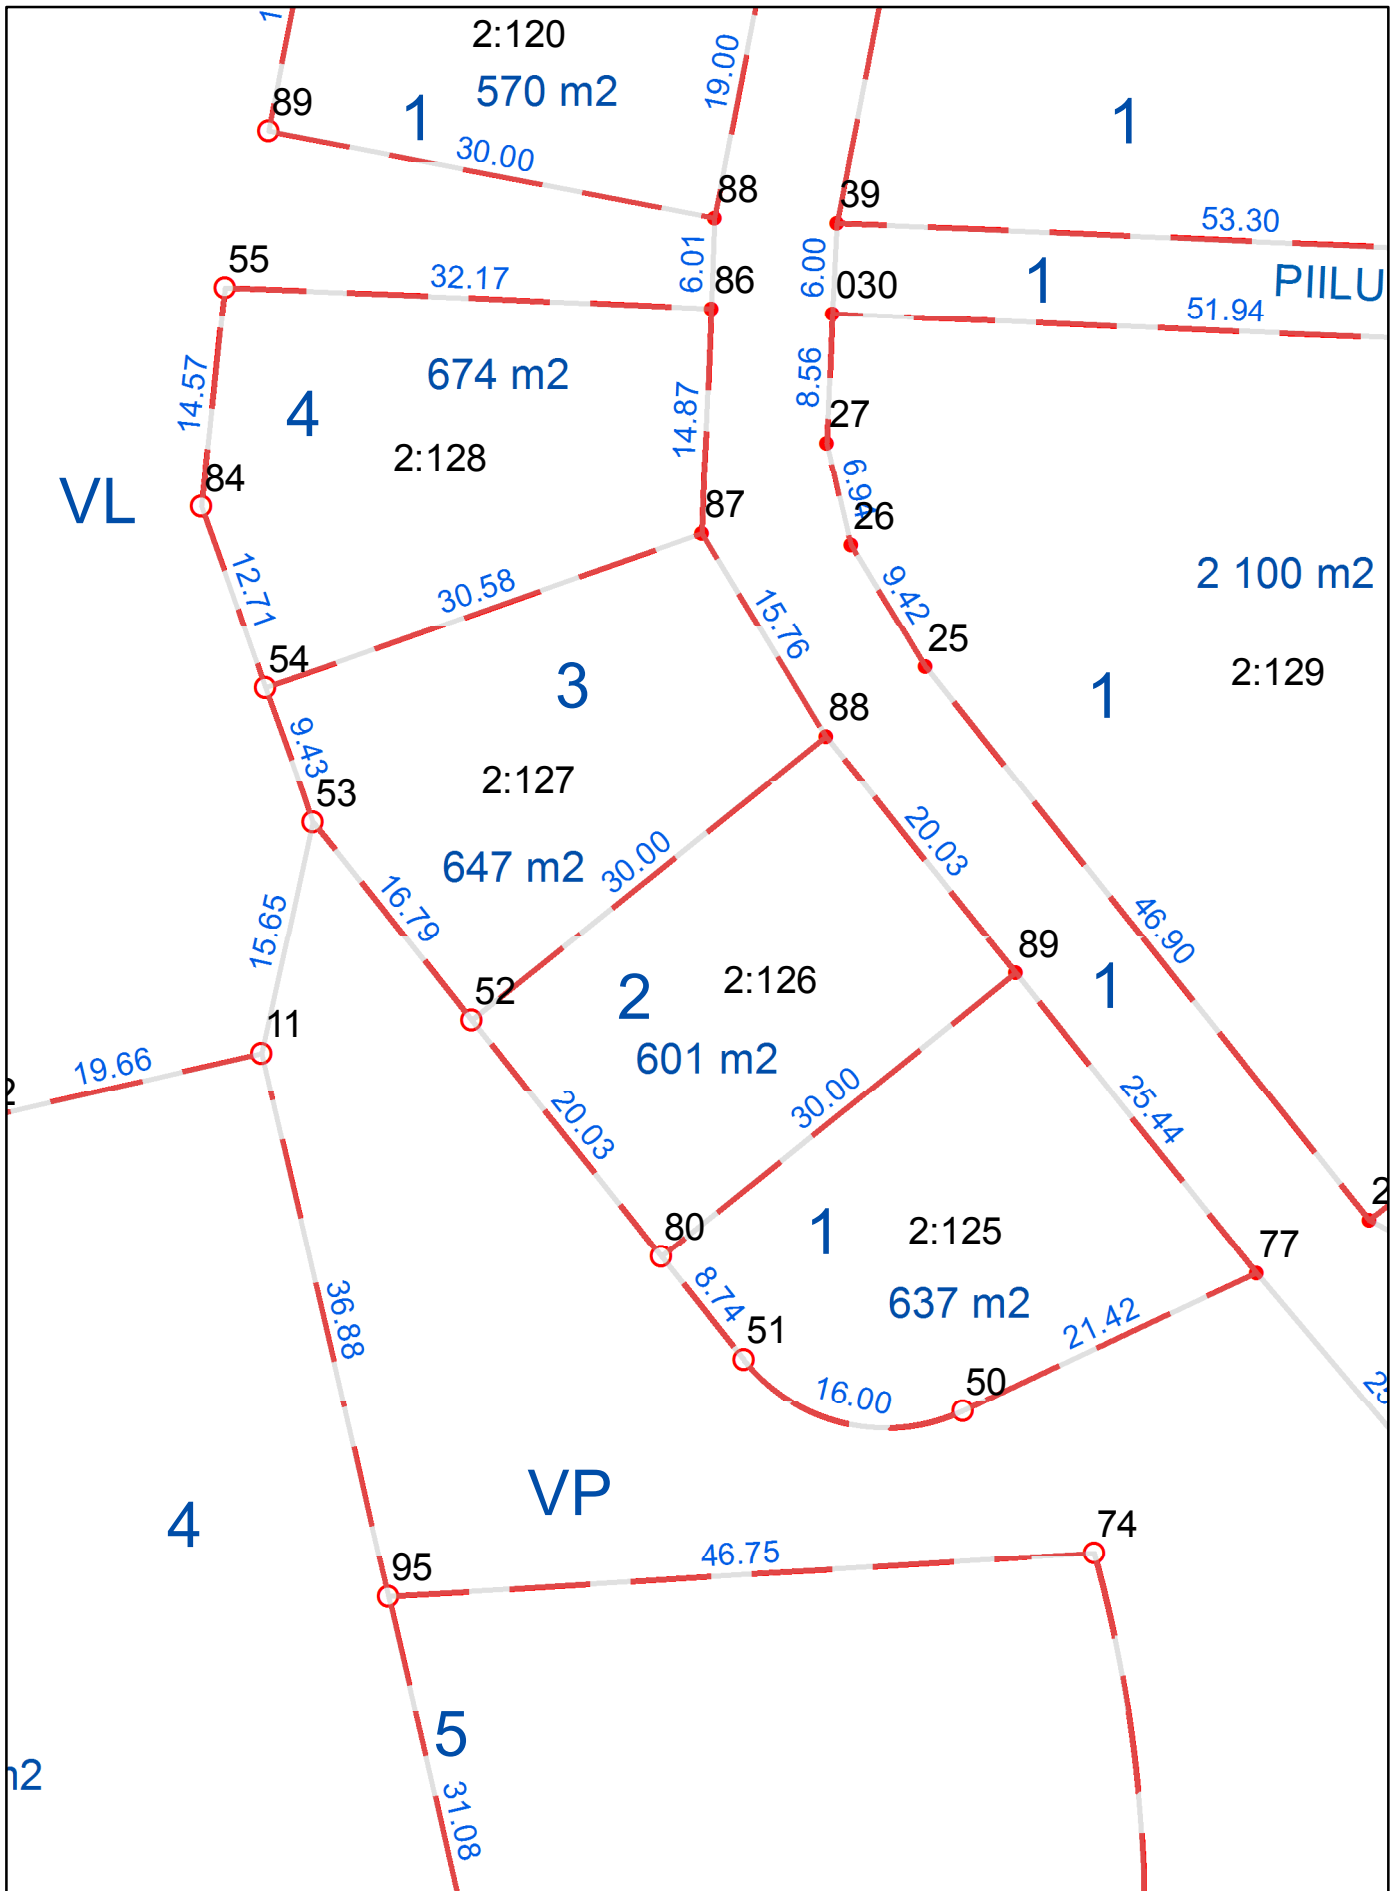

Tonttikartta kortteli 2065

1:500

Tonttikartta kortteli 2064

0 5 10 20 Metriä

1:500