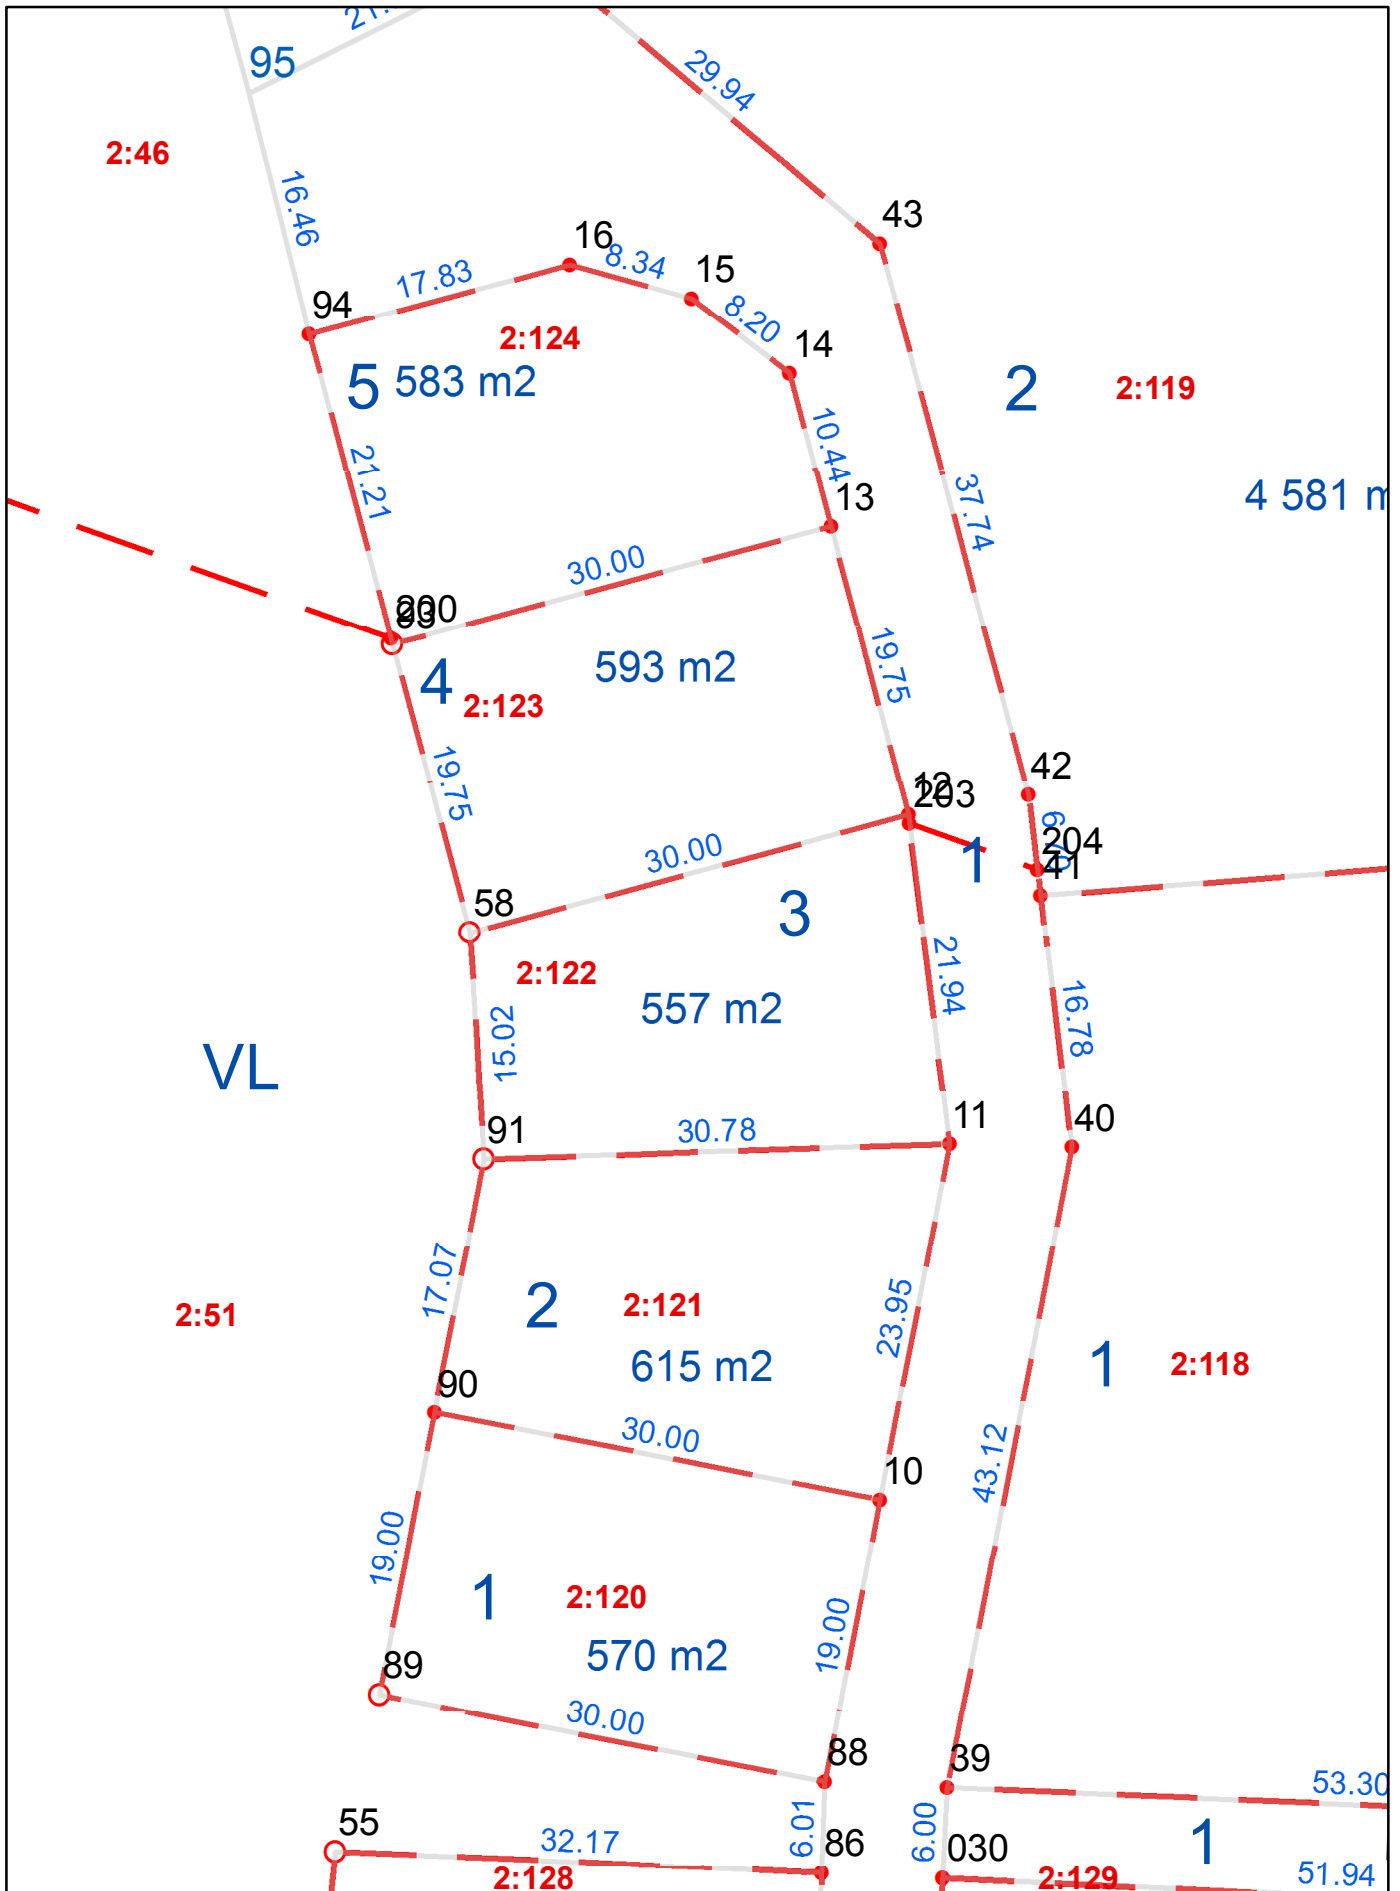

Tonttikartta kortteli 2065

1:500

Tonttikartta kortteli 2064

0 5 10 20 Metriä

1:500