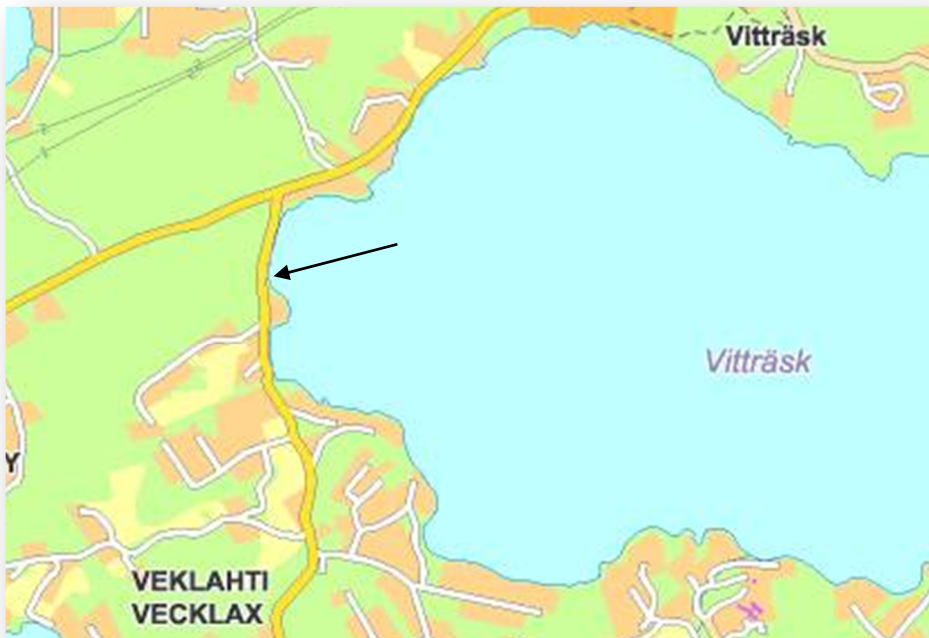

VITTRÄSKIN, SVARTVIKIN UIMARANTA

osoite: Veklahdentie, Veklahti
uimarannalla ei valvontaa

- matka parkkipaikalta rannalle: 50 m
- ranta: hiekka - kallio
- laituri
- käymälä

VITTRÄSK, SVARTVIK SIMSTRAND

adress: Vecklaxvägen, Vitträsk
simstranden har ingen övervakning

- vägen från parkeringen till stranden:
50 m
- strand: sand - berg
- brygga
- utedass