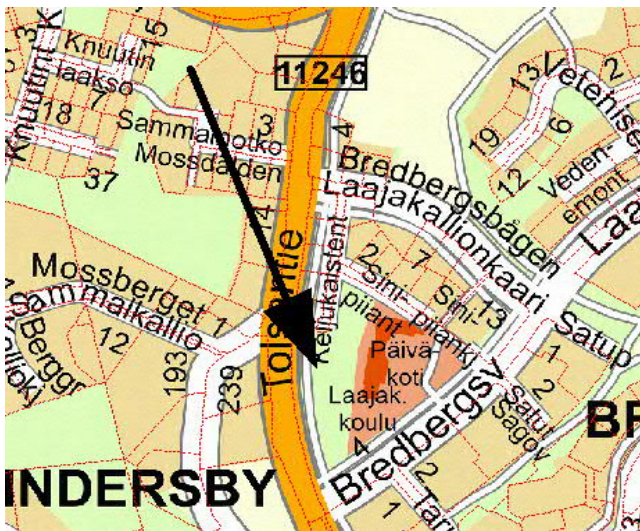

Kirkkonummen Vesi

Yleiset vesipostit

KESKUSTA-ALUE

Tolsan matonpesupaikka

KANTVIK

Kantvikintien ja Humalistonmäen risteysalueella

LAPINKYLÄ

Urheilukentän yhteydessä

VEIKKOLA

Koskentie, K-kaupan seinustalla

LÅNGVIK

Hirsalantie, Koulun vieressä kentän laidalla