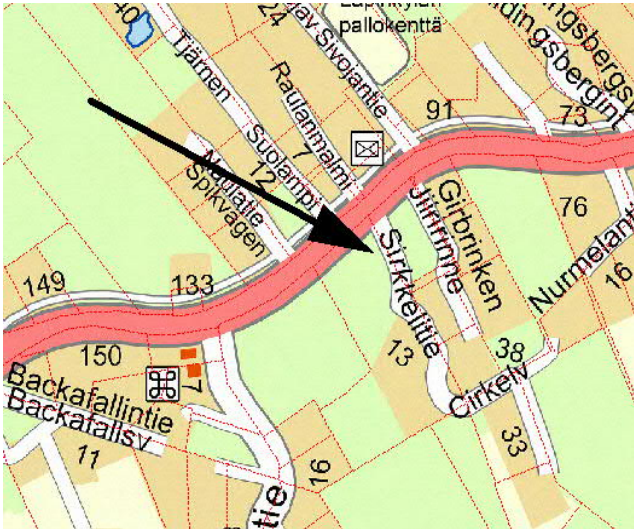

Kirkkonummen Vesi

Yleiset vesipostit

KESKUSTA-ALUE

Tolsan matonpesupaikka

KANTVIK

Kantvikintien ja Humalistonmäen risteysalueella

LAPINKYLÄ

Urheilukentän yhteydessä

VEIKKOLA

Koskentie, K-kaupan seinustalla

LÅNGVIK

Hirsalantie, Koulun vieressä kentän laidalla