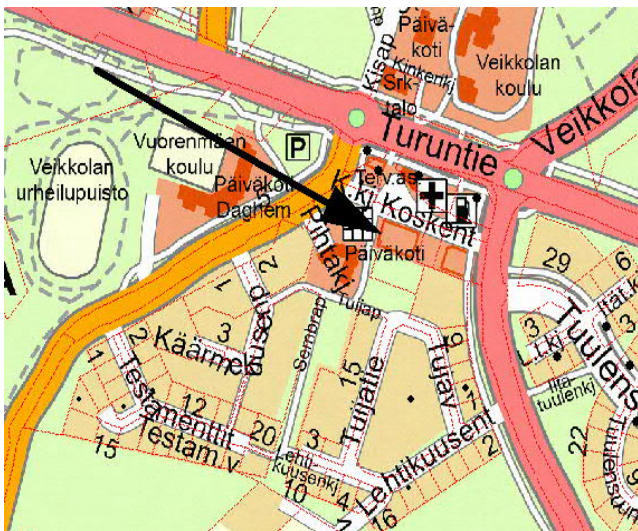

Kirkkonummen Vesi

Yleiset vesipostit

KESKUSTA-ALUE

Tolsan matonpesupaikka

KANTVIK

Kantvikintien ja Humalistonmäen risteysalueella

LAPINKYLÄ

Urheilukentän yhteydessä

VEIKKOLA

Koskentie, K-kaupan seinustalla

LÅNGVIK

Hirsalantie, Koulun vieressä kentän laidalla